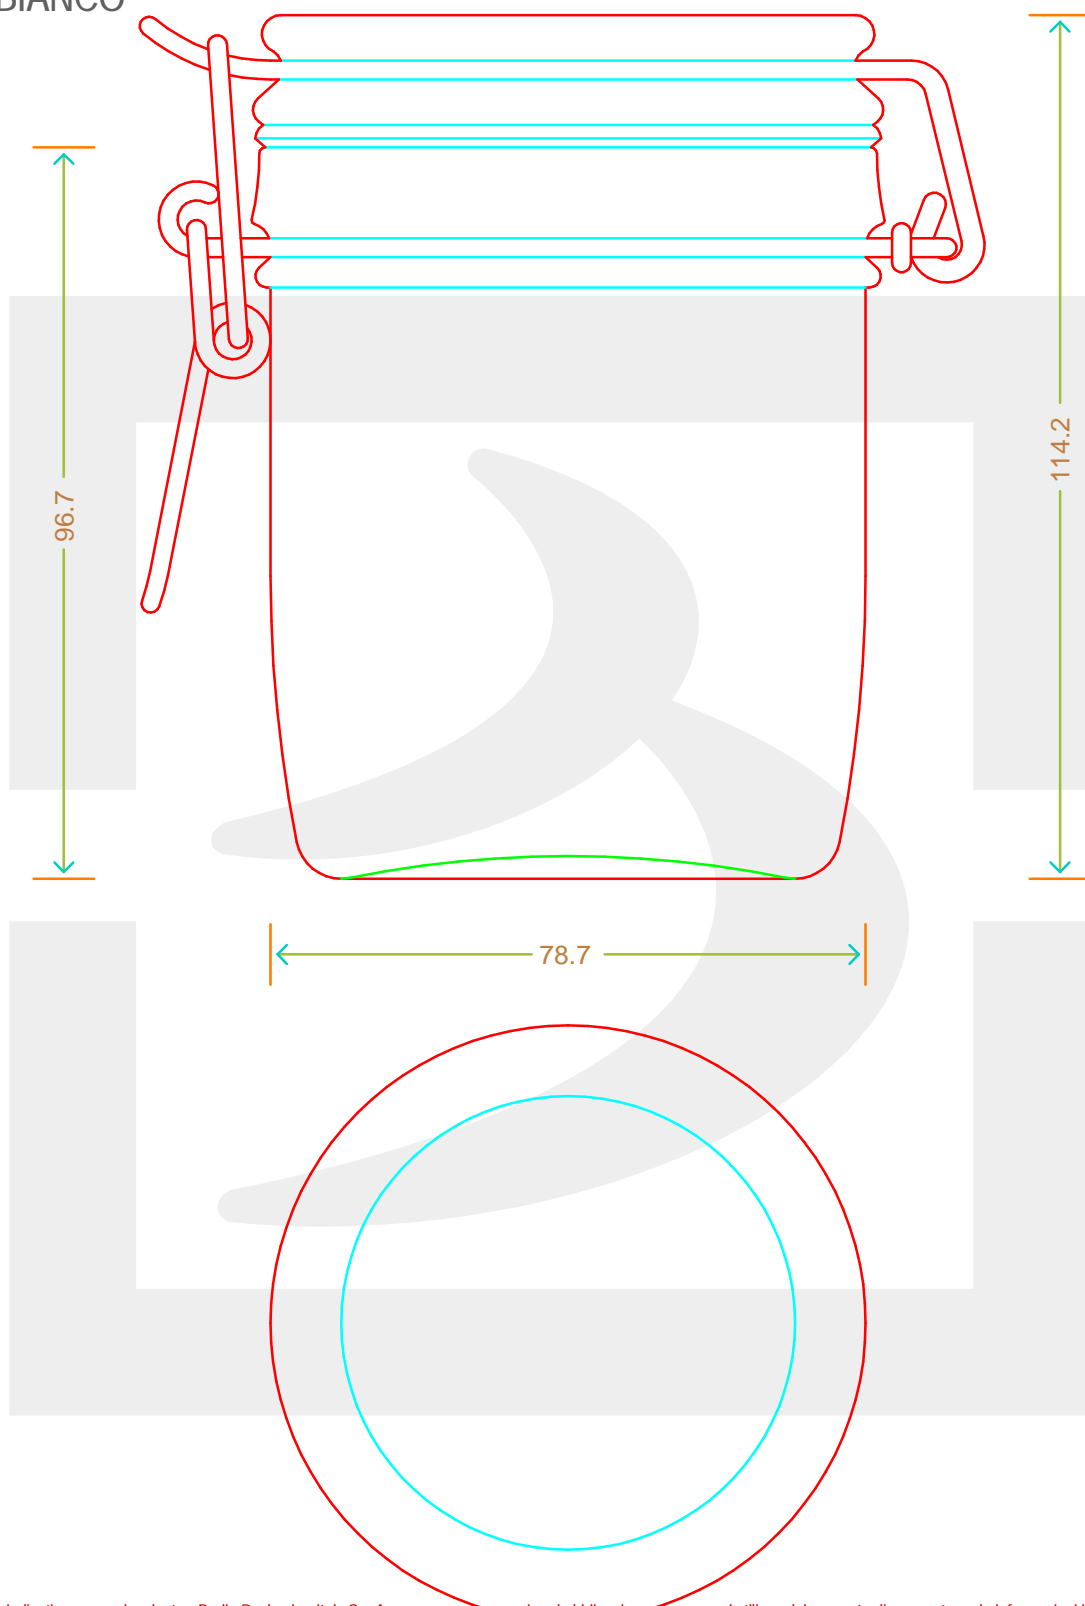

ARTICOLO / ITEM

VASO ERMETICO 370

Colore : BIANCO
Color : BIANCO

bruni glass

berlinpackaging.eu

Il disegno è puramente indicativo e non vincolante - Berlin Packaging Italy S.p.A. non assume garanzia od obbligazione alcuna per l'utilizzo del presente disegno nè per le informazioni in esso riportate
This drawing is approximate and not binding - Berlin Packaging Italy S.p.A. does not assume any guarantee or obligation for use of this drawing or for information contained therein

Capacità R.B. (c.c.): Brimful capacity (c.c.):	370	Peso vetro (gr): Glass weight (gr):	410
Altezza tot. (mm): Total height (mm):	114.2	Bocca: Finish:	TAPPO MECCANICO
Diametro corpo (mm): Body diameter (mm):	78.7	Min. foro passante (mm): Minimum through bore (mm):	
Resistenza a pressione (bar): Pressure resistance (bar):	-	Scala: Scale:	1:1