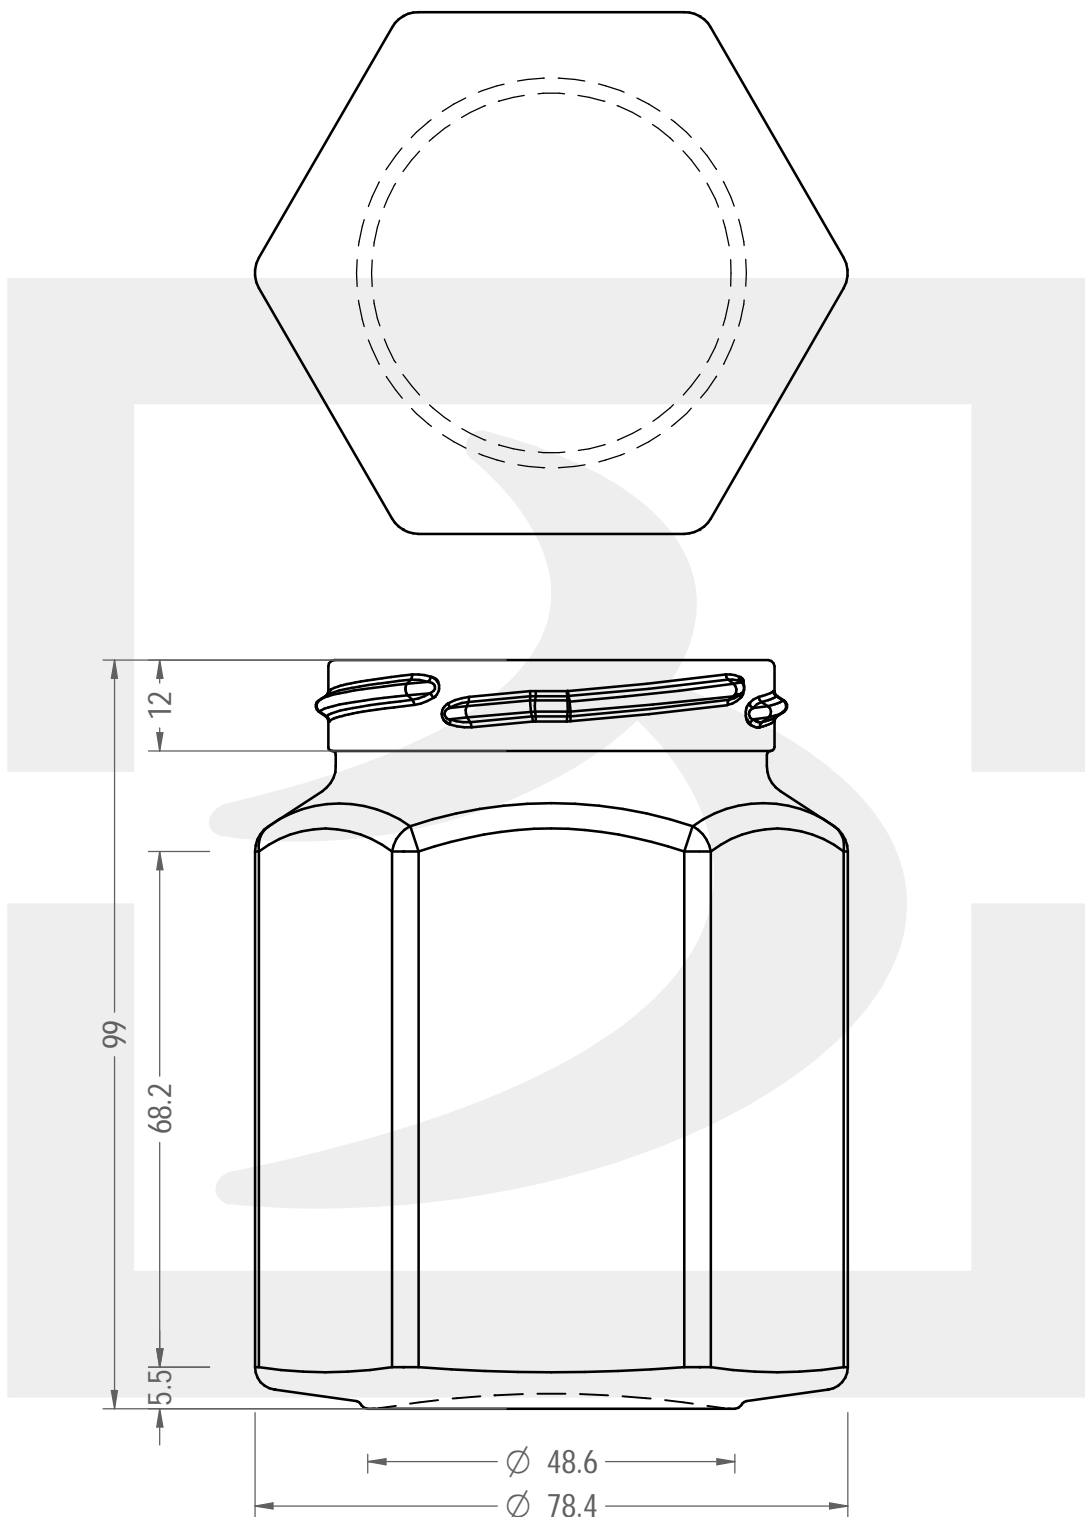

ARTICOLO / ITEM

VASO ESAGONALE 285 T 63

Colore : BIANCO
Color : BIANCO

berlinpackaging.eu

Il disegno è puramente indicativo e non vincolante - Berlin Packaging Italy S.p.A. non assume garanzia od obbligazione alcuna per l'utilizzo del presente disegno nè per le informazioni in esso riportate
This drawing is approximate and not binding - Berlin Packaging Italy S.p.A. does not assume any guarantee or obligation for use of this drawing or for information contained therein

Capacità R.B. (c.c.): Brimful capacity (c.c.):	288	Peso vetro (gr): Glass weight (gr):	200
Altezza tot. (mm): Total height (mm):	99	Bocca: Finish:	TWIST-OFF
Diametro corpo (mm): Body diameter (mm):	78.4	Min. foro passante (mm): Minimum through bore (mm):	
Resistenza a pressione (bar): Pressure resistance (bar):	-	Scala: Scale:	1:1