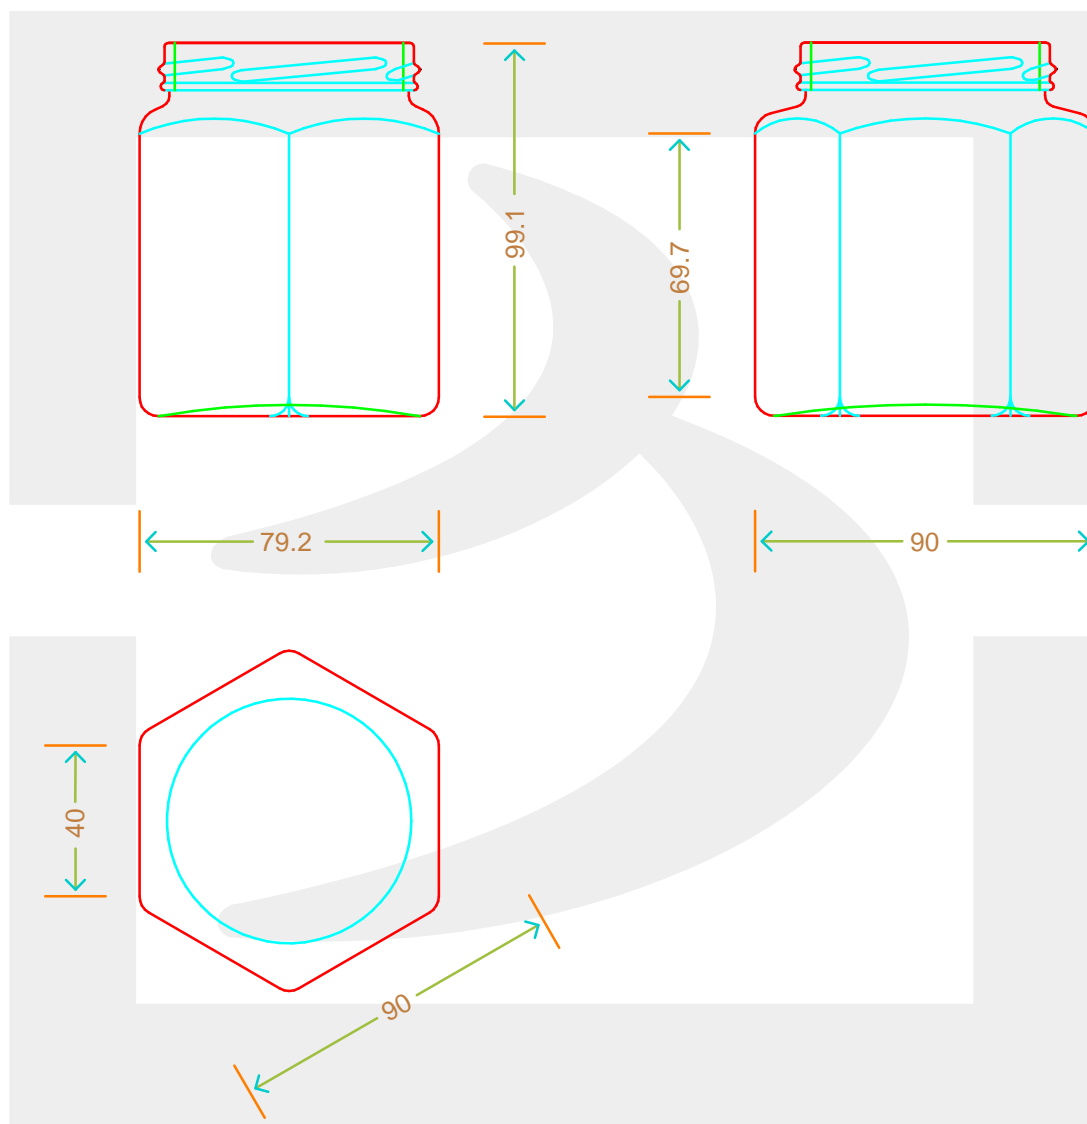

# VASO ESAGONALE 390 T 70

Colore : BIANCO  
Color : BIANCO

bruni glass

berlinpackaging.eu

Il disegno è puramente indicativo e non vincolante - Berlin Packaging Italy S.p.A. non assume garanzia od obbligazione alcuna per l'utilizzo del presente disegno nè per le informazioni in esso riportate  
This drawing is approximate and not binding - Berlin Packaging Italy S.p.A. does not assume any guarantee or obligation for use of this drawing or for information contained therein

Capacità R.B. (c.c.): Brimful capacity (c.c.):	390	Peso vetro (gr): Glass weight (gr):	240
Altezza tot. (mm): Total height (mm):	99.1	Bocca: Finish:	TWIST-OFF
Diametro corpo (mm): Body diameter (mm):	79.2	Min. foro passante (mm): Minimum through bore (mm):	
Resistenza a pressione (bar): Pressure resistance (bar):	-	Scala: Scale:	1:1