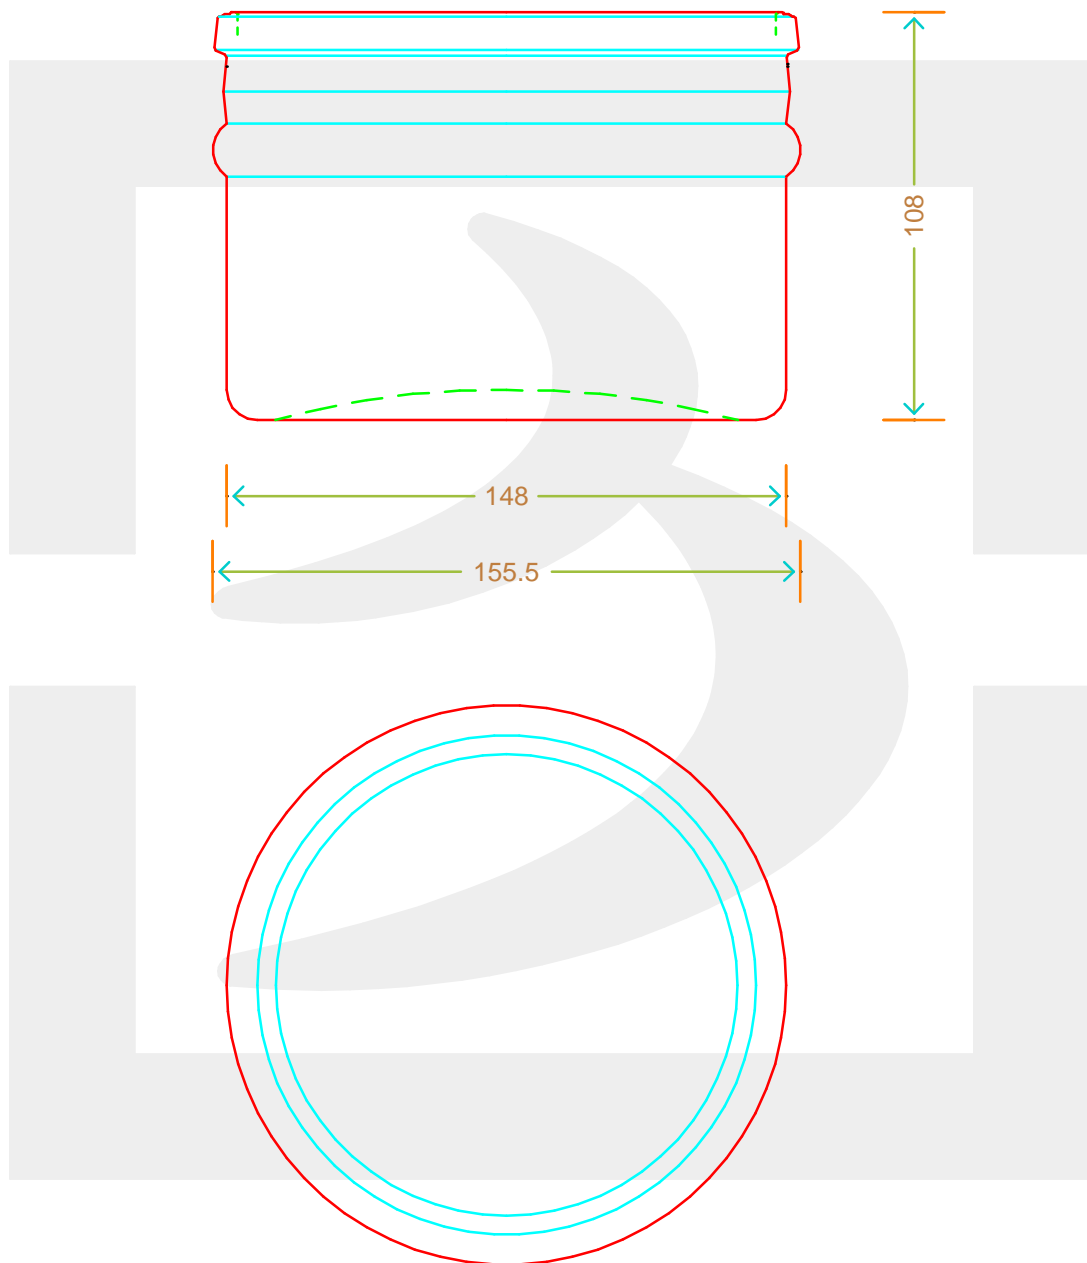

ARTICOLO / ITEM

VASO PESCE 1500 A *

Colore : BIANCO
Color : BIANCO

bruni glass

berlinpackaging.eu

Il disegno è puramente indicativo e non vincolante - Berlin Packaging Italy S.p.A. non assume garanzia od obbligazione alcuna per l'utilizzo del presente disegno nè per le informazioni in esso riportate
This drawing is approximate and not binding - Berlin Packaging Italy S.p.A. does not assume any guarantee or obligation for use of this drawing or for information contained therein

| | | | |
|---|-------|--|--------|
| Capacità R.B. (c.c.): Brimful capacity (c.c.): | 1500 | Peso vetro (gr): Glass weight (gr): | 750 |
| Altezza tot. (mm): Total height (mm): | 108 | Bocca: Finish: | ANELLO |
| Diametro corpo (mm): Body diameter (mm): | 155.5 | Min. foro passante (mm): Minimum through bore (mm): | |
| Resistenza a pressione (bar): Pressure resistance (bar): | - | Scala: Scale: | 1:1 |