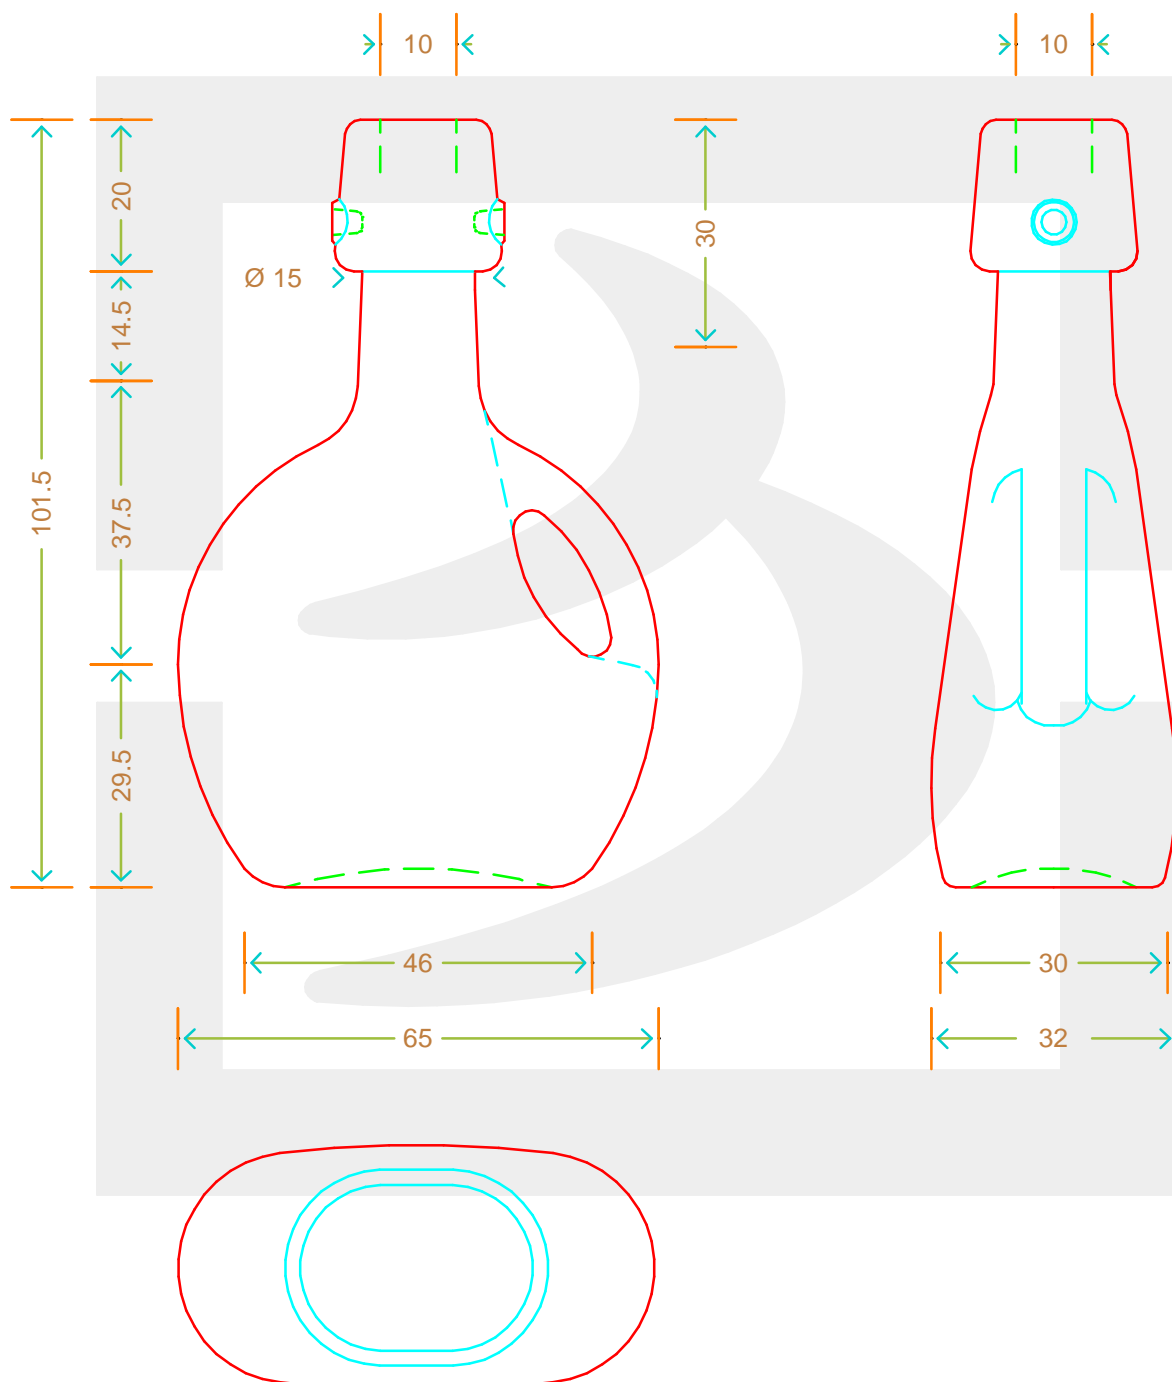

ARTICOLO / ITEM

BOT. BASQUAISE MIGNON 40 TM *

Colore : BIANCO EXTRA
Color :

bruni glass

berlinpackaging.eu

Il disegno è puramente indicativo e non vincolante - Berlin Packaging Italy S.p.A. non assume garanzia od obbligazione alcuna per l'utilizzo del presente disegno nè per le informazioni in esso riportate
This drawing is approximate and not binding - Berlin Packaging Italy S.p.A. does not assume any guarantee or obligation for use of this drawing or for information contained therein

Capacità R.B. (c.c.): Brimful capacity (c.c.):	42	Peso vetro (gr): Glass weight (gr):	100
Altezza tot. (mm): Total height (mm):	101.5	Bocca: Finish:	TAPPO MECCANICO
Diametro corpo (mm): Body diameter (mm):	65	Min. foro passante (mm): Minimum through bore (mm):	8,3
Resistenza a pressione (bar): Pressure resistance (bar):	-	Scala: Scale:	1:1