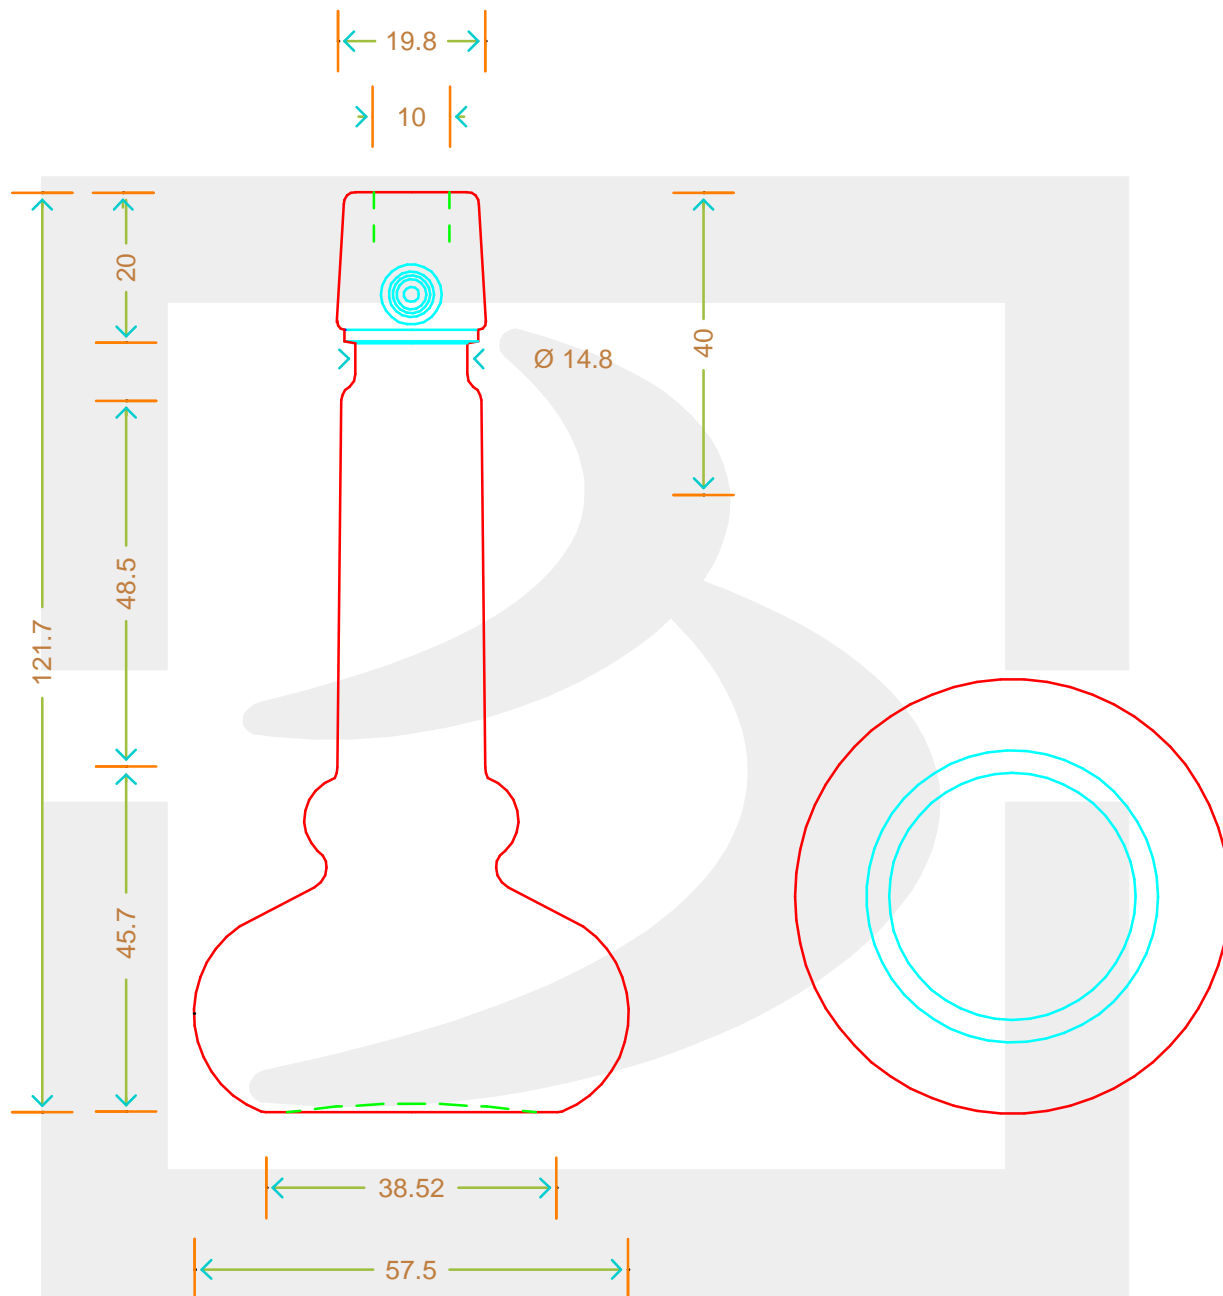

ARTICOLO / ITEM

BOT. IMPERIALE MIGNON 40 TM *

Colore : BIANCO
Color : BIANCO

bruni glass

berlinpackaging.eu

Il disegno è puramente indicativo e non vincolante - Berlin Packaging Italy S.p.A. non assume garanzia od obbligazione alcuna per l'utilizzo del presente disegno nè per le informazioni in esso riportate
This drawing is approximate and not binding - Berlin Packaging Italy S.p.A. does not assume any guarantee or obligation for use of this drawing or for information contained therein

Capacità R.B. (c.c.): Brimful capacity (c.c.):	45	Peso vetro (gr): Glass weight (gr):	100
Altezza tot. (mm): Total height (mm):	121.7	Bocca: Finish:	TAPPO MECCANICO
Diametro corpo (mm): Body diameter (mm):	57.5	Min. foro passante (mm): Minimum through bore (mm):	
Resistenza a pressione (bar): Pressure resistance (bar):	-	Scala: Scale:	1:1