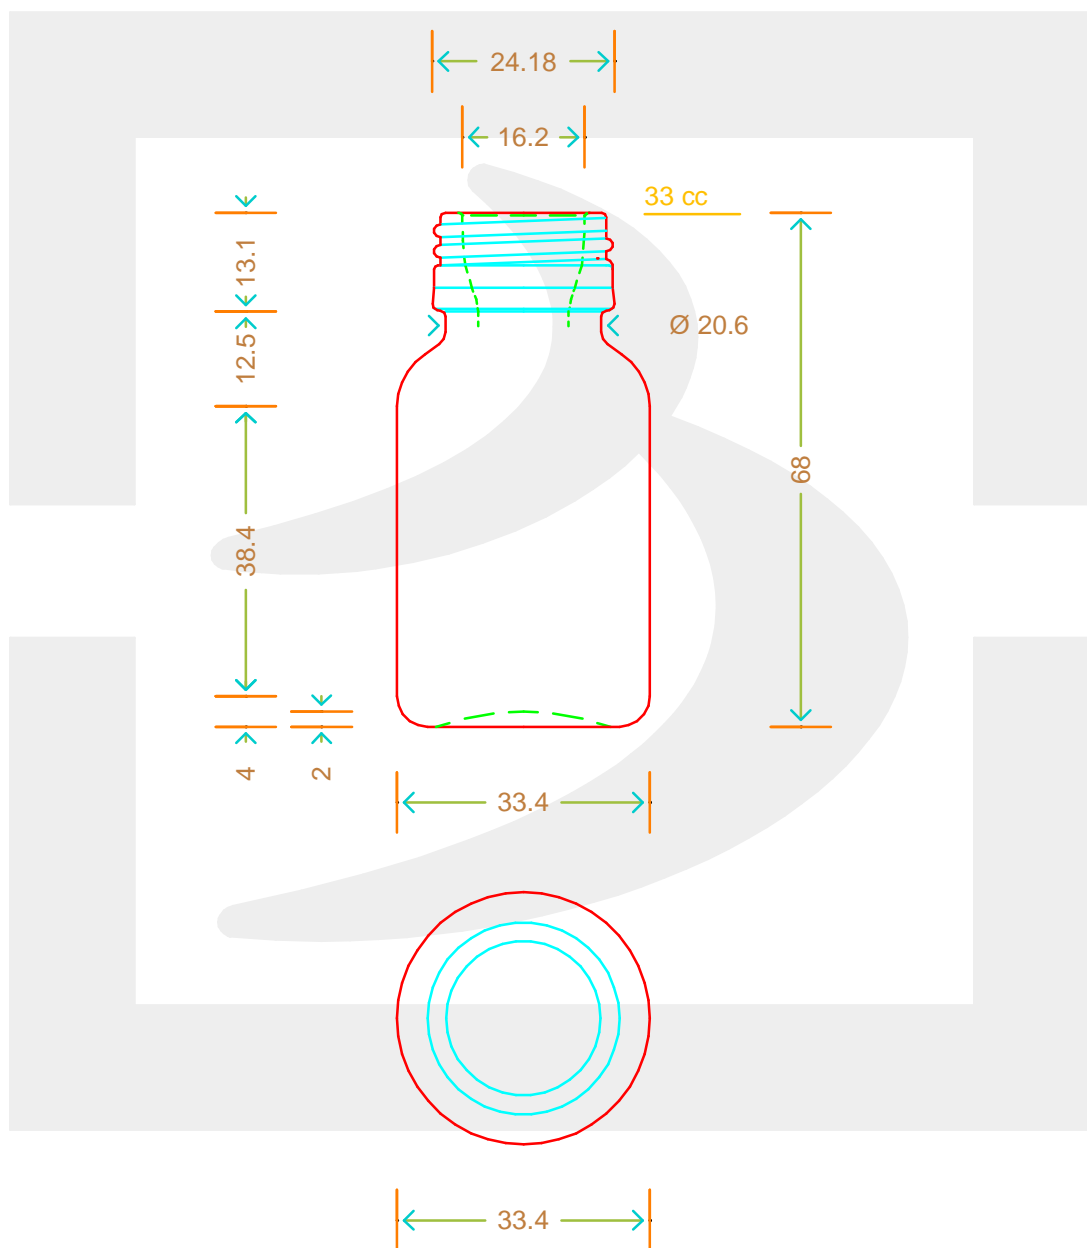

ARTICOLO / ITEM

FLACONE TONDO 30 (145/33) P 24 VG \$

Colore : GIALLO
Color :

bruni glass

berlinpackaging.eu

Il disegno è puramente indicativo e non vincolante - Berlin Packaging Italy S.p.A. non assume garanzia od obbligazione alcuna per l'utilizzo del presente disegno nè per le informazioni in esso riportate
This drawing is approximate and not binding - Berlin Packaging Italy S.p.A. does not assume any guarantee or obligation for use of this drawing or for information contained therein

| | | | |
|---|------|--|--------------|
| Capacità R.B. (c.c.): Brimful capacity (c.c.): | 33 | Peso vetro (gr): Glass weight (gr): | 40 |
| Altezza tot. (mm): Total height (mm): | 68 | Bocca: Finish: | PILFER-PROOF |
| Diametro corpo (mm): Body diameter (mm): | 33.4 | Min. foro passante (mm): Minimum through bore (mm): | |
| Resistenza a pressione (bar): Pressure resistance (bar): | - | Scala: Scale: | 1:1 |