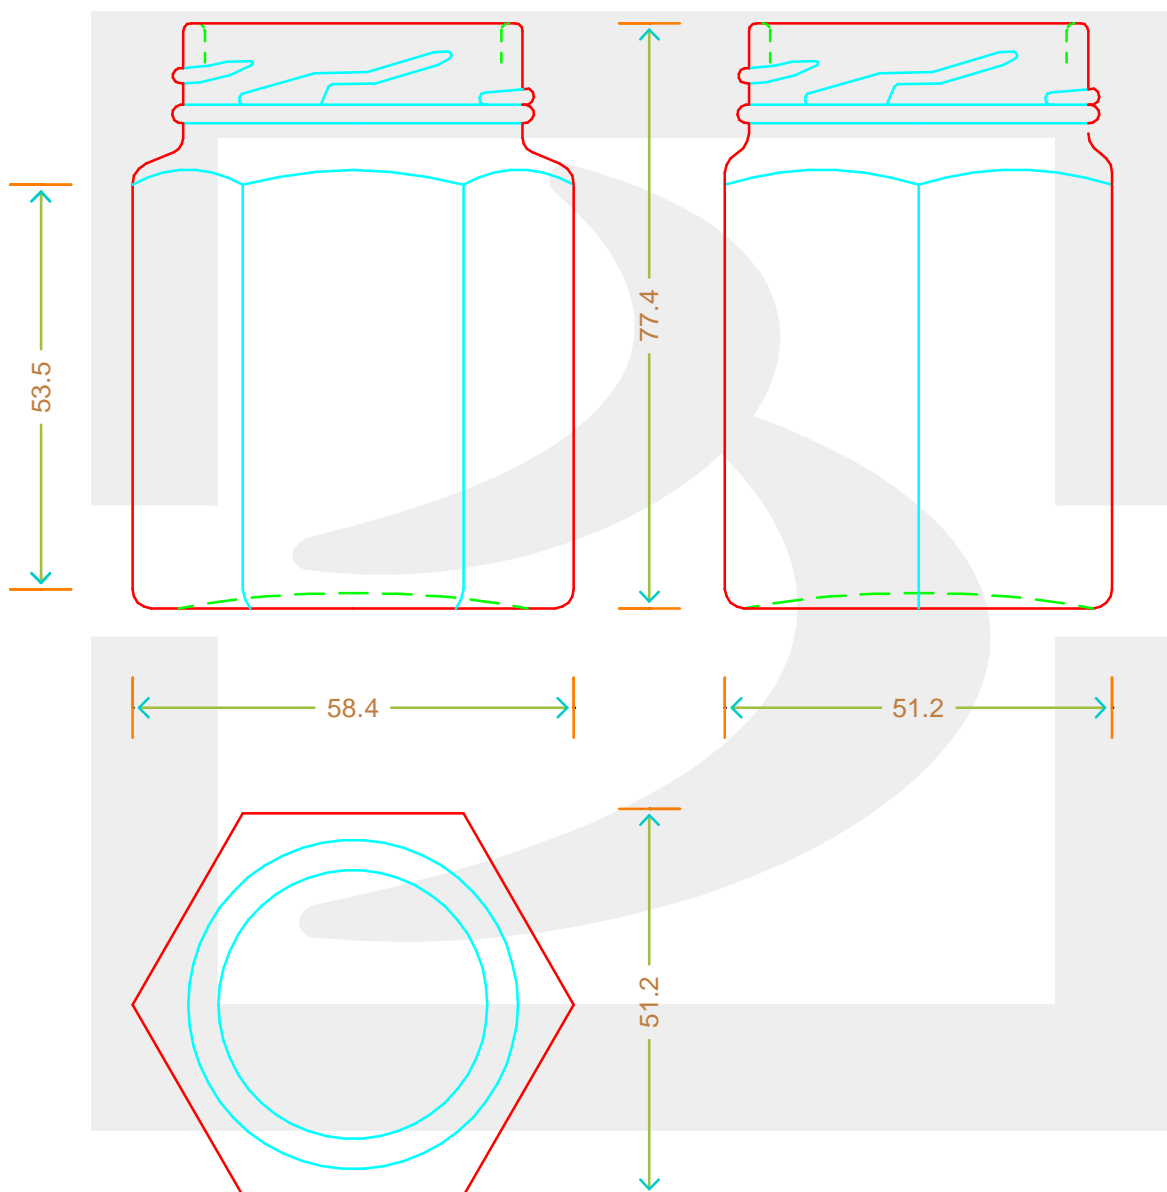

ARTICOLO / ITEM

VASO ESAGONALE 106 T 48 ALTO BK

Colore : BIANCO
Color :

bruni glass

berlinpackaging.eu

Il disegno è puramente indicativo e non vincolante - Berlin Packaging Italy S.p.A. non assume garanzia od obbligazione alcuna per l'utilizzo del presente disegno nè per le informazioni in esso riportate
This drawing is approximate and not binding - Berlin Packaging Italy S.p.A. does not assume any guarantee or obligation for use of this drawing or for information contained therein

Capacità R.B. (c.c.): Brimful capacity (c.c.):	116	Peso vetro (gr): Glass weight (gr):	110
Altezza tot. (mm): Total height (mm):	77.4	Bocca: Finish:	TWIST-OFF
Diametro corpo (mm): Body diameter (mm):	58.4	Min. foro passante (mm): Minimum through bore (mm):	
Resistenza a pressione (bar): Pressure resistance (bar):	-	Scala: Scale:	1:1