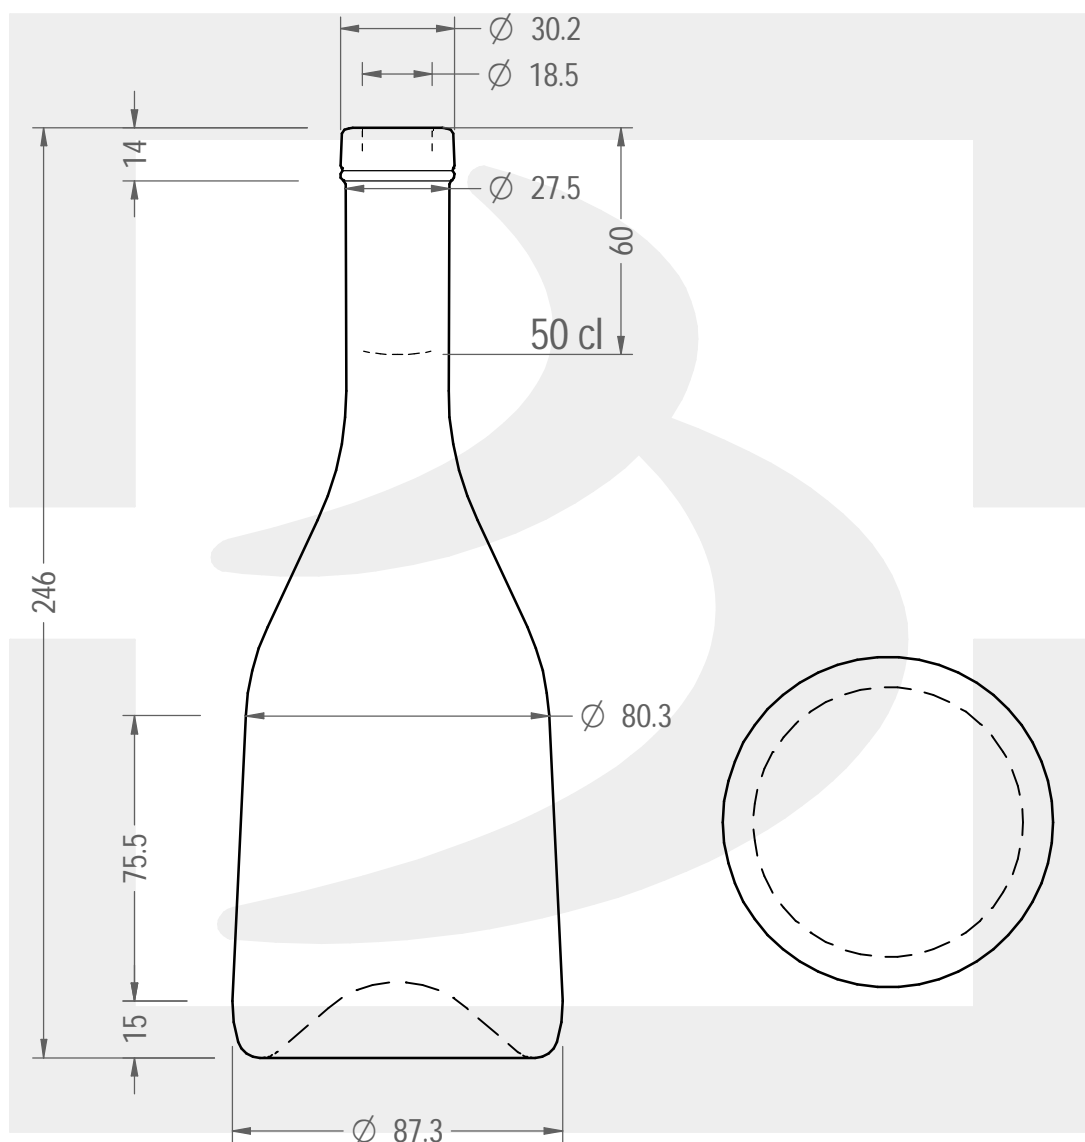

ARTICOLO / ITEM

BOT. RUSTICA 500 BETS VA

Colore : VERDE ANTICO
Color :

bruni glass

berlinpackaging.eu

Il disegno è puramente indicativo e non vincolante - Berlin Packaging Italy S.p.A. non assume garanzia od obbligazione alcuna per l'utilizzo del presente disegno nè per le informazioni in esso riportate
This drawing is approximate and not binding - Berlin Packaging Italy S.p.A. does not assume any guarantee or obligation for use of this drawing or for information contained therein

Capacità R.B. (c.c.): Brimful capacity (c.c.):	514	Peso vetro (gr): Glass weight (gr):	500
Altezza tot. (mm): Total height (mm):	246	Bocca: Finish:	BETS
Diametro corpo (mm): Body diameter (mm):	87.3	Min. foro passante (mm): Minimum through bore (mm):	15.5
Resistenza a pressione (bar): Pressure resistance (bar):	-	Scala: Scale:	1:2