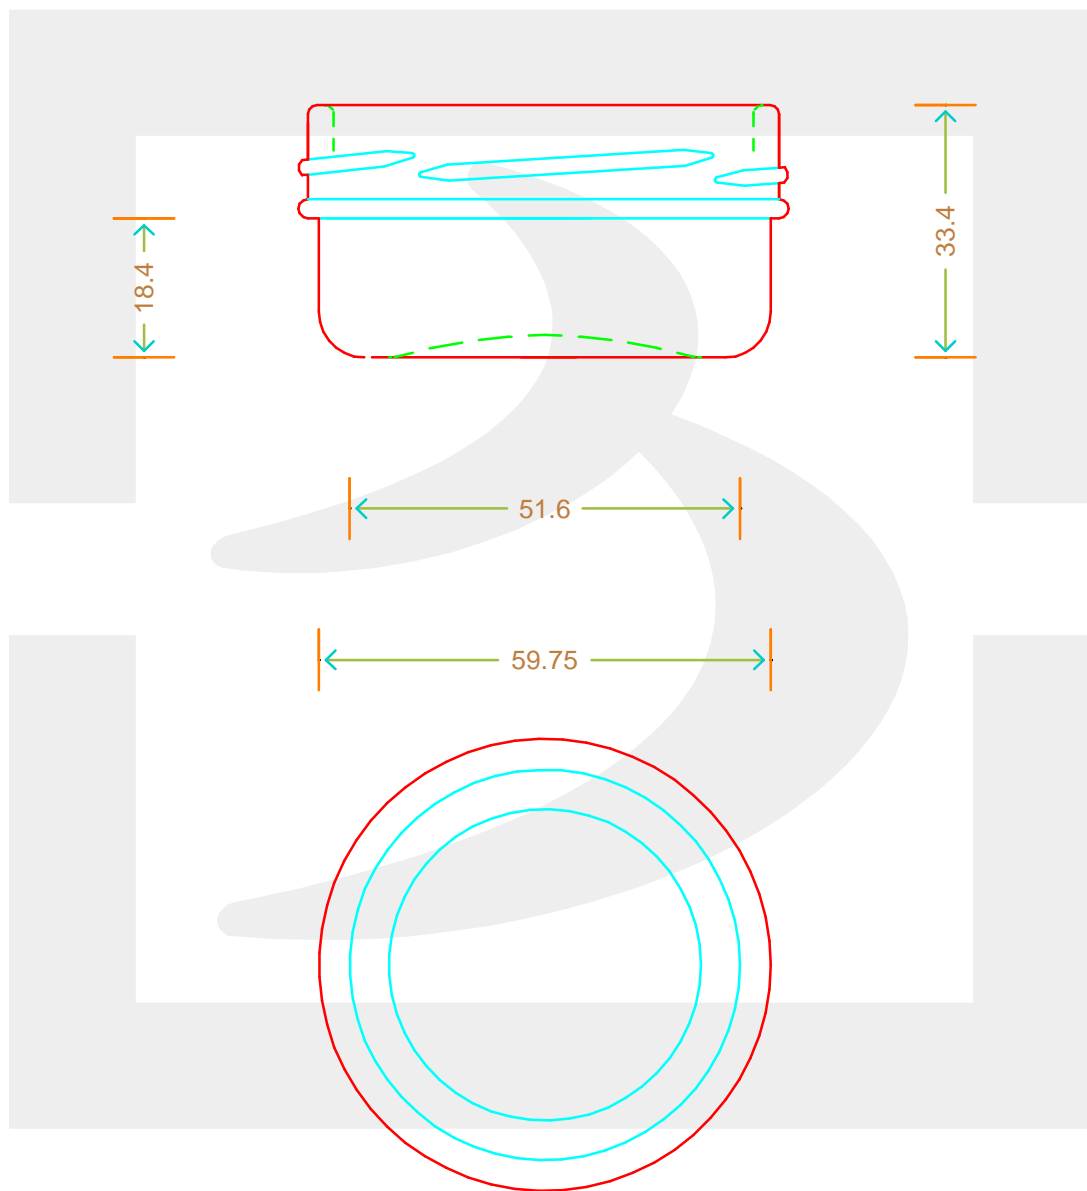

ARTICOLO / ITEM

VASO PAPALINA 65 T 66

Colore : BIANCO
Color : BIANCO

berlinpackaging.eu

Il disegno è puramente indicativo e non vincolante - Berlin Packaging Italy S.p.A. non assume garanzia od obbligazione alcuna per l'utilizzo del presente disegno nè per le informazioni in esso riportate
This drawing is approximate and not binding - Berlin Packaging Italy S.p.A. does not assume any guarantee or obligation for use of this drawing or for information contained therein

Capacità R.B. (c.c.):	65	Peso vetro (gr):	70
Brimful capacity (c.c.):		Glass weight (gr):	
Altezza tot. (mm):	33.4	Bocca:	TWIST-OFF
Total height (mm):		Finish:	
Diametro corpo (mm):	598	Min. foro passante (mm):	
Body diameter (mm):		Minimum through bore (mm):	
Resistenza a pressione (bar):	-	Scala:	1:1
Pressure resistance (bar):		Scale:	

Per ulteriori informazioni tecniche contattare il referente commerciale
For full technical details please contact sales representative

COD. ARTICOLO / ITEM CODE
05397T1

Data ultimo aggiornamento / Last update: 27/10/2021
Origine / Source: 05397