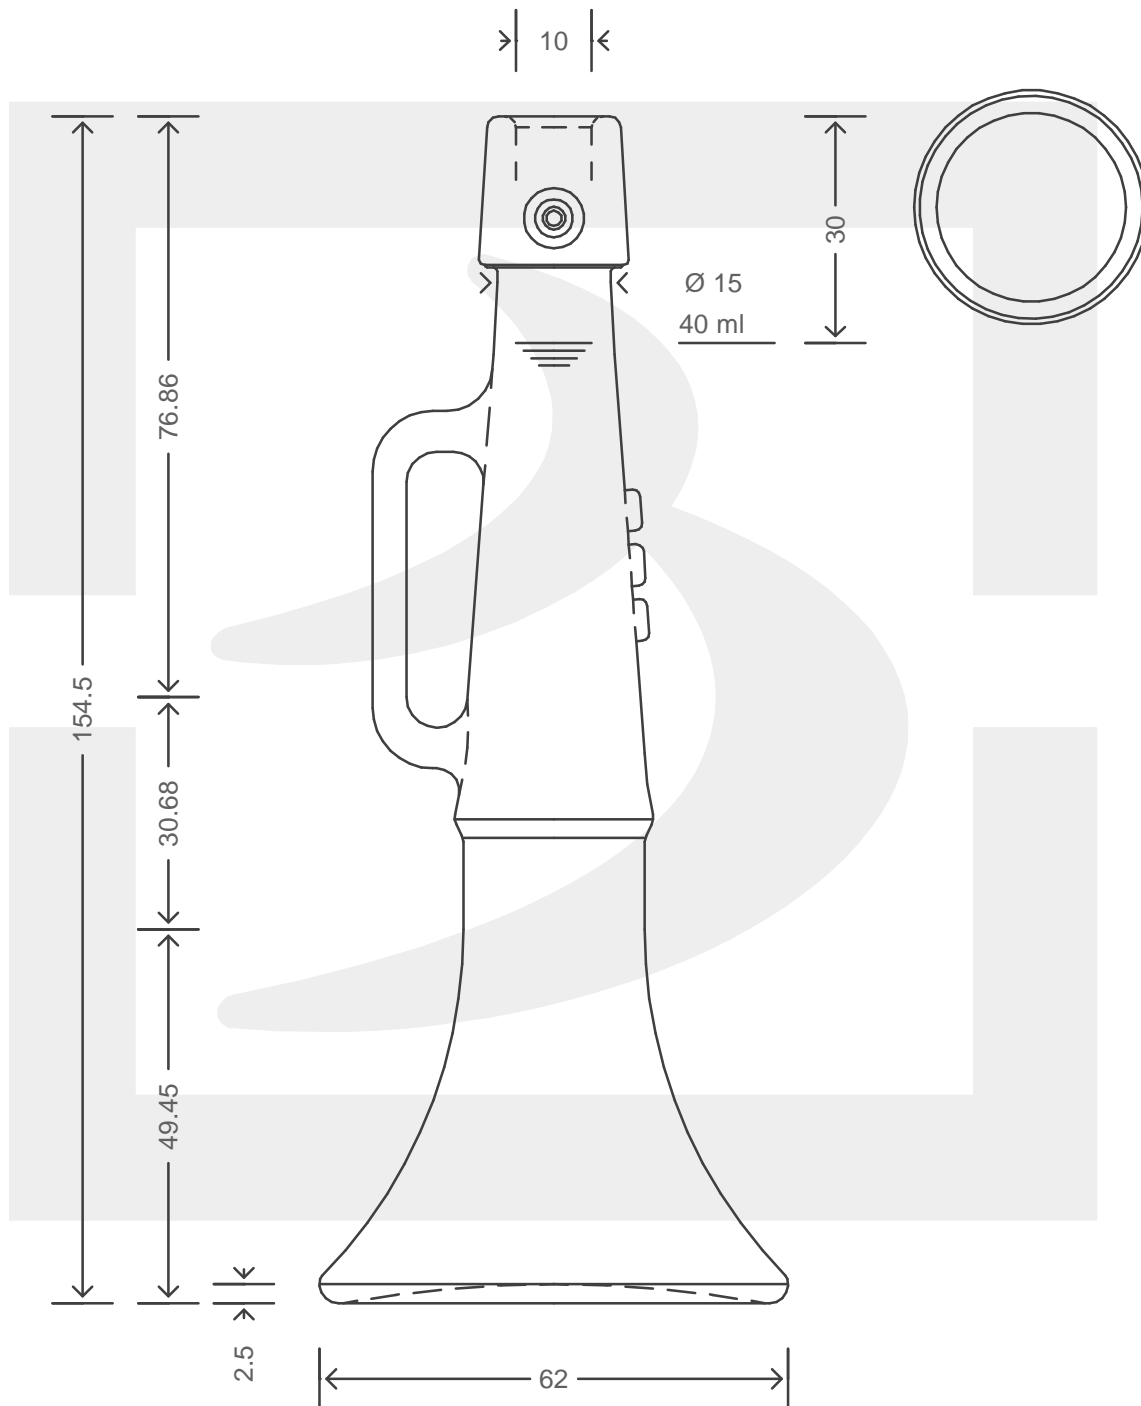

ARTICOLO / ITEM

BOT. TROMBA MIGNON 40 TM *

Colore : BIANCO
Color : BIANCO

berlinpackaging.eu

Il disegno è puramente indicativo e non vincolante - Berlin Packaging Italy S.p.A. non assume garanzia od obbligazione alcuna per l'utilizzo del presente disegno nè per le informazioni in esso riportate
This drawing is approximate and not binding - Berlin Packaging Italy S.p.A. does not assume any guarantee or obligation for use of this drawing or for information contained therein

Capacità R.B. (c.c.): Brimful capacity (c.c.):	42	Peso vetro (gr): Glass weight (gr):	120
Altezza tot. (mm): Total height (mm):	154.5	Bocca: Finish:	TAPPO MECCANICO
Diametro corpo (mm): Body diameter (mm):	62	Min. foro passante (mm): Minimum through bore (mm):	
Resistenza a pressione (bar): Pressure resistance (bar):	-	Scala: Scale:	1:1