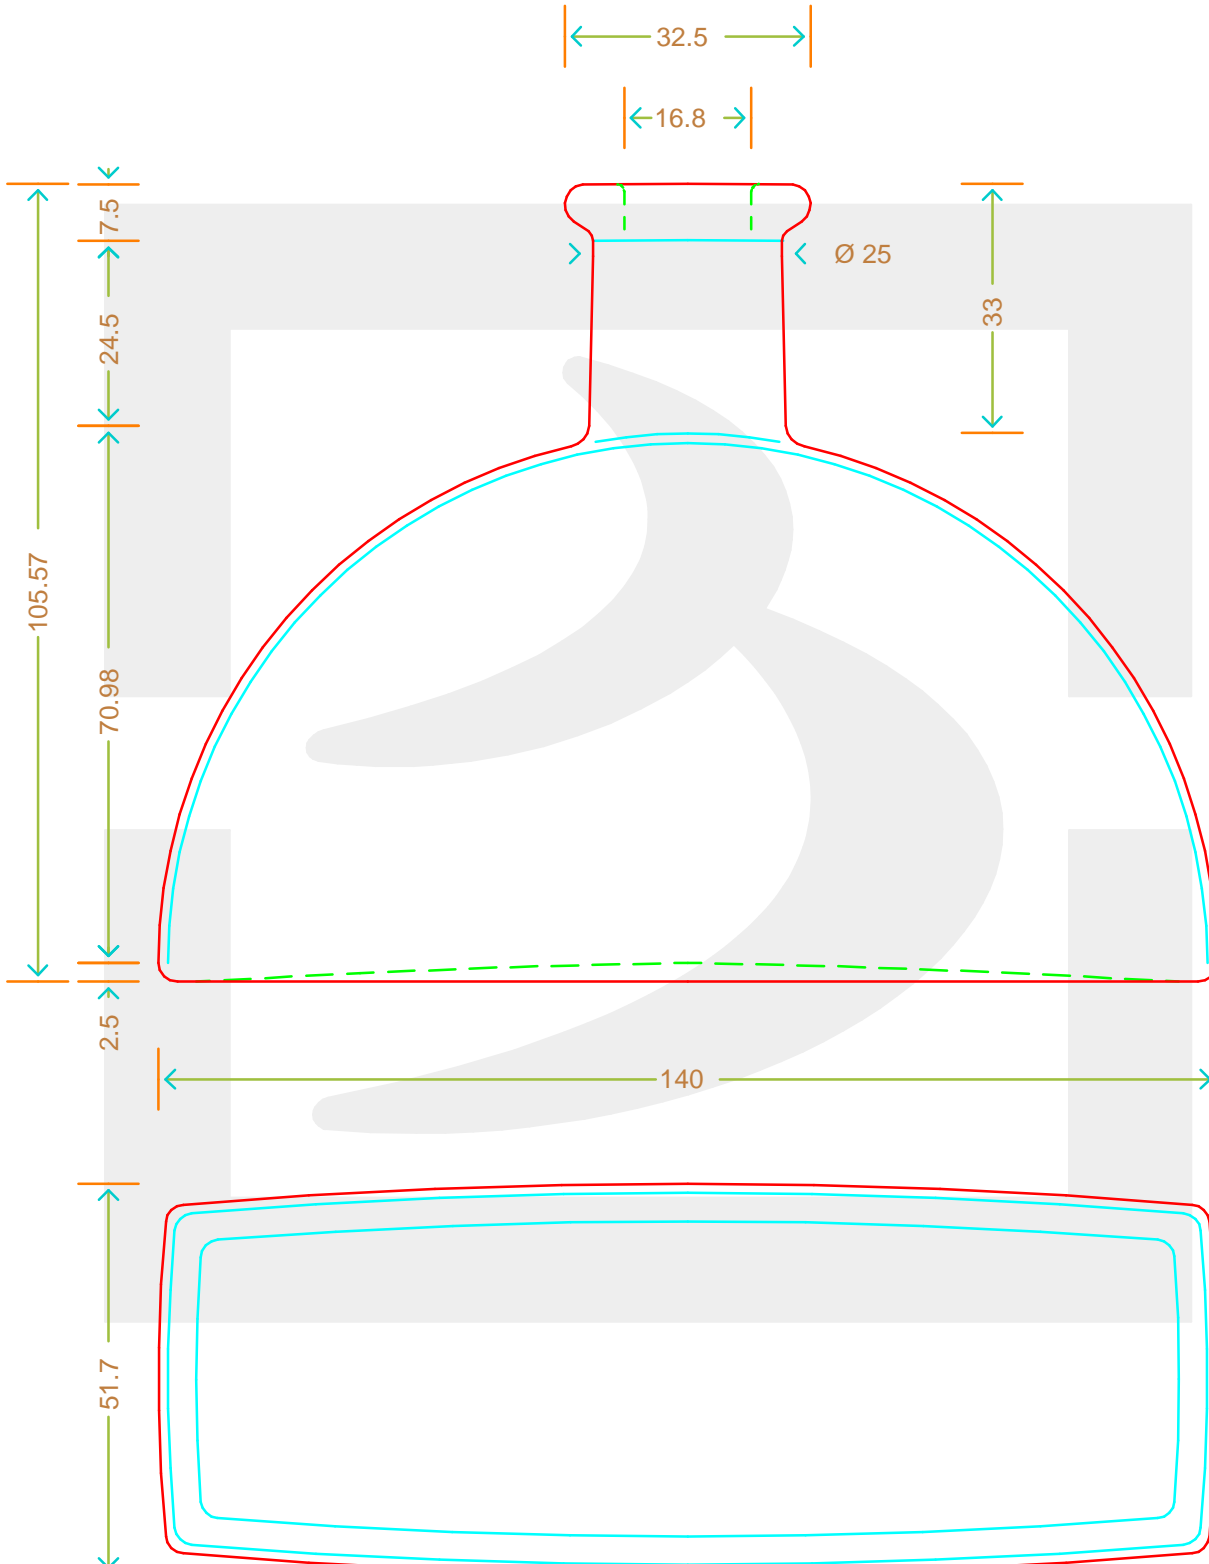

ARTICOLO / ITEM

BOT. MEZZALUNA 250 BP *

Colore : BIANCO
Color : BIANCO

bruni glass

berlinpackaging.eu

Il disegno è puramente indicativo e non vincolante - Berlin Packaging Italy S.p.A. non assume garanzia od obbligazione alcuna per l'utilizzo del presente disegno nè per le informazioni in esso riportate
This drawing is approximate and not binding - Berlin Packaging Italy S.p.A. does not assume any guarantee or obligation for use of this drawing or for information contained therein

Capacità R.B. (c.c.):	260	Peso vetro (gr):	350
Brimful capacity (c.c.):		Glass weight (gr):	
Altezza tot. (mm):	105.5	Bocca:	BOCCA PROFUMO
Total height (mm):		Finish:	
Diametro corpo (mm):	140	Min. foro passante (mm):	
Body diameter (mm):		Minimum through bore (mm):	
Resistenza a pressione (bar):	-	Scala:	1:1
Pressure resistance (bar):		Scale:	