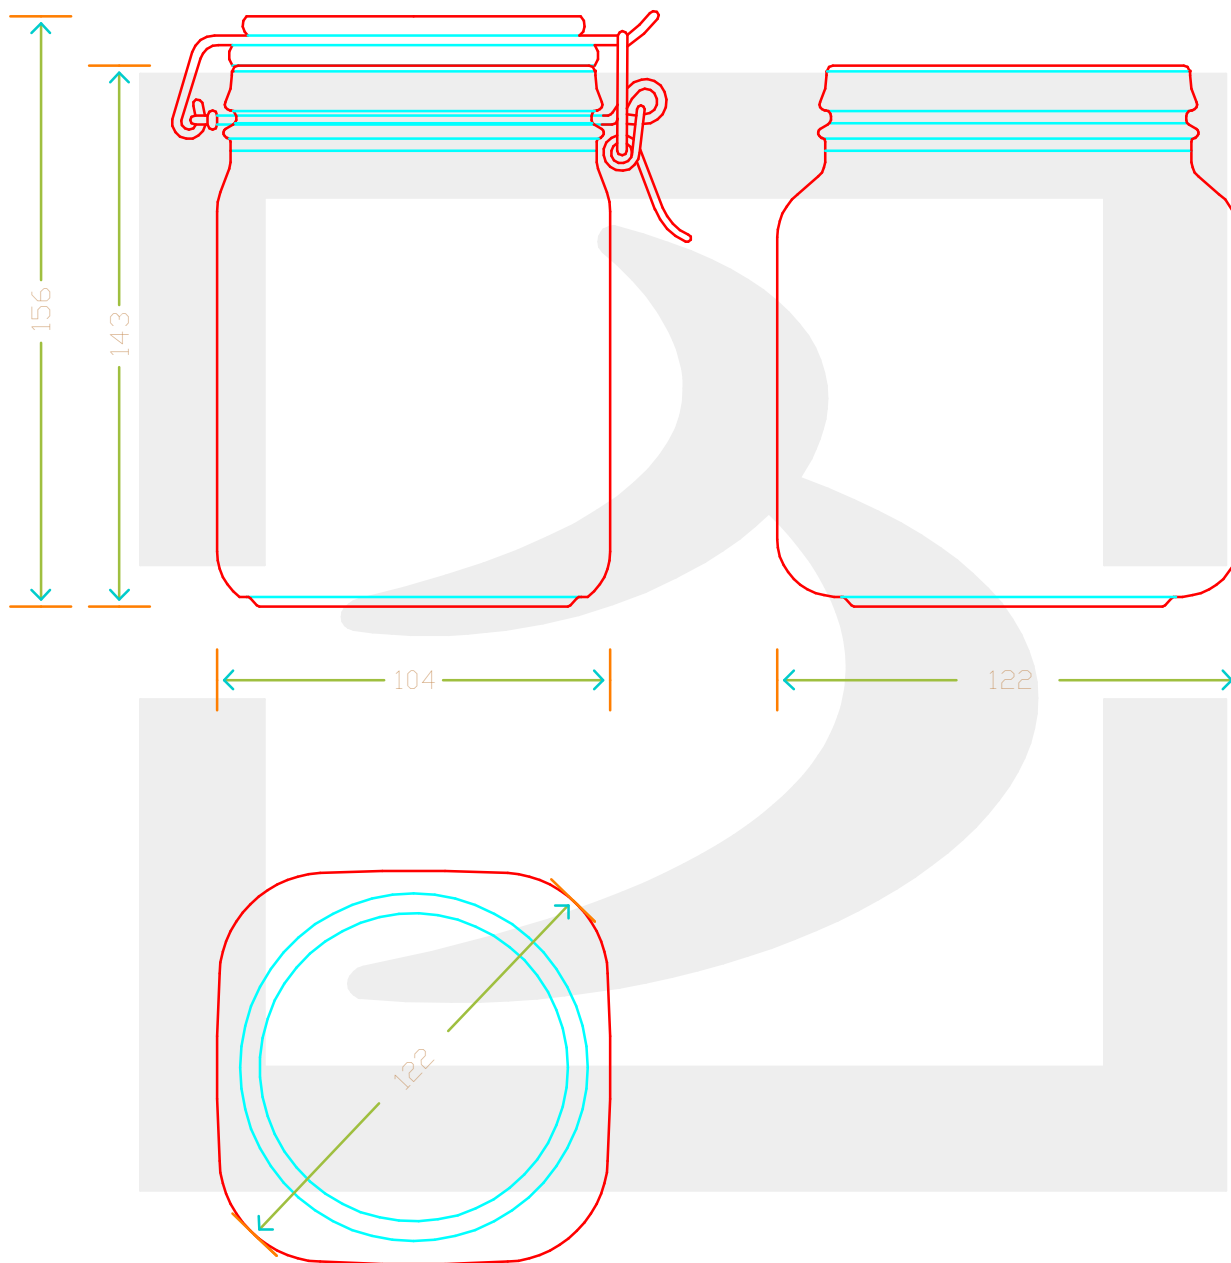

# VASO ERMETICO LE GOURMET 1062

Colore : BIANCO  
Color : BIANCO

berlinpackaging.eu

Il disegno è puramente indicativo e non vincolante - Berlin Packaging Italy S.p.A. non assume garanzia od obbligazione alcuna per l'utilizzo del presente disegno nè per le informazioni in esso riportate  
This drawing is approximate and not binding - Berlin Packaging Italy S.p.A. does not assume any guarantee or obligation for use of this drawing or for information contained therein

Capacità R.B. (c.c.): Brimful capacity (c.c.):	1085	Peso vetro (gr): Glass weight (gr):	733
Altezza tot. (mm): Total height (mm):	148	Bocca: Finish:	TAPPO MECCANICO
Diametro corpo (mm): Body diameter (mm):	104	Min. foro passante (mm): Minimum through bore (mm):	
Resistenza a pressione (bar): Pressure resistance (bar):	-	Scala: Scale:	1:1