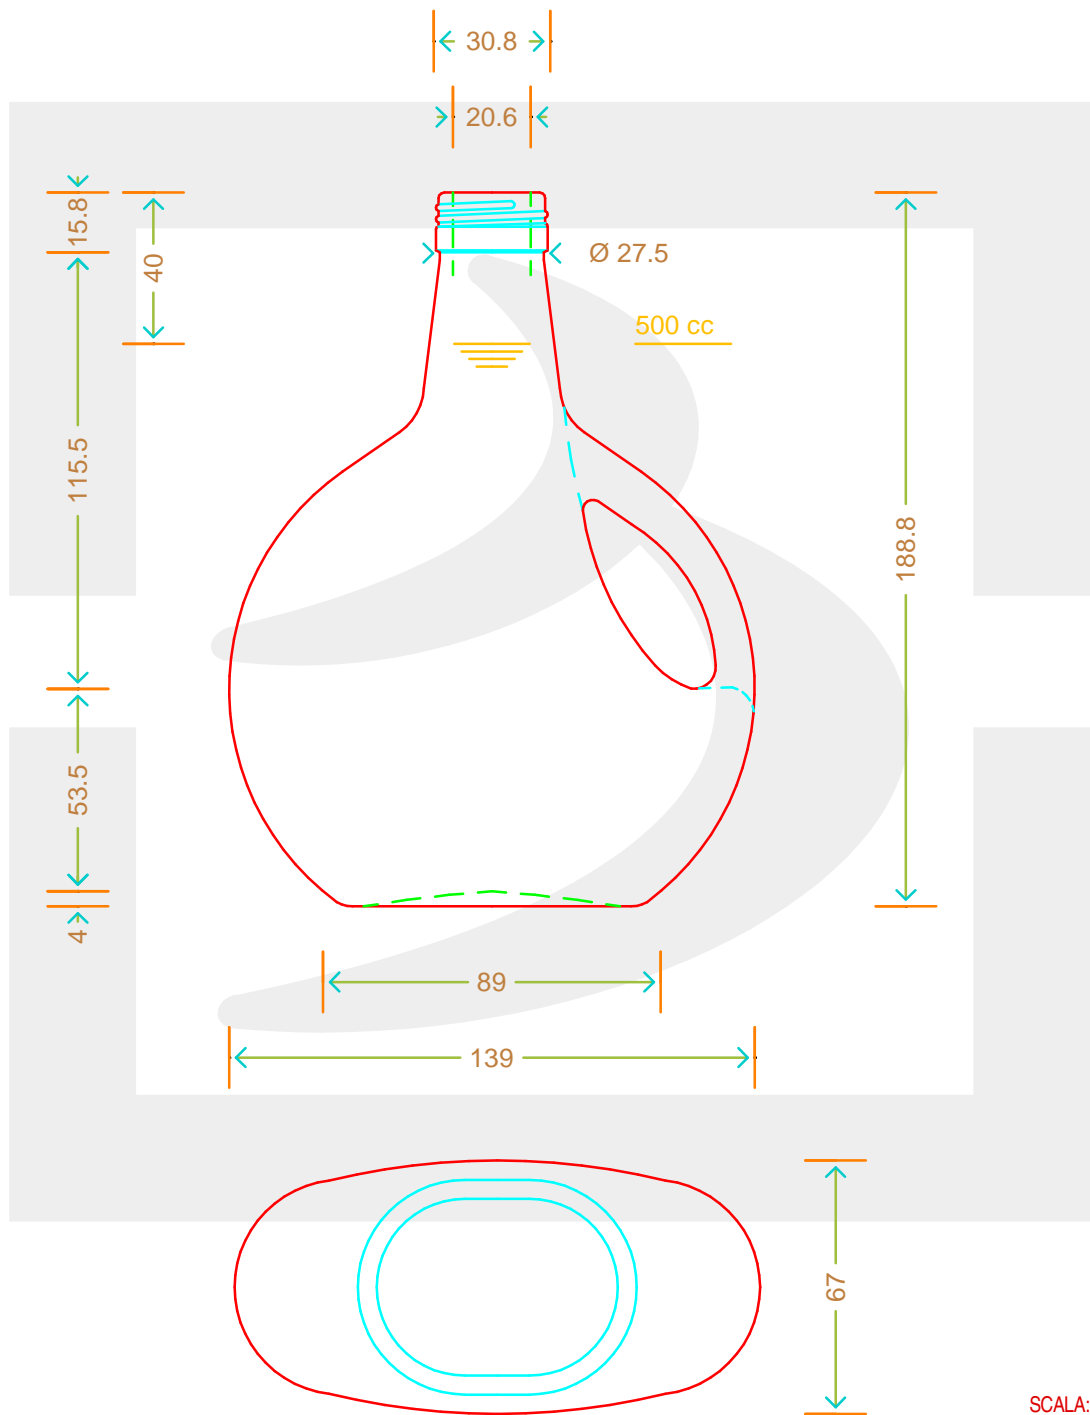

# BOT. BASQUAISE 500 P 31,5X18 VSP \$

Colore : BIANCO  
Color :

 **bruni glass**  
a berlin packaging company

www.bruniglass.com

SCALA: -  
SCALE:

Capacità R.B. (c.c.) : Brimful cap. (c.c.) :	515	Peso vetro (gr): Glass weight (gr):	500
Altezza tot (mm): Total height (mm):	188.8	Bocca: Finish:	PILFER-PROOF
Diametro corpo (mm): Body diameter (mm):	139	Min. foro passante (mm): Minimum through bore (mm):	

LE QUOTE SONO ESPRESSE IN mm  
DIMENSIONS ARE EXPRESSED IN mm

COD. ARTICOLO / ITEM CODE

## 06034P1

Data ultimo aggiornamento / Last update: 02/05/2019  
Origine / Source: 06034