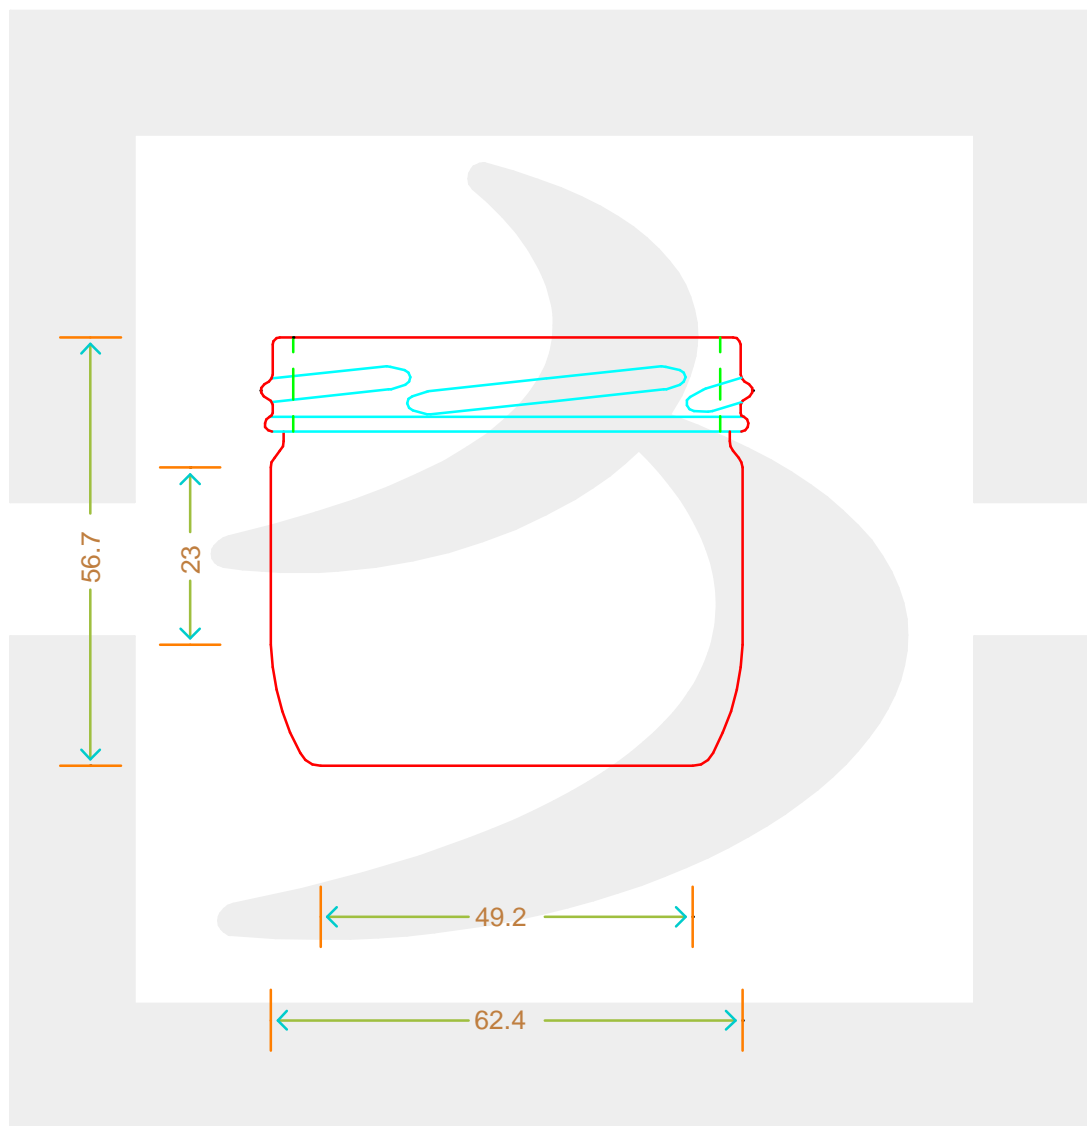

ARTICOLO / ITEM

VASO PAPALINA 124 T 66

Colore : BIANCO
Color : BIANCO

berlinpackaging.eu

Il disegno è puramente indicativo e non vincolante - Berlin Packaging Italy S.p.A. non assume garanzia od obbligazione alcuna per l'utilizzo del presente disegno nè per le informazioni in esso riportate
This drawing is approximate and not binding - Berlin Packaging Italy S.p.A. does not assume any guarantee or obligation for use of this drawing or for information contained therein

Capacità R.B. (c.c.): Brimful capacity (c.c.):	124	Peso vetro (gr): Glass weight (gr):	95
Altezza tot. (mm): Total height (mm):	56.7	Bocca: Finish:	TWIST-OFF
Diametro corpo (mm): Body diameter (mm):	62.4	Min. foro passante (mm): Minimum through bore (mm):	
Resistenza a pressione (bar): Pressure resistance (bar):	-	Scala: Scale:	1:1