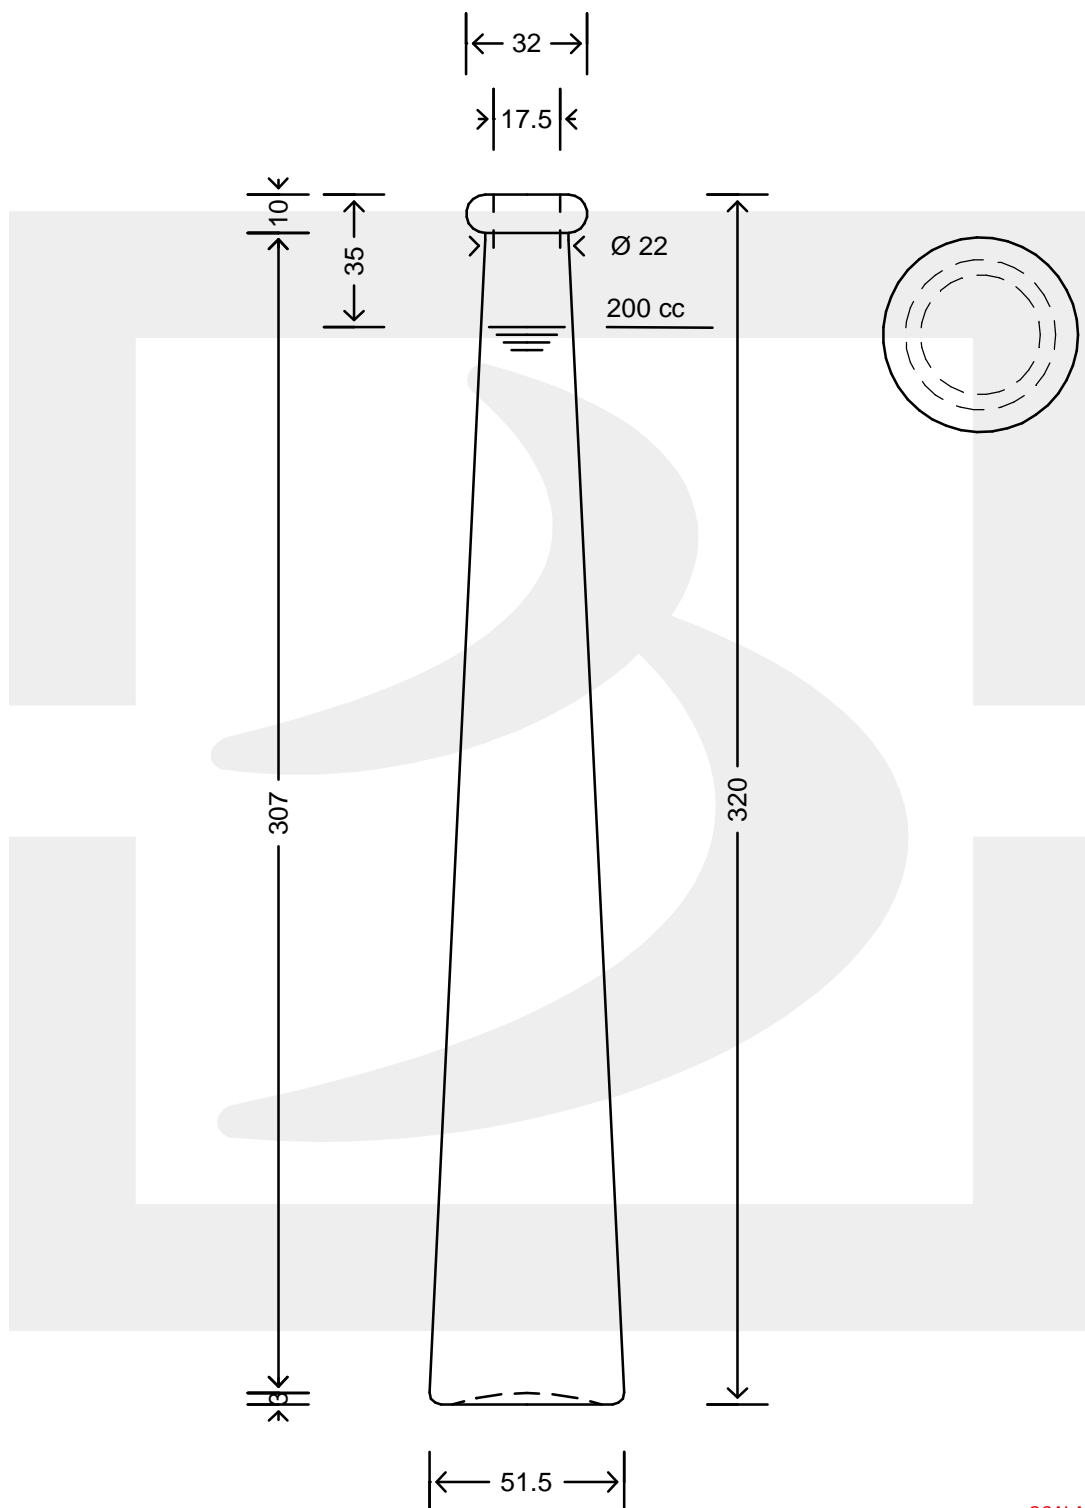

# BOT. G DAME RONDE 200 A 11 \$

Colore : BIANCO  
Color :

 **bruni glass**  
a berlin packaging company

www.bruniglass.com

SCALA: 1:2  
SCALE:

|   |      |  |        |
|---|------|--|--------|
| Capacità R.B. (c.c.) :<br>Brimful cap. (c.c.) : | 207  | Peso vetro (gr):<br>Glass weight (gr):                 | 350    |
| Altezza tot (mm):<br>Total height (mm):         | 320  | Bocca:<br>Finish:                                      | ANELLO |
| Diametro corpo (mm):<br>Body diameter (mm):     | 51.5 | Min. foro passante (mm):<br>Minimum through bore (mm): |        |

LE QUOTE SONO ESPRESSE IN mm  
DIMENSIONS ARE EXPRESSED IN mm

COD. ARTICOLO / ITEM CODE

**07098T1**

Data ultimo aggiornamento / Last update: 30/08/2021  
Origine / Source: 07098