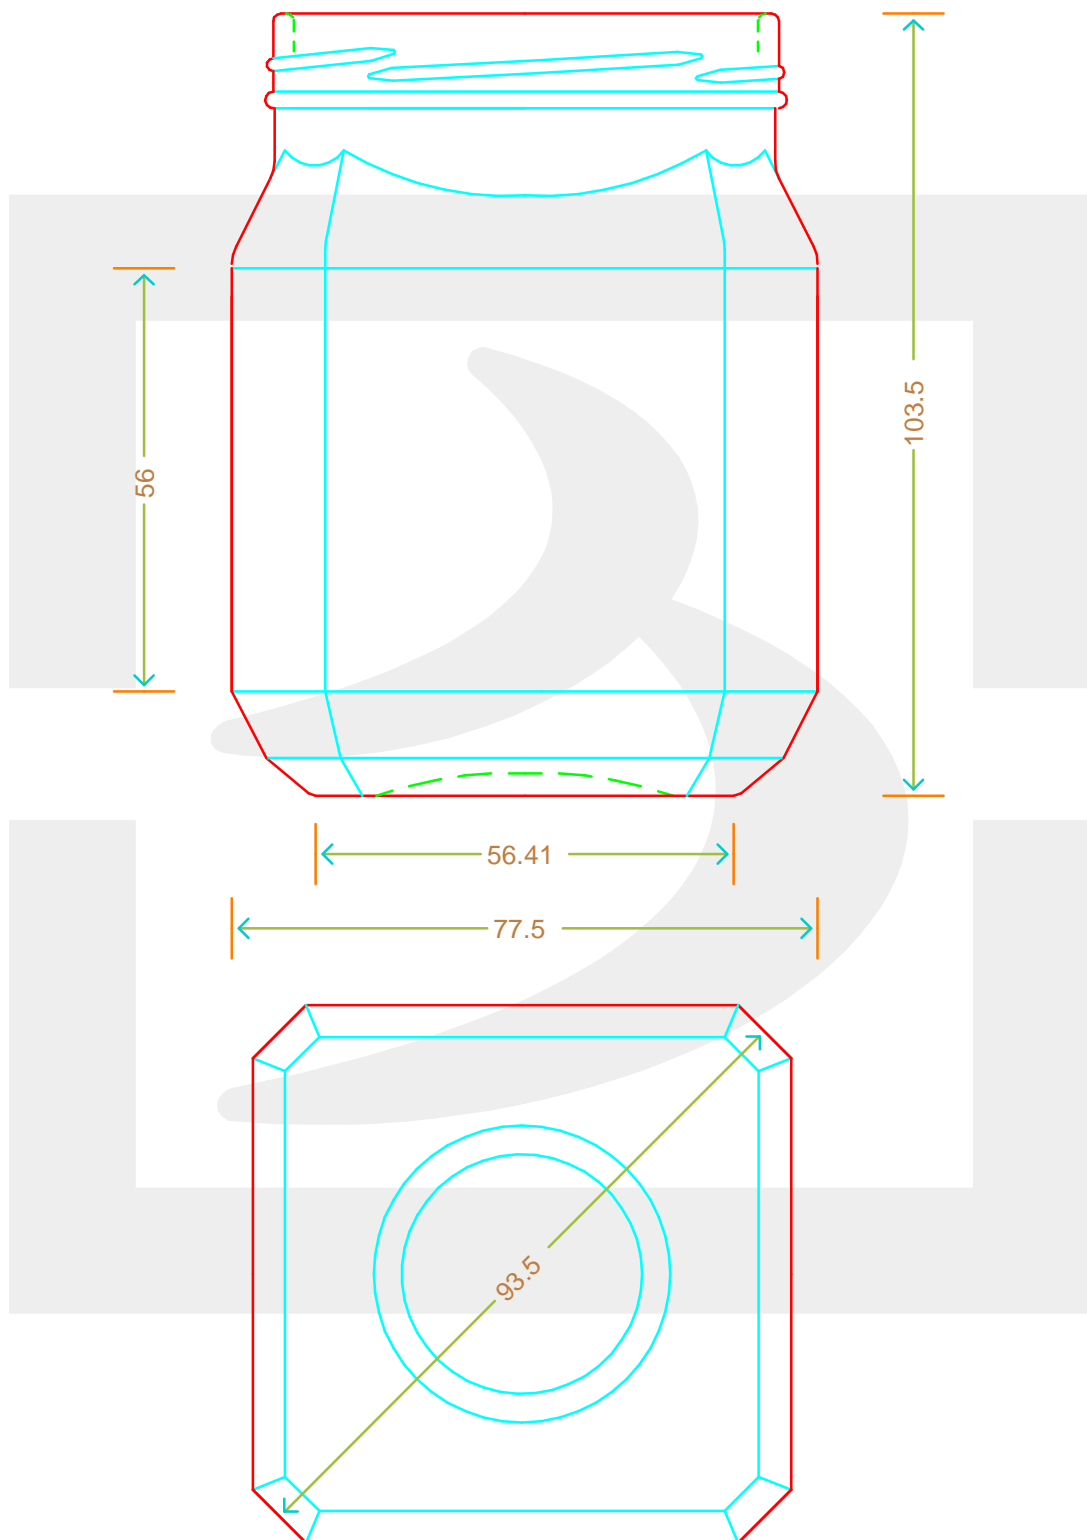

ARTICOLO / ITEM

VASO QUADRO GOURMET 380 T 70 *

Colore : BIANCO
Color : BIANCO

berlinpackaging.eu

Il disegno è puramente indicativo e non vincolante - Berlin Packaging Italy S.p.A. non assume garanzia od obbligazione alcuna per l'utilizzo del presente disegno nè per le informazioni in esso riportate
This drawing is approximate and not binding - Berlin Packaging Italy S.p.A. does not assume any guarantee or obligation for use of this drawing or for information contained therein

Capacità R.B. (c.c.): Brimful capacity (c.c.):	380	Peso vetro (gr): Glass weight (gr):	300
Altezza tot. (mm): Total height (mm):	103.5	Bocca: Finish:	TWIST-OFF
Diametro corpo (mm): Body diameter (mm):	77.5	Min. foro passante (mm): Minimum through bore (mm):	
Resistenza a pressione (bar): Pressure resistance (bar):	-	Scala: Scale:	1:1