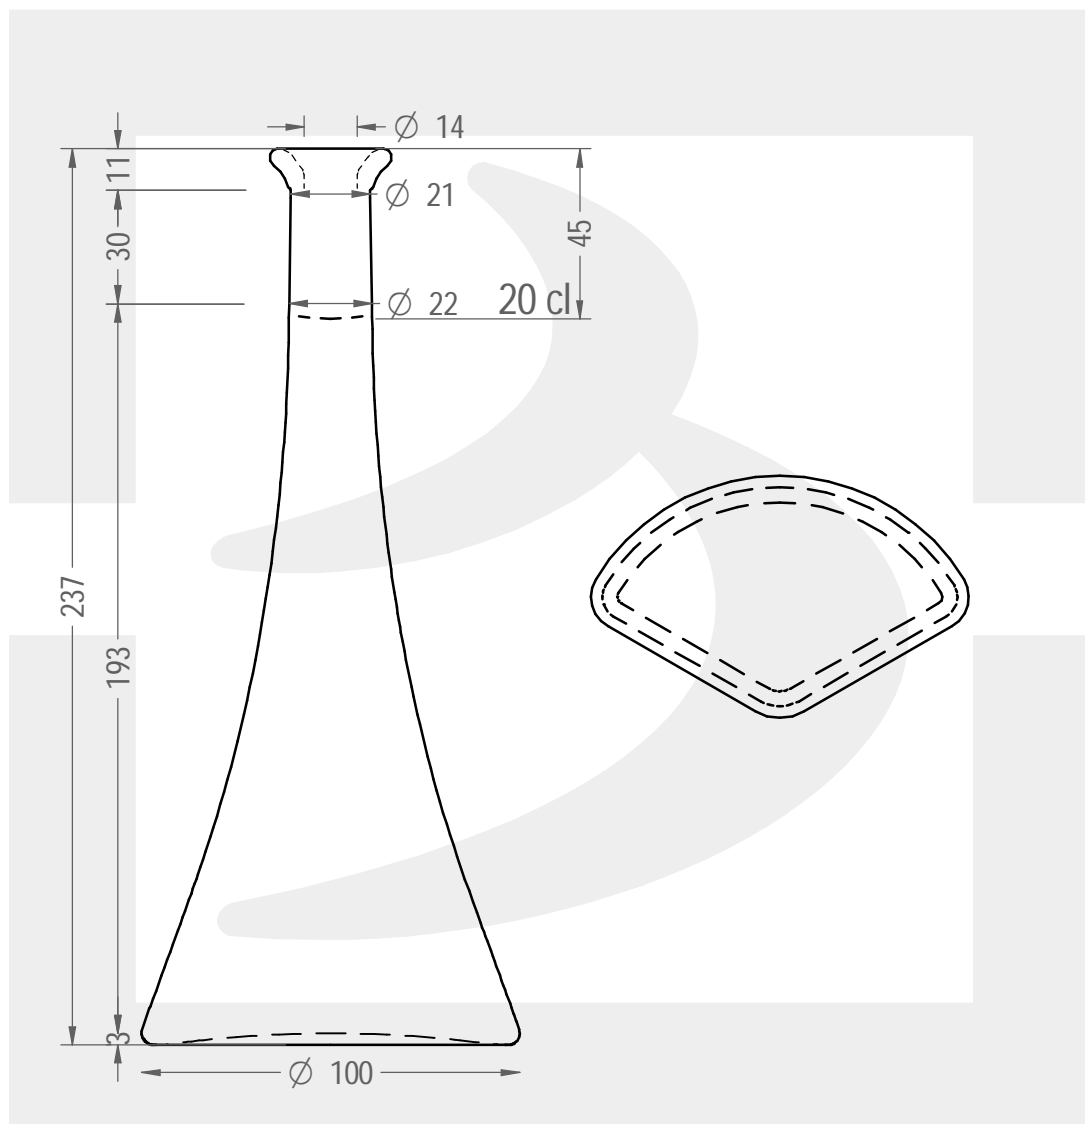

ARTICOLO / ITEM

BOT. SONATA 200 BP

Colore :
Color : BIANCO

berlinpackaging.eu

Il disegno è puramente indicativo e non vincolante - Berlin Packaging Italy S.p.A. non assume garanzia od obbligazione alcuna per l'utilizzo del presente disegno nè per le informazioni in esso riportate
This drawing is approximate and not binding - Berlin Packaging Italy S.p.A. does not assume any guarantee or obligation for use of this drawing or for information contained therein

Capacità R.B. (c.c.): Brimful capacity (c.c.):	212	Peso vetro (gr): Glass weight (gr):	300
Altezza tot. (mm): Total height (mm):	237	Bocca: Finish:	BOCCA PROFUMO
Diametro corpo (mm): Body diameter (mm):	64	Min. foro passante (mm): Minimum through bore (mm):	
Resistenza a pressione (bar): Pressure resistance (bar):	-	Scala: Scale:	1:2