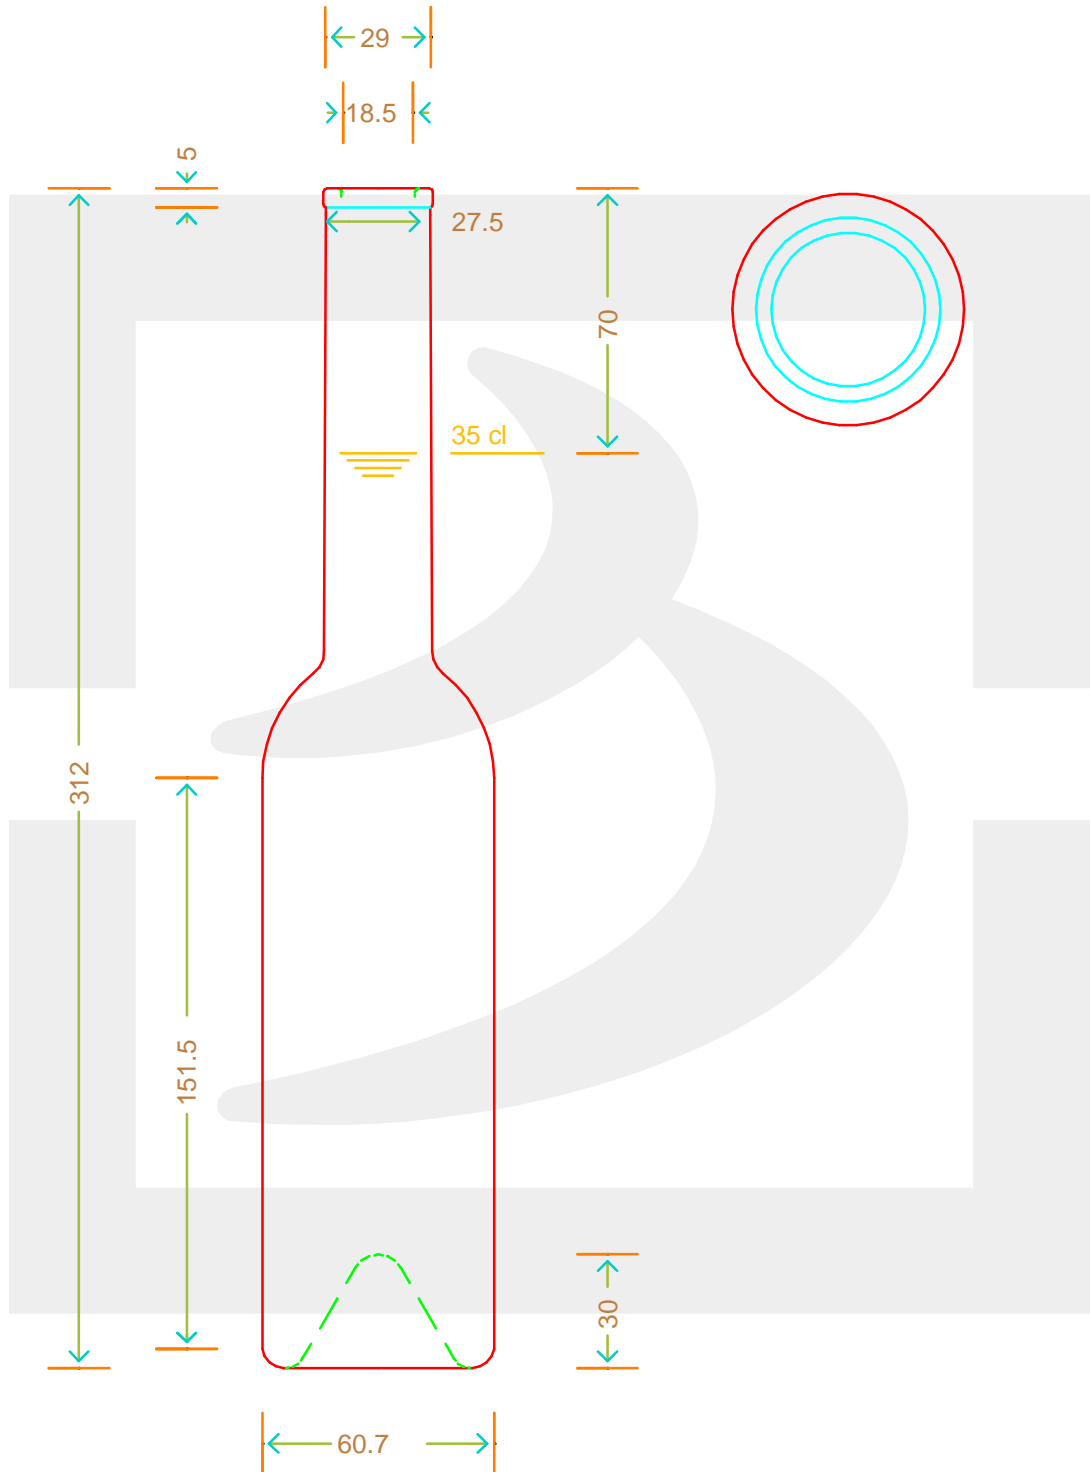

# BOT. SINFONIA 350 F5 E

Colore : BIANCO  
Color : BIANCO

bruni glass

berlinpackaging.eu

Il disegno è puramente indicativo e non vincolante - Berlin Packaging Italy S.p.A. non assume garanzia od obbligazione alcuna per l'utilizzo del presente disegno nè per le informazioni in esso riportate  
This drawing is approximate and not binding - Berlin Packaging Italy S.p.A. does not assume any guarantee or obligation for use of this drawing or for information contained therein

Capacità R.B. (c.c.):	366	Peso vetro (gr):	500
Brimful capacity (c.c.):		Glass weight (gr):	
Altezza tot. (mm):	312	Bocca:	FASCETTA
Total height (mm):		Finish:	
Diametro corpo (mm):	60.7	Min. foro passante (mm):	
Body diameter (mm):		Minimum through bore (mm):	
Resistenza a pressione (bar):	-	Scala:	1:1
Pressure resistance (bar):		Scale:	