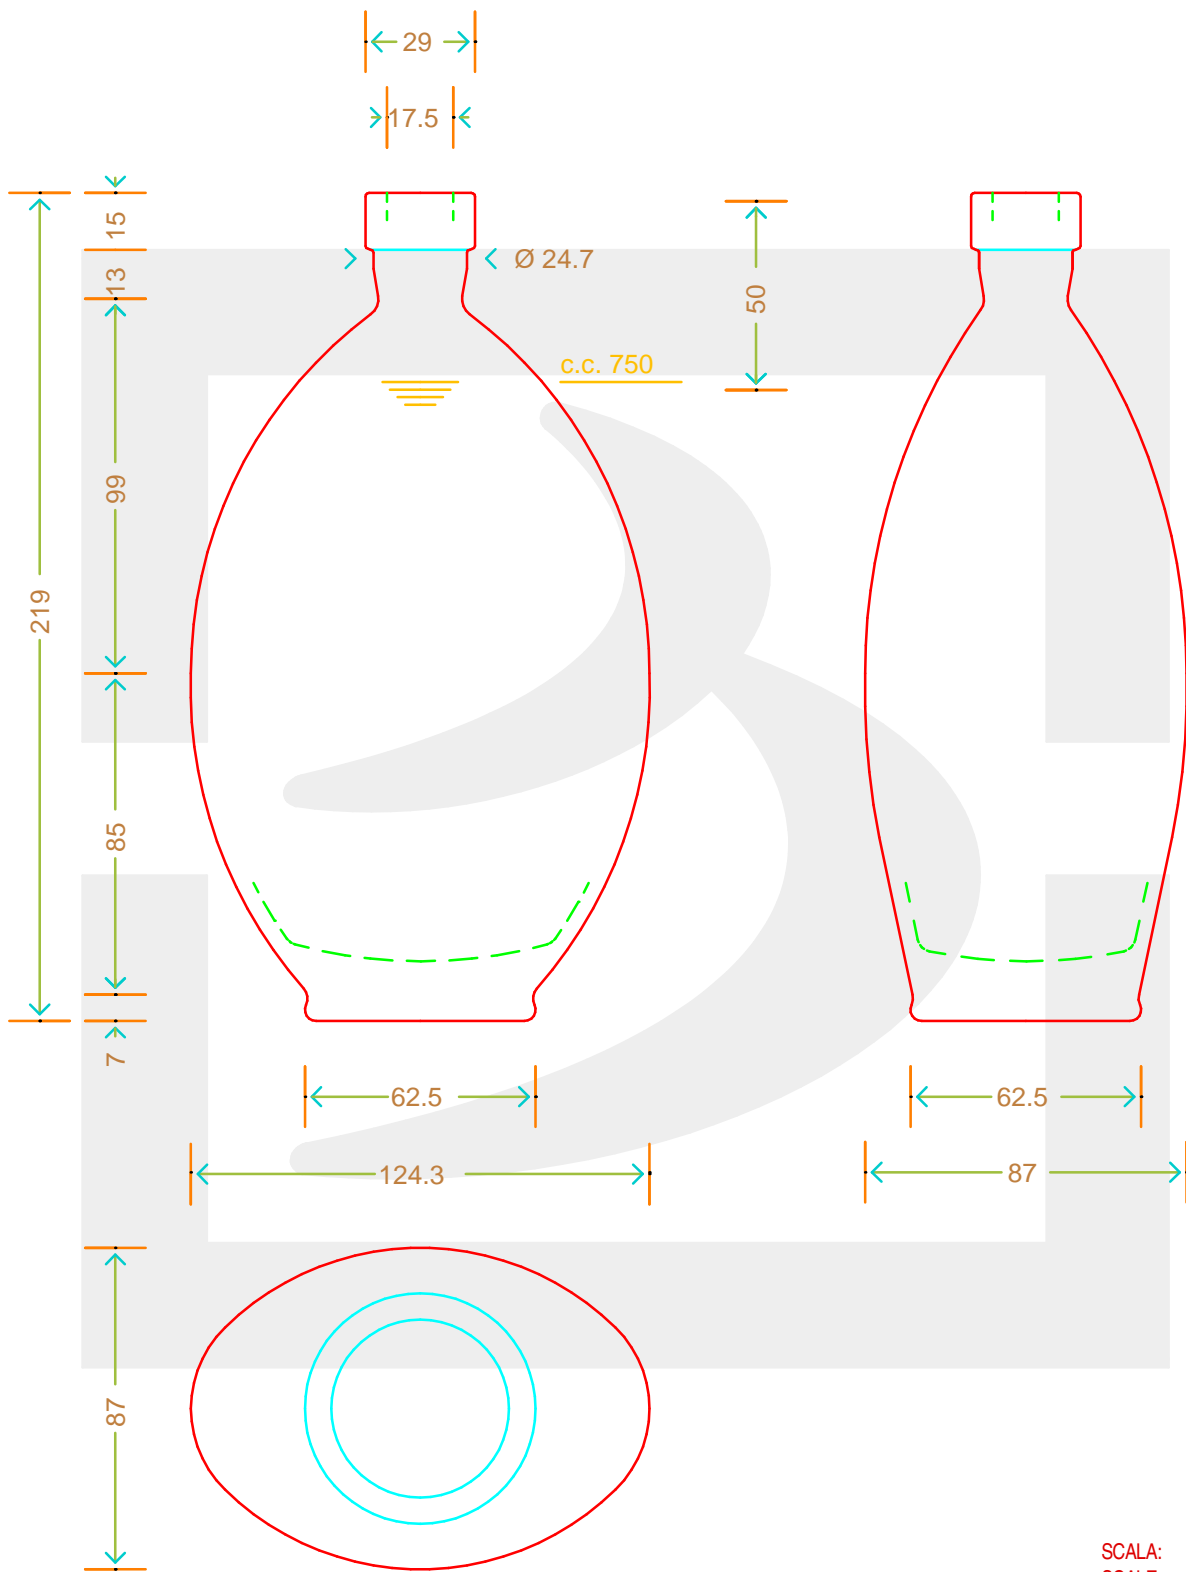

BOT. MAGIARA 750 F15 FP *

Colore: **BIANCO**
Color:

SCALA: 1:1
SCALE:

Capacità R.B. (c.c.): Brimful cap. (c.c.):	770	Peso vetro (gr): Glass weight (gr):	700
Altezza tot (mm): Total height (mm):	219	Bocca: Finish:	FASCETTA
Diametro corpo (mm): Body diameter (mm):	124.3	Min. foro passante (mm): Minimum through bore (mm):	13

LE QUOTE SONO ESPRESSE IN mm
DIMENSIONS ARE EXPRESSED IN mm

COD. ARTICOLO / ITEM CODE

08238D1

MODELLO DEPOSITATO - PATENTED