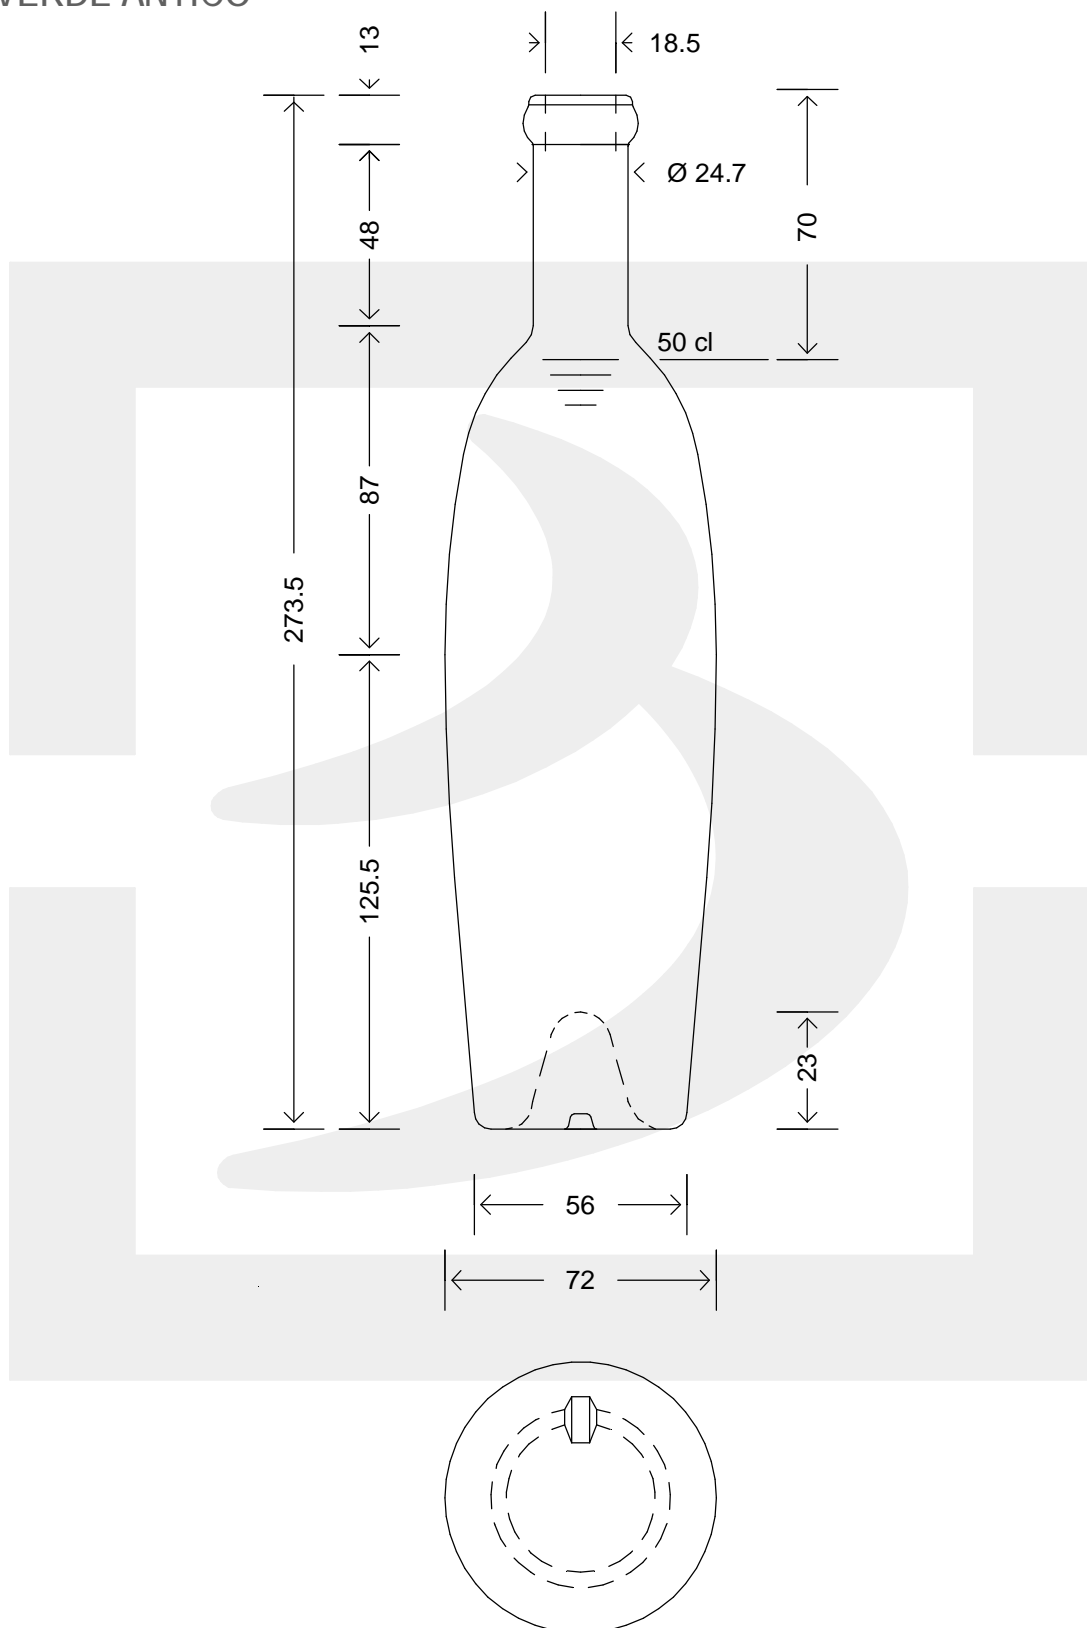

ARTICOLO / ITEM

BOT. MODULOR 500 MD VA *

berlinpackaging.eu

Colore : VERDE ANTICO
Color :

Il disegno è puramente indicativo e non vincolante - Berlin Packaging Italy S.p.A. non assume garanzia od obbligazione alcuna per l'utilizzo del presente disegno nè per le informazioni in esso riportate
This drawing is approximate and not binding - Berlin Packaging Italy S.p.A. does not assume any guarantee or obligation for use of this drawing or for information contained therein

Capacità R.B. (c.c.):	517	Peso vetro (gr):	450
Brimful capacity (c.c.):		Glass weight (gr):	
Altezza tot. (mm):	273.5	Bocca:	MADLEINE
Total height (mm):		Finish:	
Diametro corpo (mm):	72	Min. foro passante (mm):	13
Body diameter (mm):		Minimum through bore (mm):	
Resistenza a pressione (bar):	-	Scala:	1:1
Pressure resistance (bar):		Scale:	

Per ulteriori informazioni tecniche contattare il referente commerciale
For full technical details please contact sales representative

COD. ARTICOLO / ITEM CODE
08256D2

Data ultimo aggiornamento / Last update: 04/11/2021
Origine / Source: 08256