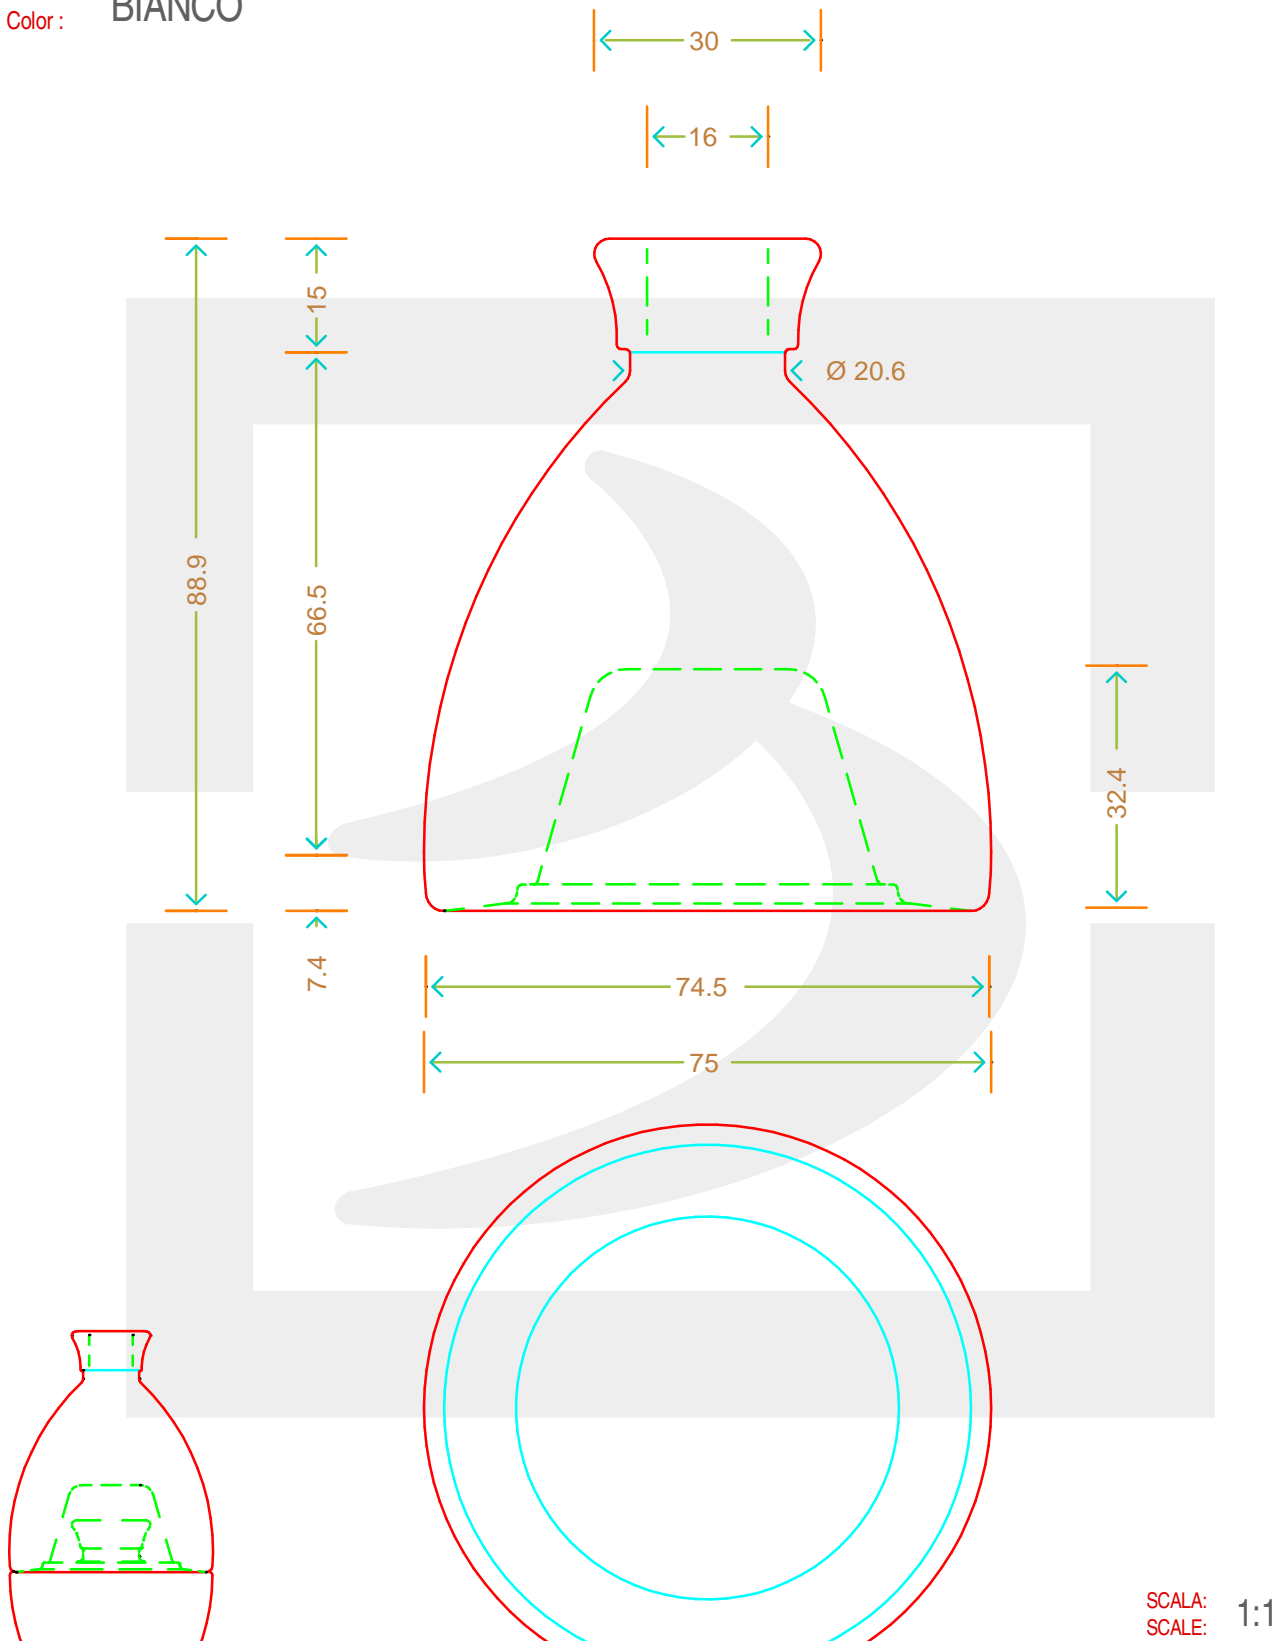

ARTICOLO / ITEM

BOT. GINGER 100 BP IMP SUPER *

Colore: BIANCO
Color: BIANCO

bruni glass
a berlin packaging company

www.brunglass.com

SCALA: 1:1
SCALE: 1:1

Capacità R.B. (c.c.): Brimful cap. (c.c.):	111	Peso vetro (gr): Glass weight (gr):	170
Altezza tot (mm): Total height (mm):	88.9	Bocca: Finish:	BOCCA PROFUMO
Diametro corpo (mm): Body diameter (mm):	75	Min. foro passante (mm): Minimum through bore (mm):	12

LE QUOTE SONO ESPRESSE IN mm
DIMENSIONS ARE EXPRESSED IN mm

COD. ARTICOLO / ITEM CODE

08278D1

MODELLO DEPOSITATO - PATENTED

Data ultimo aggiornamento / Last update: 03/05/2019
Origine / Source: 08278