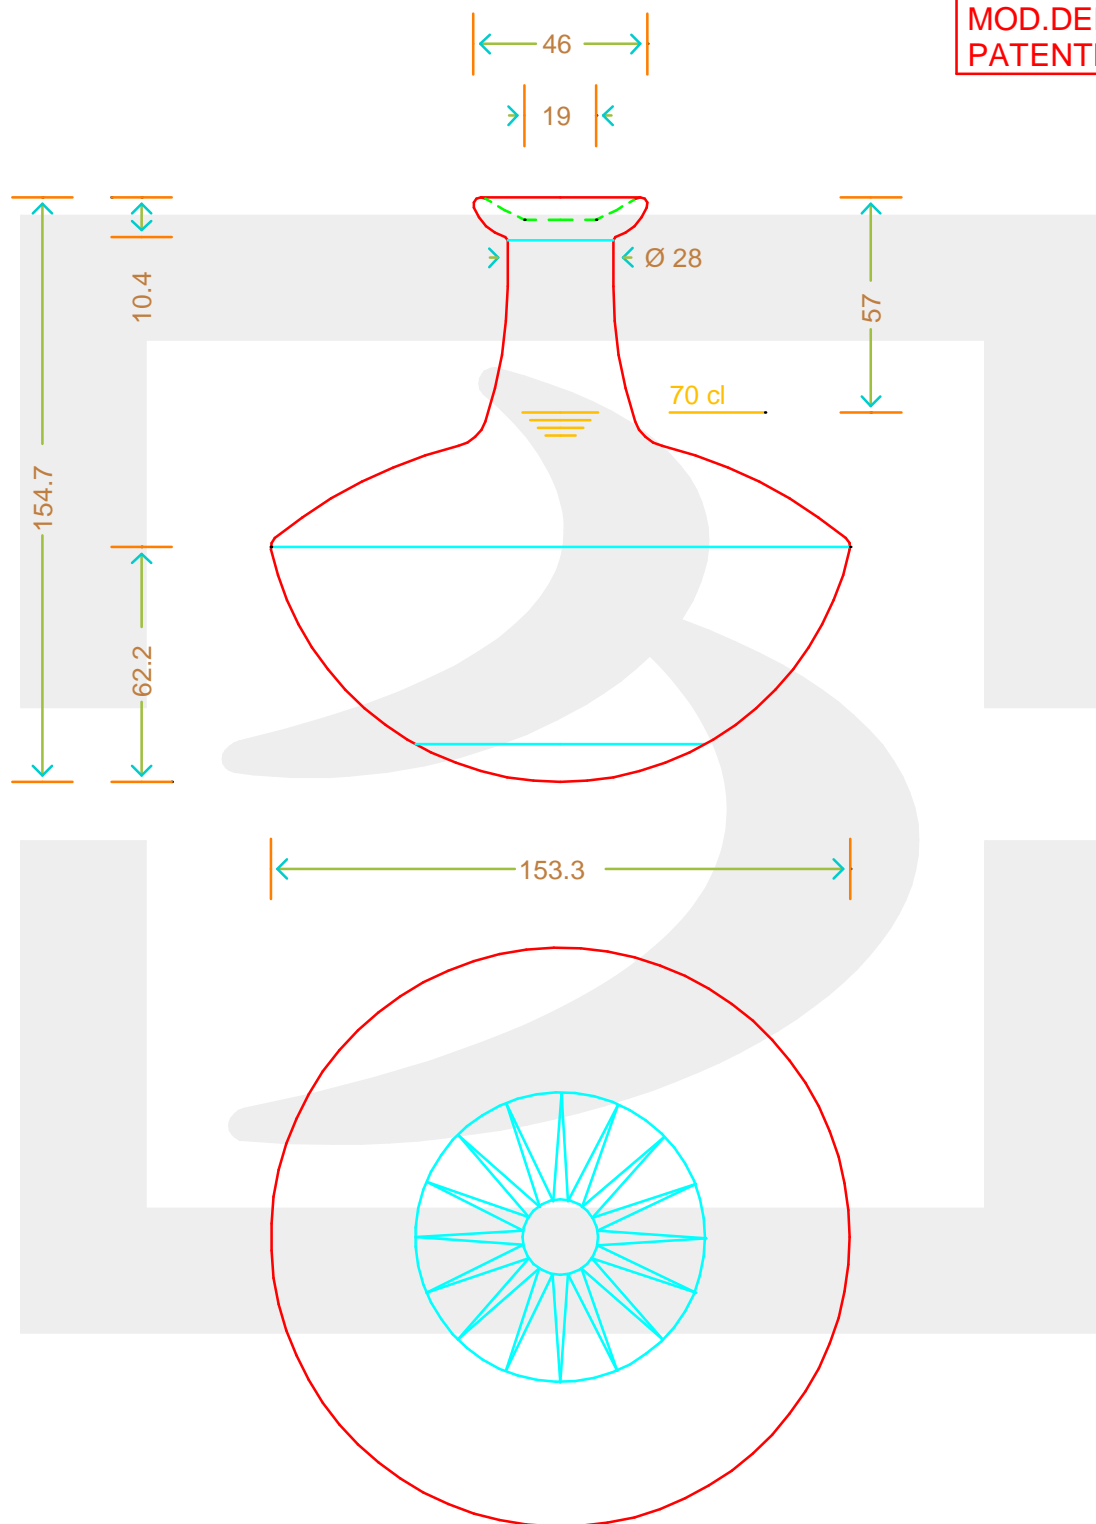

ARTICOLO / ITEM

BOT. TIPSY 700 BP

*

bruni glass

berlinpackaging.eu

Colore :
Color : BIANCO

MOD.DEP.
PATENTED

Il disegno è puramente indicativo e non vincolante - Berlin Packaging Italy S.p.A. non assume garanzia od obbligazione alcuna per l'utilizzo del presente disegno nè per le informazioni in esso riportate
This drawing is approximate and not binding - Berlin Packaging Italy S.p.A. does not assume any guarantee or obligation for use of this drawing or for information contained therein

Capacità R.B. (c.c.): Brimful capacity (c.c.):	720	Peso vetro (gr): Glass weight (gr):	800
Altezza tot. (mm): Total height (mm):	154.7	Bocca: Finish:	BOCCA PROFUMO
Diametro corpo (mm): Body diameter (mm):	153.3	Min. foro passante (mm): Minimum through bore (mm):	
Resistenza a pressione (bar): Pressure resistance (bar):	-	Scala: Scale:	1:1

Per ulteriori informazioni tecniche contattare il referente commerciale
For full technical details please contact sales representative

COD. ARTICOLO / ITEM CODE
08480B1

Data ultimo aggiornamento / Last update: 04/11/2021
Origine / Source: 08480