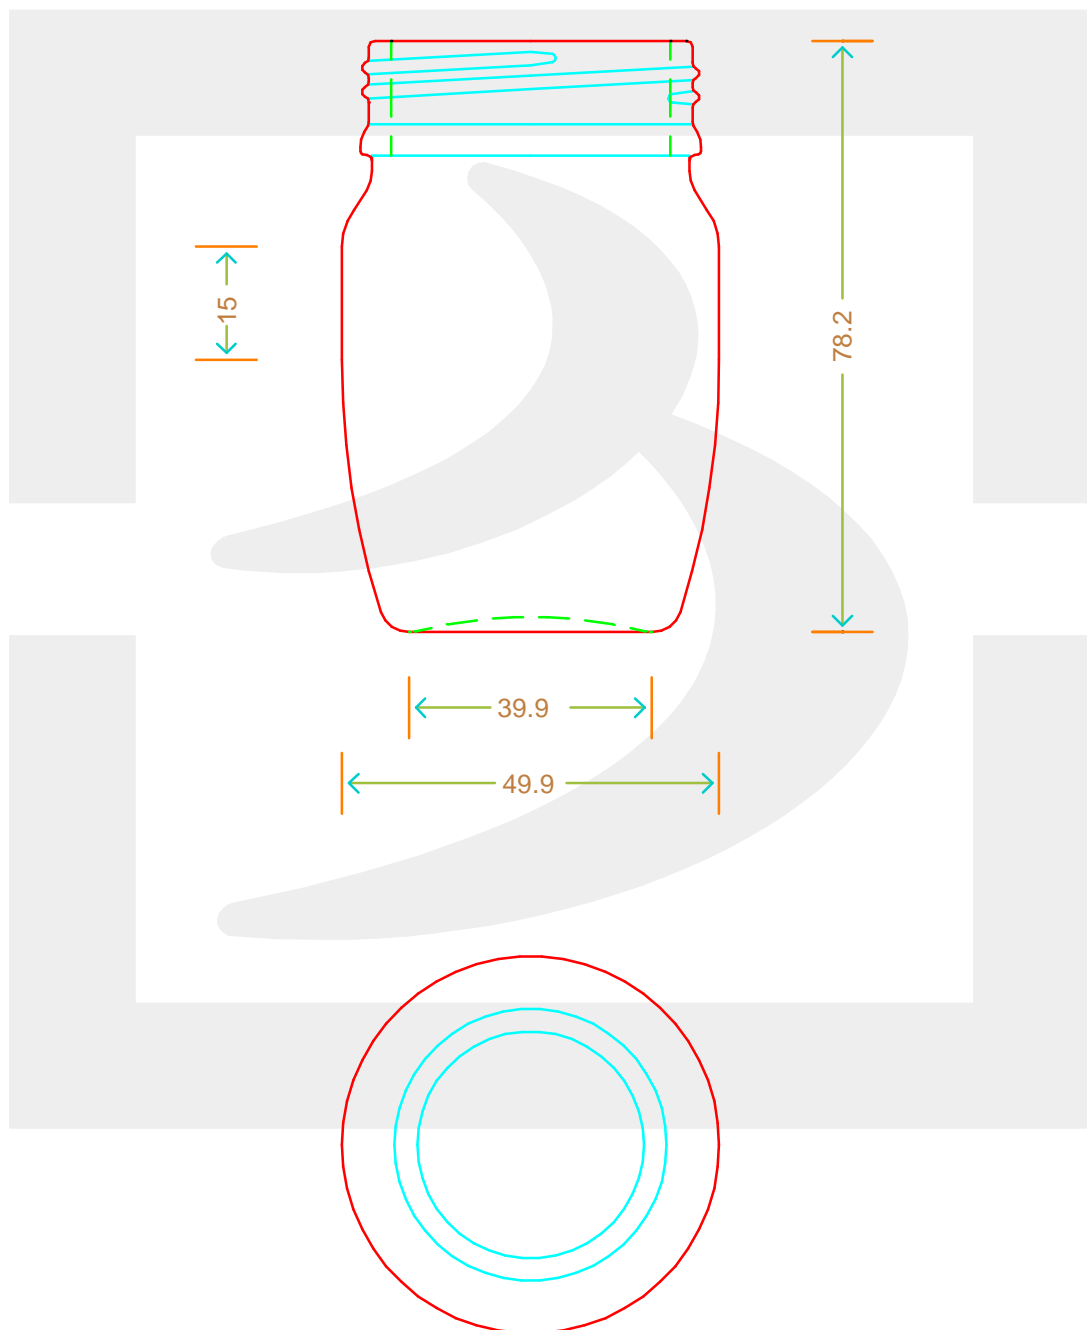

ARTICOLO / ITEM

VASO ANFORA 90 BASSA P 45 INV NEW *

Colore : BIANCO
Color : BIANCO

berlinpackaging.eu

MOD.DEP.
PATENTED

Il disegno è puramente indicativo e non vincolante - Berlin Packaging Italy S.p.A. non assume garanzia od obbligazione alcuna per l'utilizzo del presente disegno nè per le informazioni in esso riportate
This drawing is approximate and not binding - Berlin Packaging Italy S.p.A. does not assume any guarantee or obligation for use of this drawing or for information contained therein

Capacità R.B. (c.c.): Brimful capacity (c.c.):	95	Peso vetro (gr): Glass weight (gr):	84
Altezza tot. (mm): Total height (mm):	78.2	Bocca: Finish:	PANO INVIOLABILE
Diametro corpo (mm): Body diameter (mm):	49.9	Min. foro passante (mm): Minimum through bore (mm):	
Resistenza a pressione (bar): Pressure resistance (bar):	-	Scala: Scale:	1:1