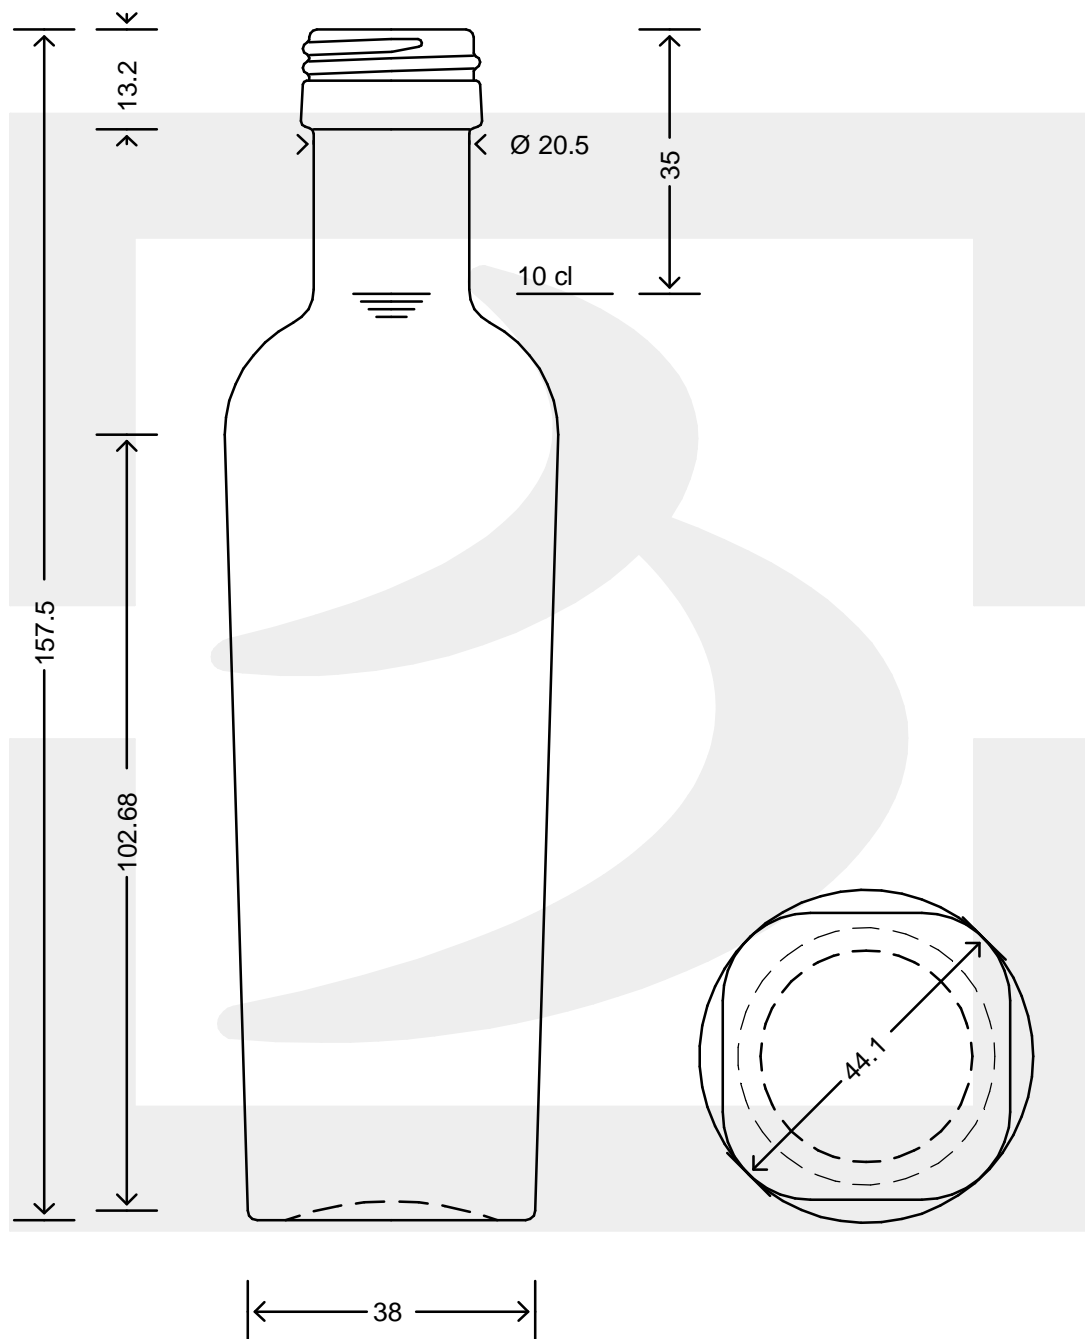

ARTICOLO / ITEM

BOT. BELLOLIO 100 P 24

*

bruni glass

berlinpackaging.eu

Colore :
Color : BIANCO

Il disegno è puramente indicativo e non vincolante - Berlin Packaging Italy S.p.A. non assume garanzia od obbligazione alcuna per l'utilizzo del presente disegno nè per le informazioni in esso riportate
This drawing is approximate and not binding - Berlin Packaging Italy S.p.A. does not assume any guarantee or obligation for use of this drawing or for information contained therein

Capacità R.B. (c.c.):	104	Peso vetro (gr):	170
Brimful capacity (c.c.):		Glass weight (gr):	
Altezza tot. (mm):	157.5	Bocca:	PILFER-PROOF
Total height (mm):		Finish:	
Diametro corpo (mm):	44.1	Min. foro passante (mm):	11
Body diameter (mm):		Minimum through bore (mm):	
Resistenza a pressione (bar):	-	Scala:	1:1
Pressure resistance (bar):		Scale:	