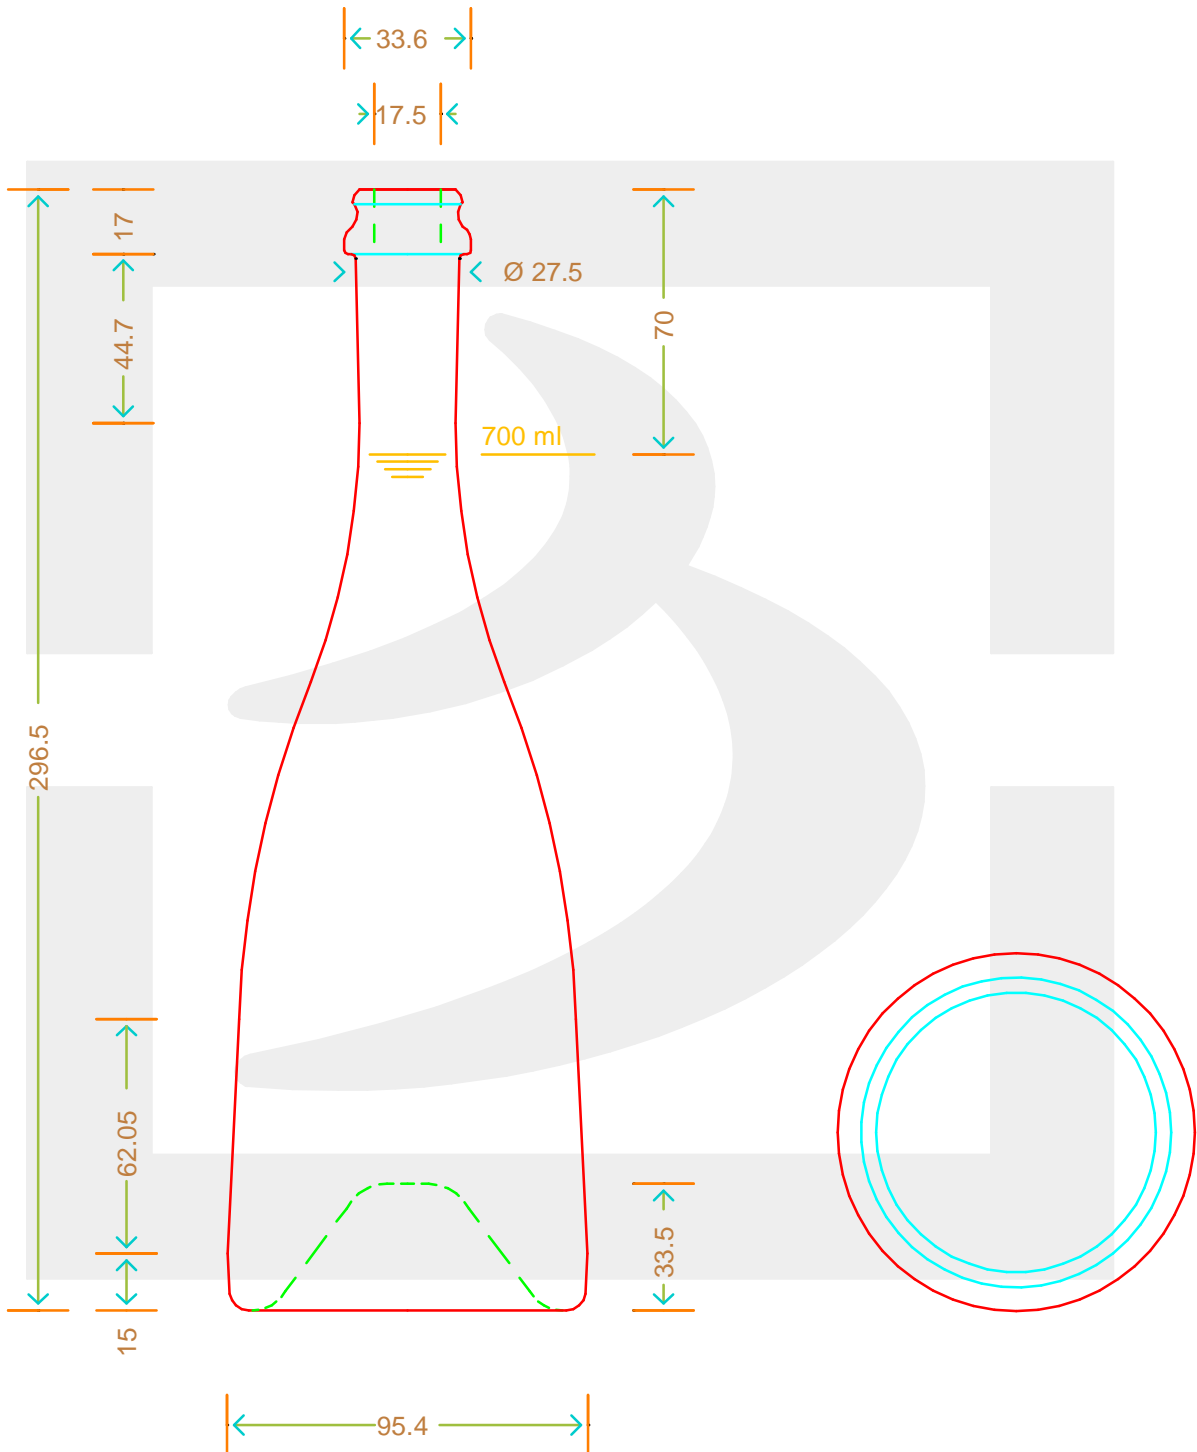

ARTICOLO / ITEM

BOT. REGADIN 700 TC VA

*

bruni glass

berlinpackaging.eu

Colore : VERDE ANTICO
Color :

Il disegno è puramente indicativo e non vincolante - Berlin Packaging Italy S.p.A. non assume garanzia od obbligazione alcuna per l'utilizzo del presente disegno nè per le informazioni in esso riportate
This drawing is approximate and not binding - Berlin Packaging Italy S.p.A. does not assume any guarantee or obligation for use of this drawing or for information contained therein

Capacità R.B. (c.c.):	715	Peso vetro (gr):	600
Brimful capacity (c.c.):		Glass weight (gr):	
Altezza tot. (mm):	296.5	Bocca:	SUGHERO
Total height (mm):		Finish:	
Diametro corpo (mm):	95.4	Min. foro passante (mm):	
Body diameter (mm):		Minimum through bore (mm):	
Resistenza a pressione (bar):	-	Scala:	1:1
Pressure resistance (bar):		Scale:	