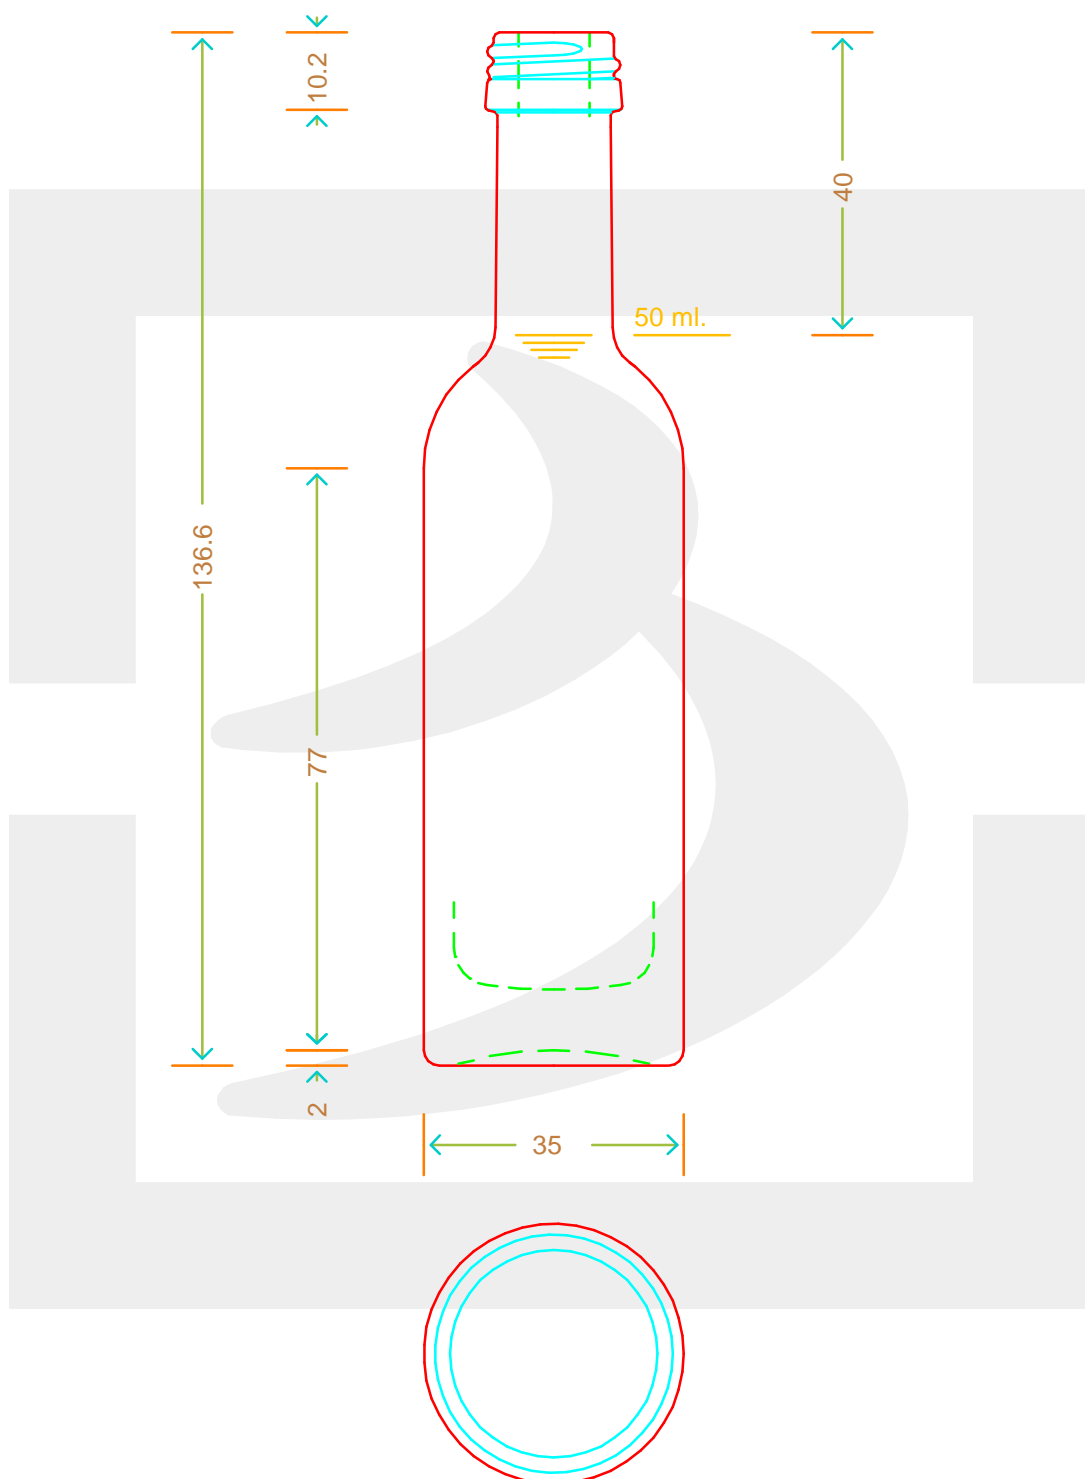

ARTICOLO / ITEM

BOT. SERENADE 50 P 18 \$

\*

 **bruni glass**  
a berlin packaging company

www.bruniglass.com

Colore :  
Color : BIANCO

SCALA:  
SCALE: -

Capacità R.B. (c.c.) : Brimful cap. (c.c.) :	53	Peso vetro (gr): Glass weight (gr):	100
Altezza tot (mm): Total height (mm):	136.6	Bocca: Finish:	PILFER-PROOF
Diametro corpo (mm): Body diameter (mm):	35	Min. foro passante (mm): Minimum through bore (mm):	8,4

• LE QUOTE SONO ESPRESSE IN mm  
DIMENSIONS ARE EXPRESSED IN mm

COD. ARTICOLO / ITEM CODE

**09275P1**

Data ultimo aggiornamento / Last update: 31/08/2021  
Origine / Source: 09275