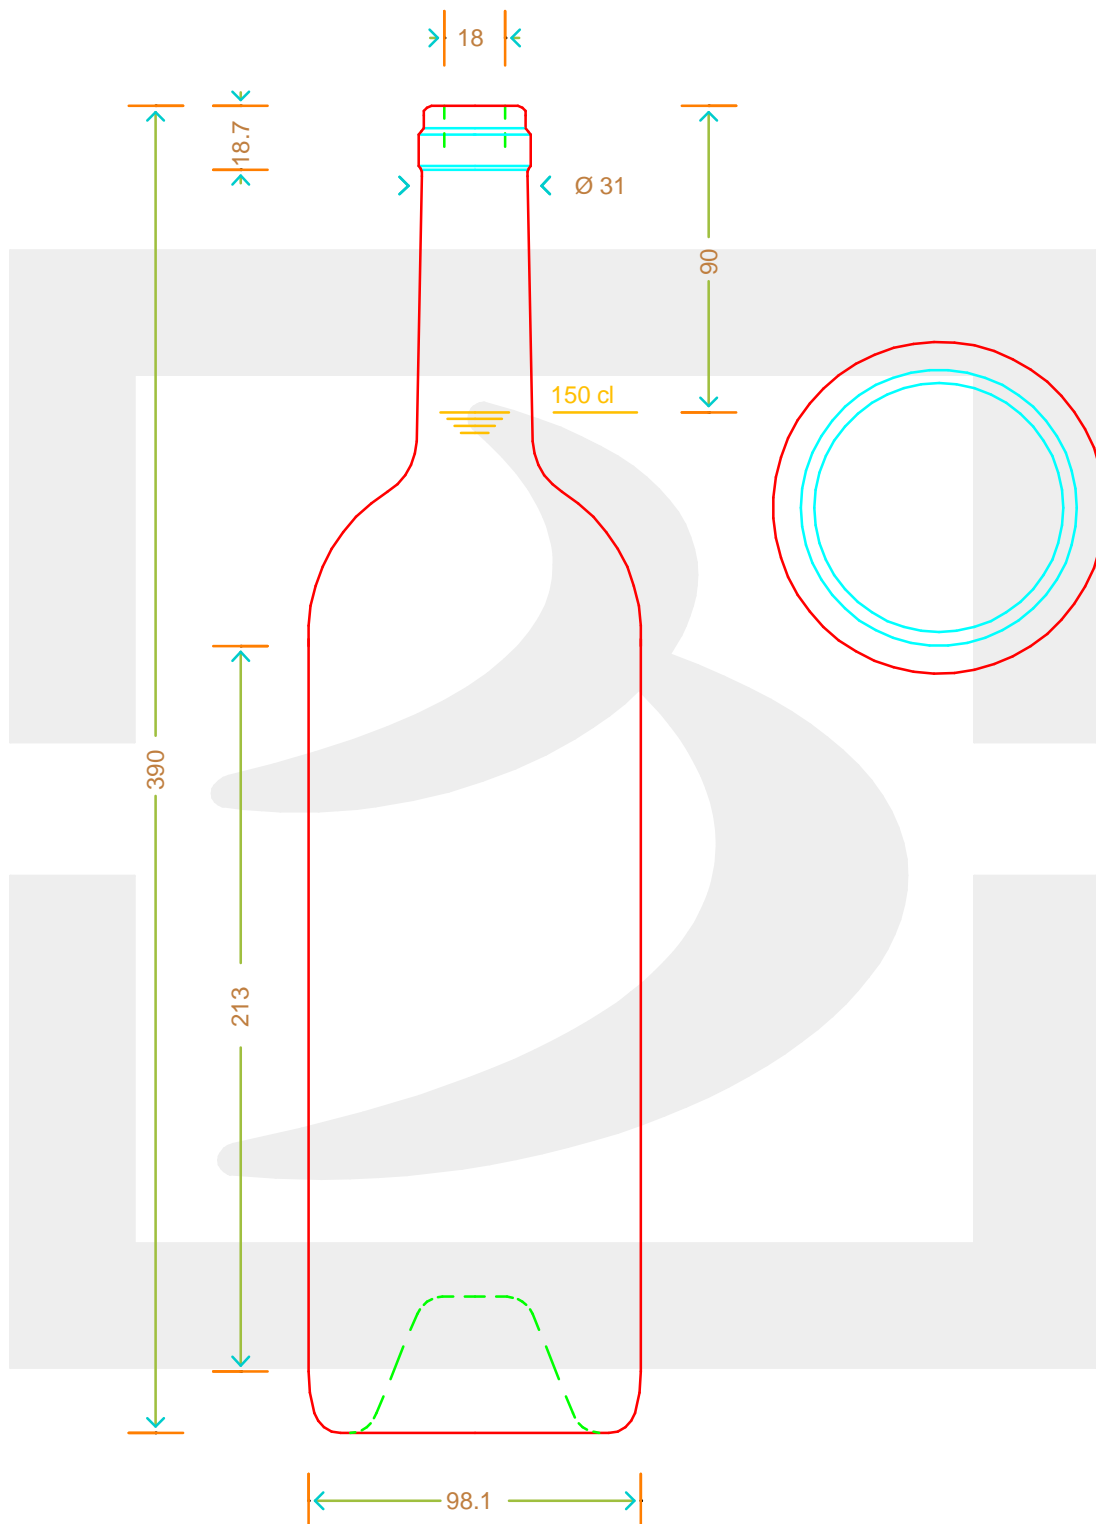

ARTICOLO / ITEM

BOT. BORD GOLIA 1500 ALTA S VA

bruni glass
a berlin packaging company

www.bruniglass.com

Colore : VERDE ANTICO
Color :

SCALA: -
SCALE:

Capacità R.B. (c.c.) : Brimful cap. (c.c.) :	1530	Peso vetro (gr): Glass weight (gr):	1280
Altezza tot (mm): Total height (mm):	390	Bocca: Finish:	SUGHERO
Diametro corpo (mm): Body diameter (mm):	98.1	Min. foro passante (mm): Minimum through bore (mm):	16

LE QUOTE SONO ESPRESSE IN mm
DIMENSIONS ARE EXPRESSED IN mm

COD. ARTICOLO / ITEM CODE
09338P3

Data ultimo aggiornamento / Last update: 01/09/2021
Origine / Source: 09338