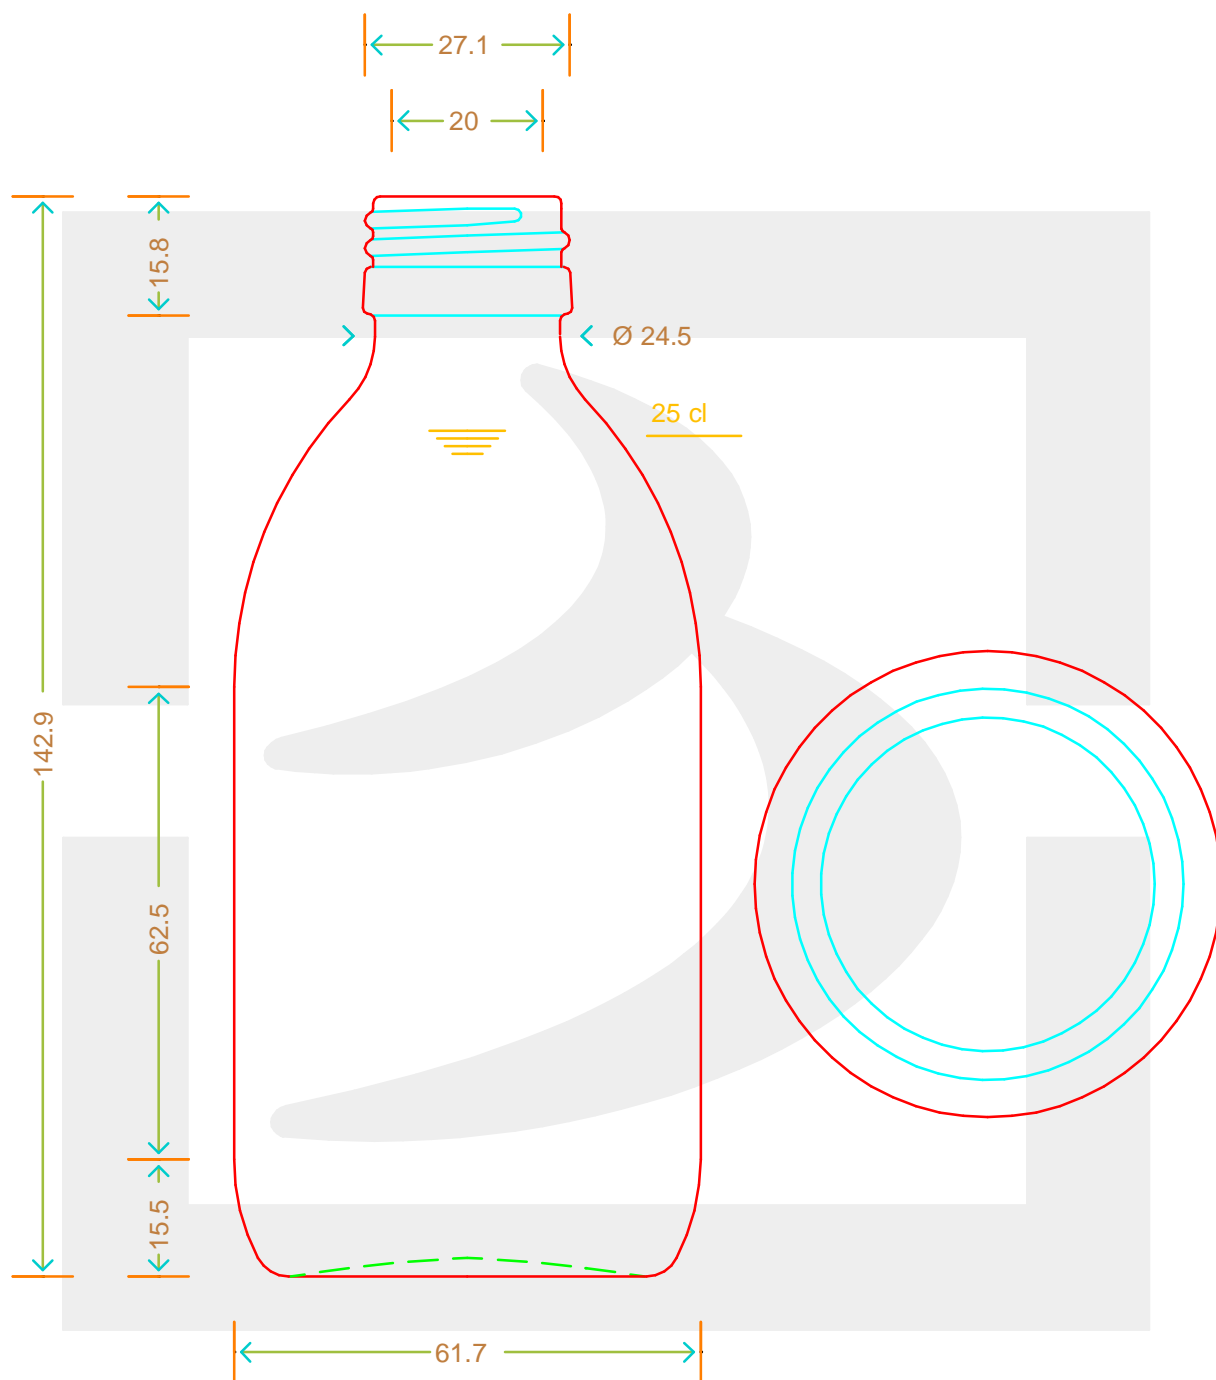

ARTICOLO / ITEM

FLACONE TONDO 250 (776/250)P28 V3°\$

Colore : BIANCO
Color : BIANCO

FORO MINIMO PASSANTE Ø 16

 **bruni glass**
a **berlin packaging** company
www.bruniglass.com

SCALA: -
SCALE: -

Capacità R.B. (c.c.) : Brimful cap. (c.c.) :	260	Peso vetro (gr): Glass weight (gr):	135
Altezza tot (mm): Total height (mm):	142.9	Bocca: Finish:	PILFER-PROOF
Diametro corpo (mm): Body diameter (mm):	61.7	Min. foro passante (mm): Minimum through bore (mm):	

LE QUOTE SONO ESPRESSE IN mm
DIMENSIONS ARE EXPRESSED IN mm

COD. ARTICOLO / ITEM CODE
09348T1

Data ultimo aggiornamento / Last update: 01/09/2021
Origine / Source: 09348