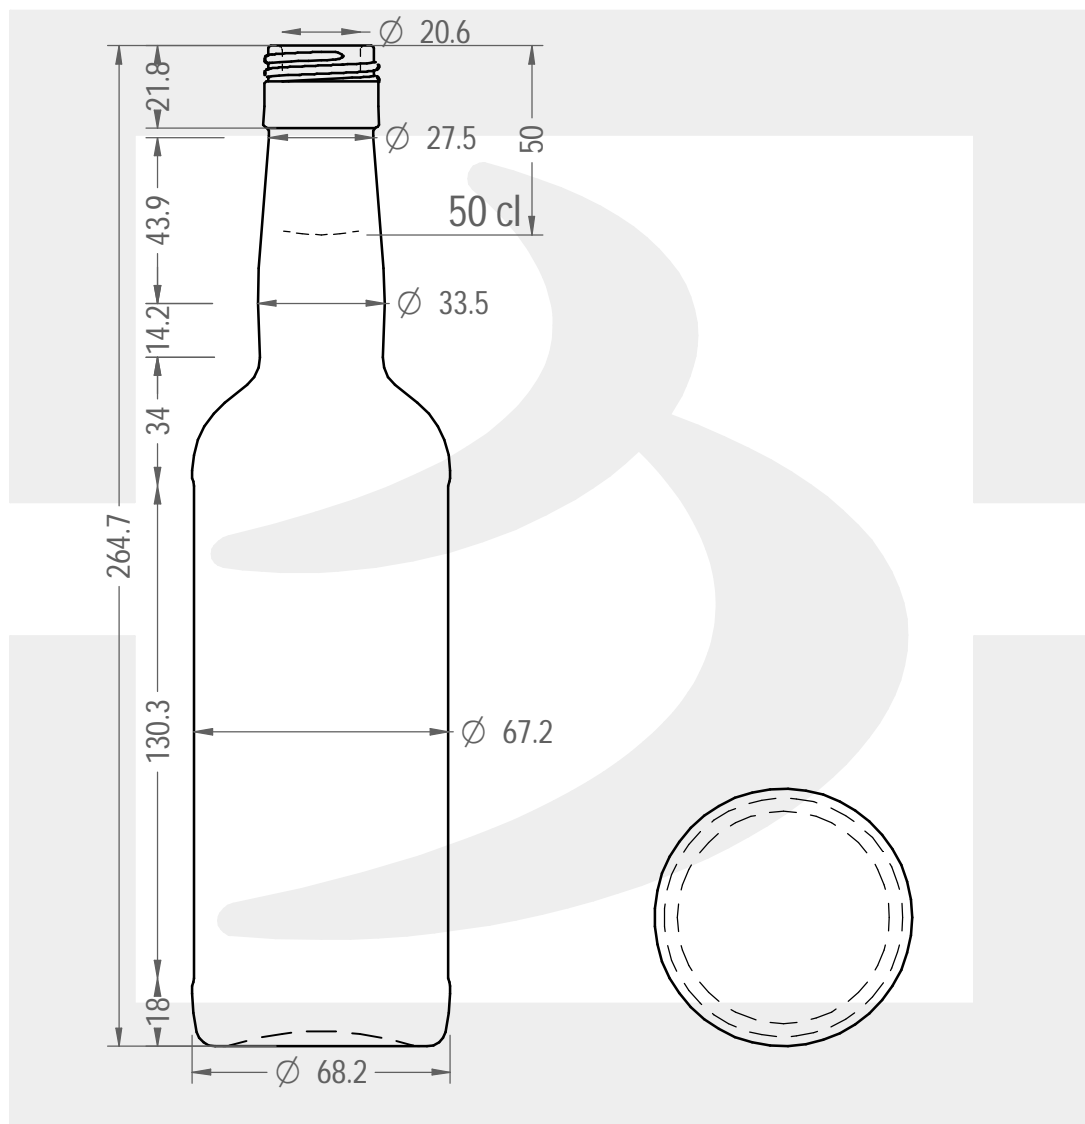

ARTICOLO / ITEM

BOT. DISTILLERIA 500 P 31,5X44 VI

Colore : BIANCO
Color : BIANCO

bruni glass

berlinpackaging.eu

Il disegno è puramente indicativo e non vincolante - Berlin Packaging Italy S.p.A. non assume garanzia od obbligazione alcuna per l'utilizzo del presente disegno nè per le informazioni in esso riportate
This drawing is approximate and not binding - Berlin Packaging Italy S.p.A. does not assume any guarantee or obligation for use of this drawing or for information contained therein

Capacità R.B. (c.c.):	519	Peso vetro (gr):	350
Brimful capacity (c.c.):		Glass weight (gr):	
Altezza tot. (mm):	264.7	Bocca:	PILFER-PROOF
Total height (mm):		Finish:	
Diametro corpo (mm):	68.2	Min. foro passante (mm):	
Body diameter (mm):		Minimum through bore (mm):	
Resistenza a pressione (bar):	-	Scala:	1:2
Pressure resistance (bar):		Scale:	