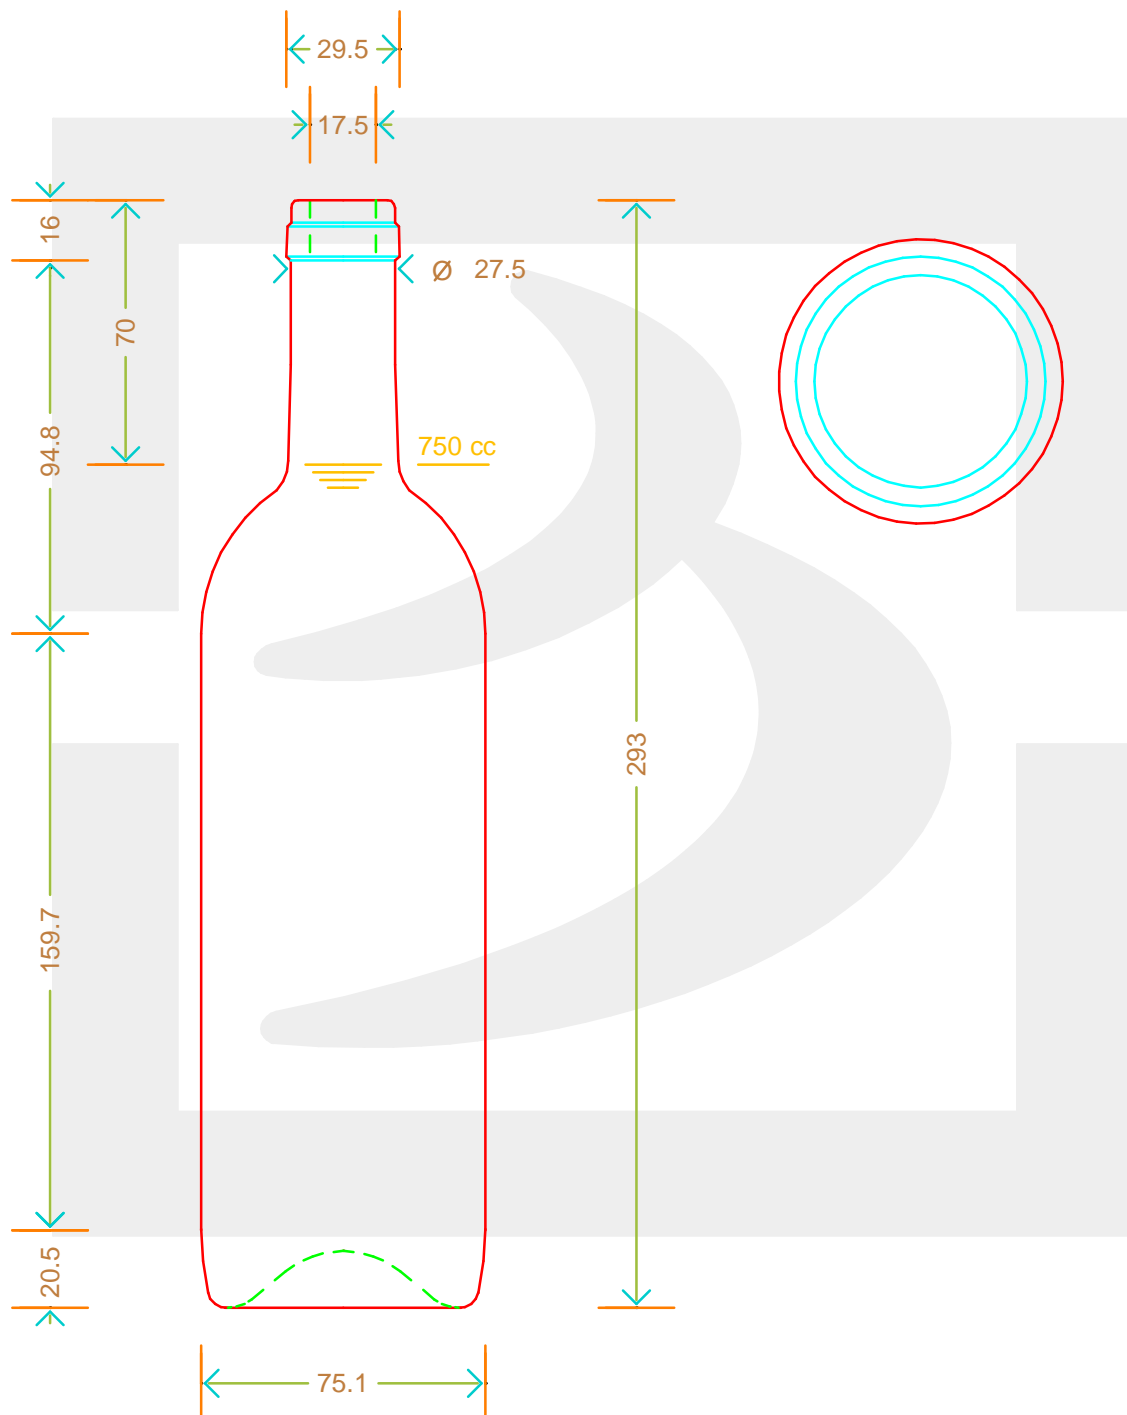

ARTICOLO / ITEM

BOT. BORD STD 750 S MB PG

Colore : MEZZO-BIANCO
Color :

bruni glass

berlinpackaging.eu

Il disegno è puramente indicativo e non vincolante - Berlin Packaging Italy S.p.A. non assume garanzia od obbligazione alcuna per l'utilizzo del presente disegno nè per le informazioni in esso riportate
This drawing is approximate and not binding - Berlin Packaging Italy S.p.A. does not assume any guarantee or obligation for use of this drawing or for information contained therein

Capacità R.B. (c.c.):	769	Peso vetro (gr):	410
Brimful capacity (c.c.):		Glass weight (gr):	
Altezza tot. (mm):	293	Bocca:	SUGHERO
Total height (mm):		Finish:	
Diametro corpo (mm):	75.1	Min. foro passante (mm):	
Body diameter (mm):		Minimum through bore (mm):	
Resistenza a pressione (bar):	-	Scala:	1:1
Pressure resistance (bar):		Scale:	