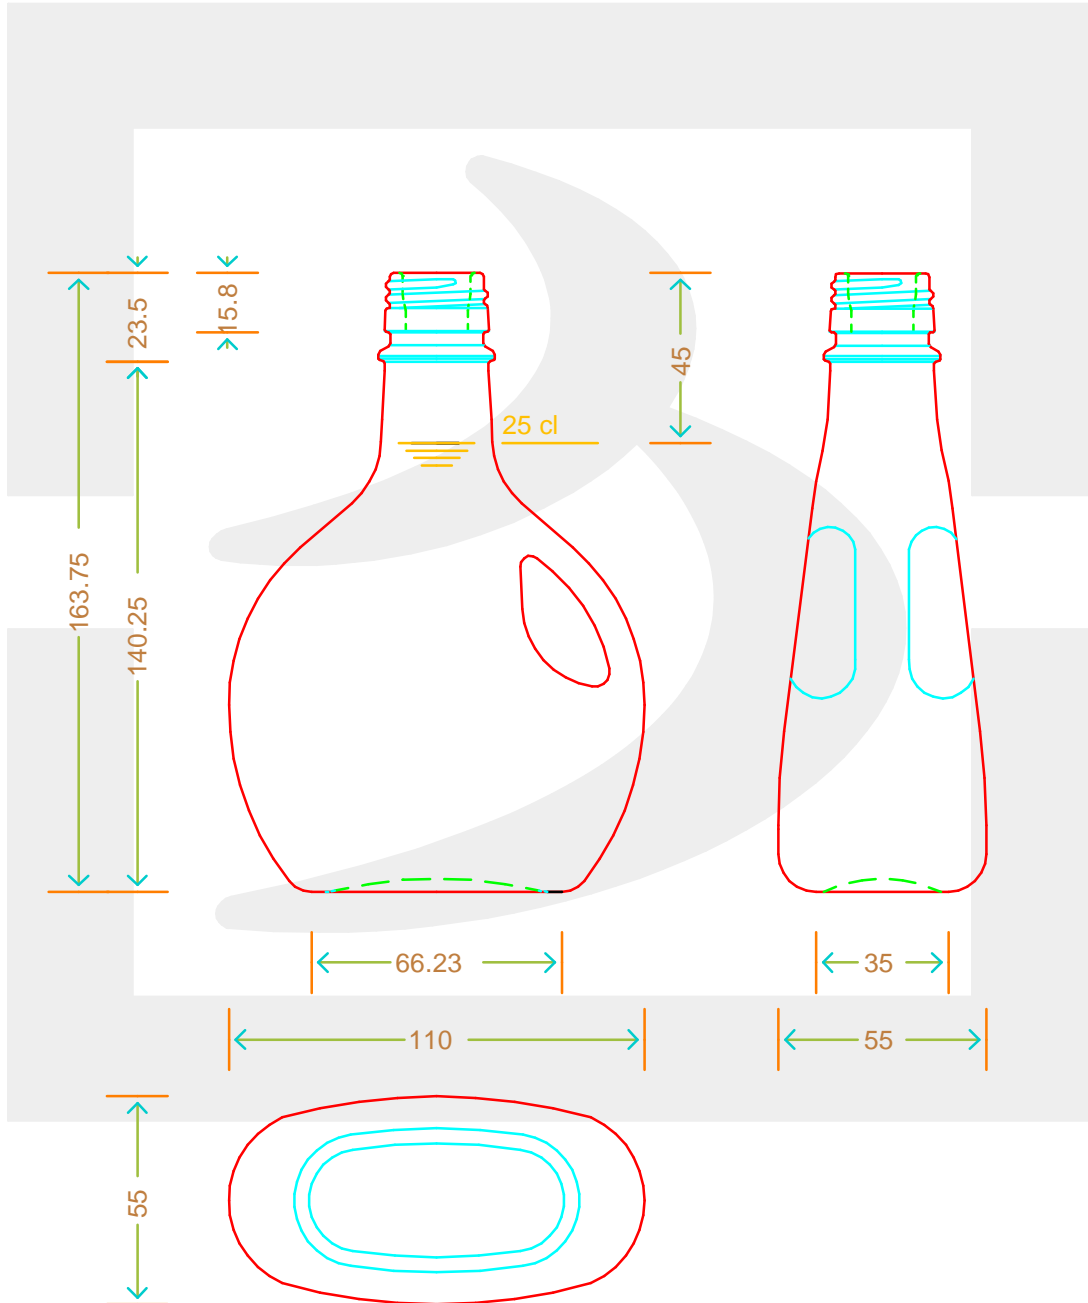

ARTICOLO / ITEM

BOT. BASQUAISE 250 P 28X18 PES \$ *

Colore : BIANCO
Color : BIANCO

bruni glass

berlinpackaging.eu

Il disegno è puramente indicativo e non vincolante - Berlin Packaging Italy S.p.A. non assume garanzia od obbligazione alcuna per l'utilizzo del presente disegno nè per le informazioni in esso riportate
This drawing is approximate and not binding - Berlin Packaging Italy S.p.A. does not assume any guarantee or obligation for use of this drawing or for information contained therein

Capacità R.B. (c.c.):	256	Peso vetro (gr):	350
Brimful capacity (c.c.):		Glass weight (gr):	
Altezza tot. (mm):	164	Bocca:	PILFER-PROOF
Total height (mm):		Finish:	
Diametro corpo (mm):	110	Min. foro passante (mm):	14
Body diameter (mm):		Minimum through bore (mm):	
Resistenza a pressione (bar):	-	Scala:	1:1
Pressure resistance (bar):		Scale:	