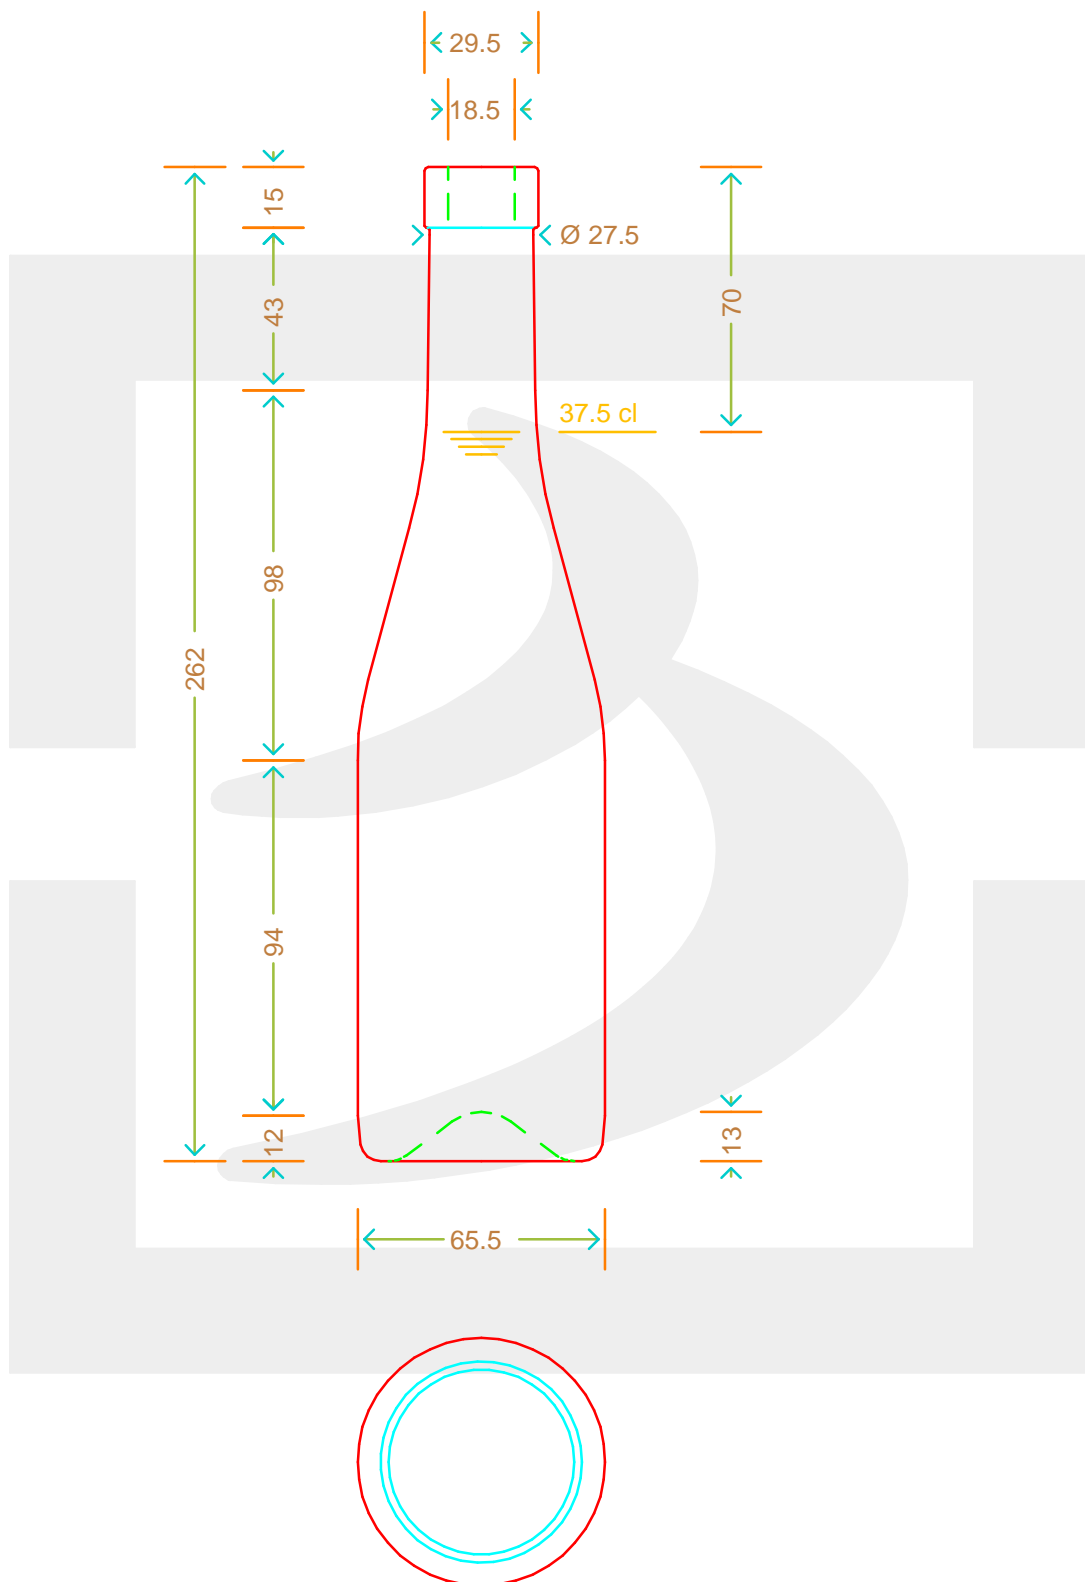

ARTICOLO / ITEM

BOT. BORG NUOVA 375 F15 VA BA

Colore : VERDE ANTICO
Color :

berlinpackaging.eu

Il disegno è puramente indicativo e non vincolante - Berlin Packaging Italy S.p.A. non assume garanzia od obbligazione alcuna per l'utilizzo del presente disegno nè per le informazioni in esso riportate
This drawing is approximate and not binding - Berlin Packaging Italy S.p.A. does not assume any guarantee or obligation for use of this drawing or for information contained therein

Capacità R.B. (c.c.): Brimful capacity (c.c.):	395	Peso vetro (gr): Glass weight (gr):	400
Altezza tot. (mm): Total height (mm):	262	Bocca: Finish:	FASCETTA
Diametro corpo (mm): Body diameter (mm):	66.5	Min. foro passante (mm): Minimum through bore (mm):	
Resistenza a pressione (bar): Pressure resistance (bar):	-	Scala: Scale:	1:1

Per ulteriori informazioni tecniche contattare il referente commerciale
For full technical details please contact sales representative

COD. ARTICOLO / ITEM CODE
09680D2

Data ultimo aggiornamento / Last update: 04/11/2021
Origine / Source: 09680