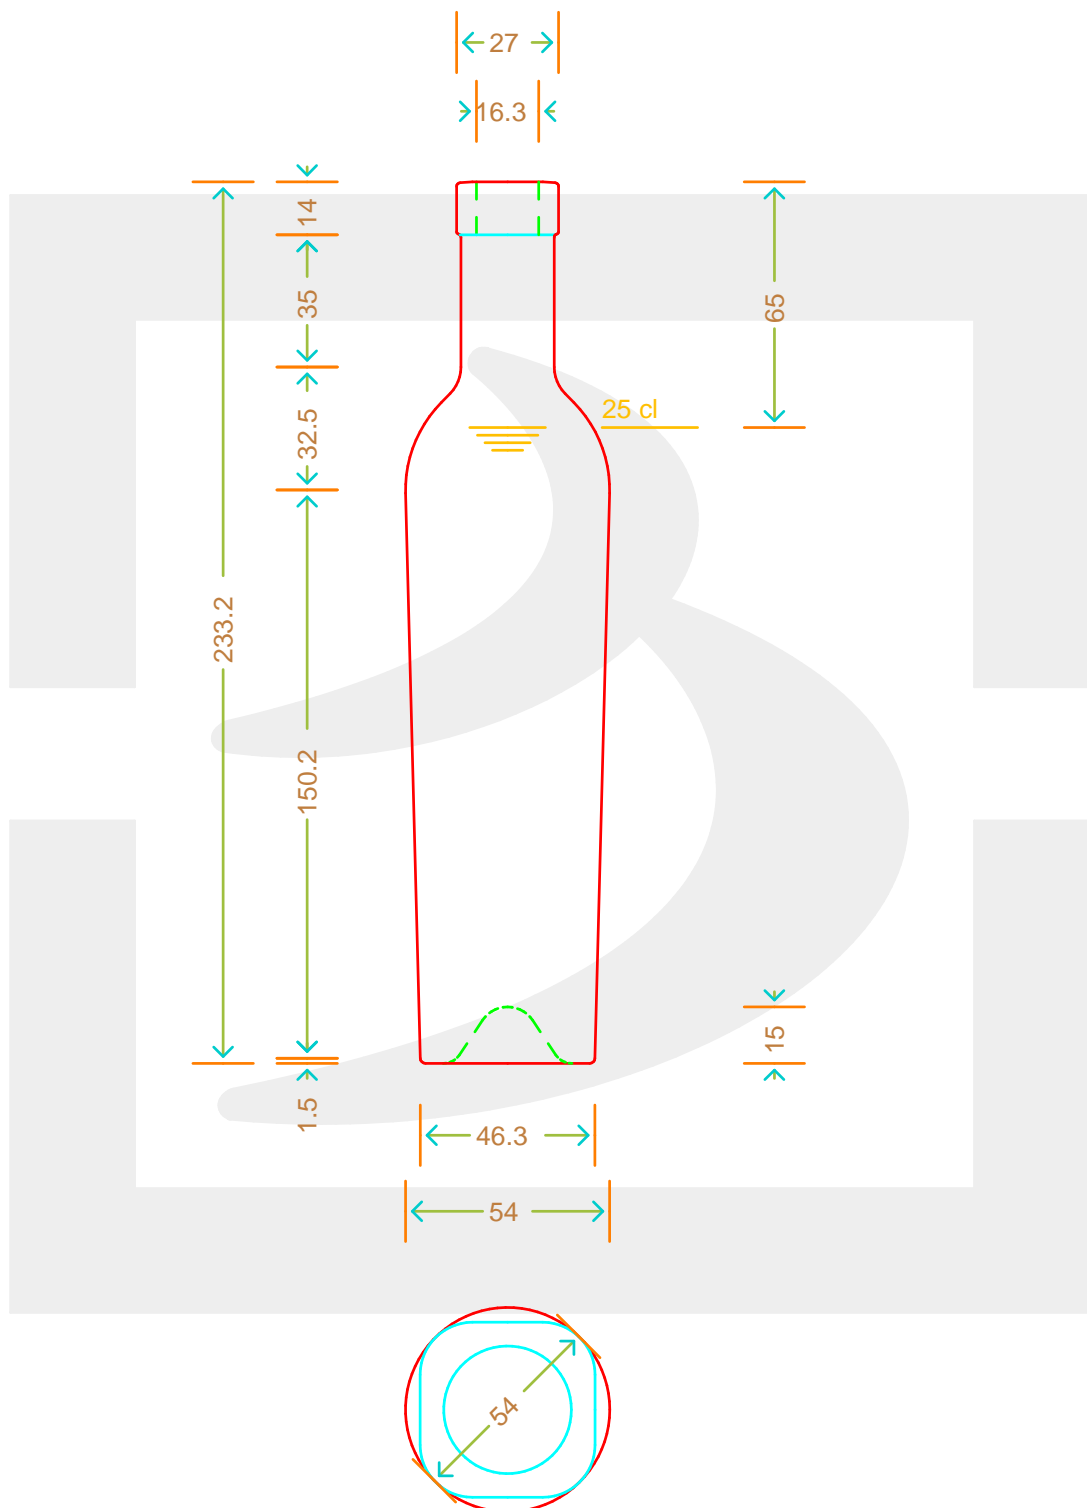

ARTICOLO / ITEM

BOT. BELLOLIO 250 F14 VA *

Colore : VERDE ANTICO
Color :

berlinpackaging.eu

Il disegno è puramente indicativo e non vincolante - Berlin Packaging Italy S.p.A. non assume garanzia od obbligazione alcuna per l'utilizzo del presente disegno nè per le informazioni in esso riportate
This drawing is approximate and not binding - Berlin Packaging Italy S.p.A. does not assume any guarantee or obligation for use of this drawing or for information contained therein

Capacità R.B. (c.c.): Brimful capacity (c.c.):	270	Peso vetro (gr): Glass weight (gr):	300
Altezza tot. (mm): Total height (mm):	233.2	Bocca: Finish:	FASCETTA
Diametro corpo (mm): Body diameter (mm):	54	Min. foro passante (mm): Minimum through bore (mm):	13
Resistenza a pressione (bar): Pressure resistance (bar):	-	Scala: Scale:	1:1