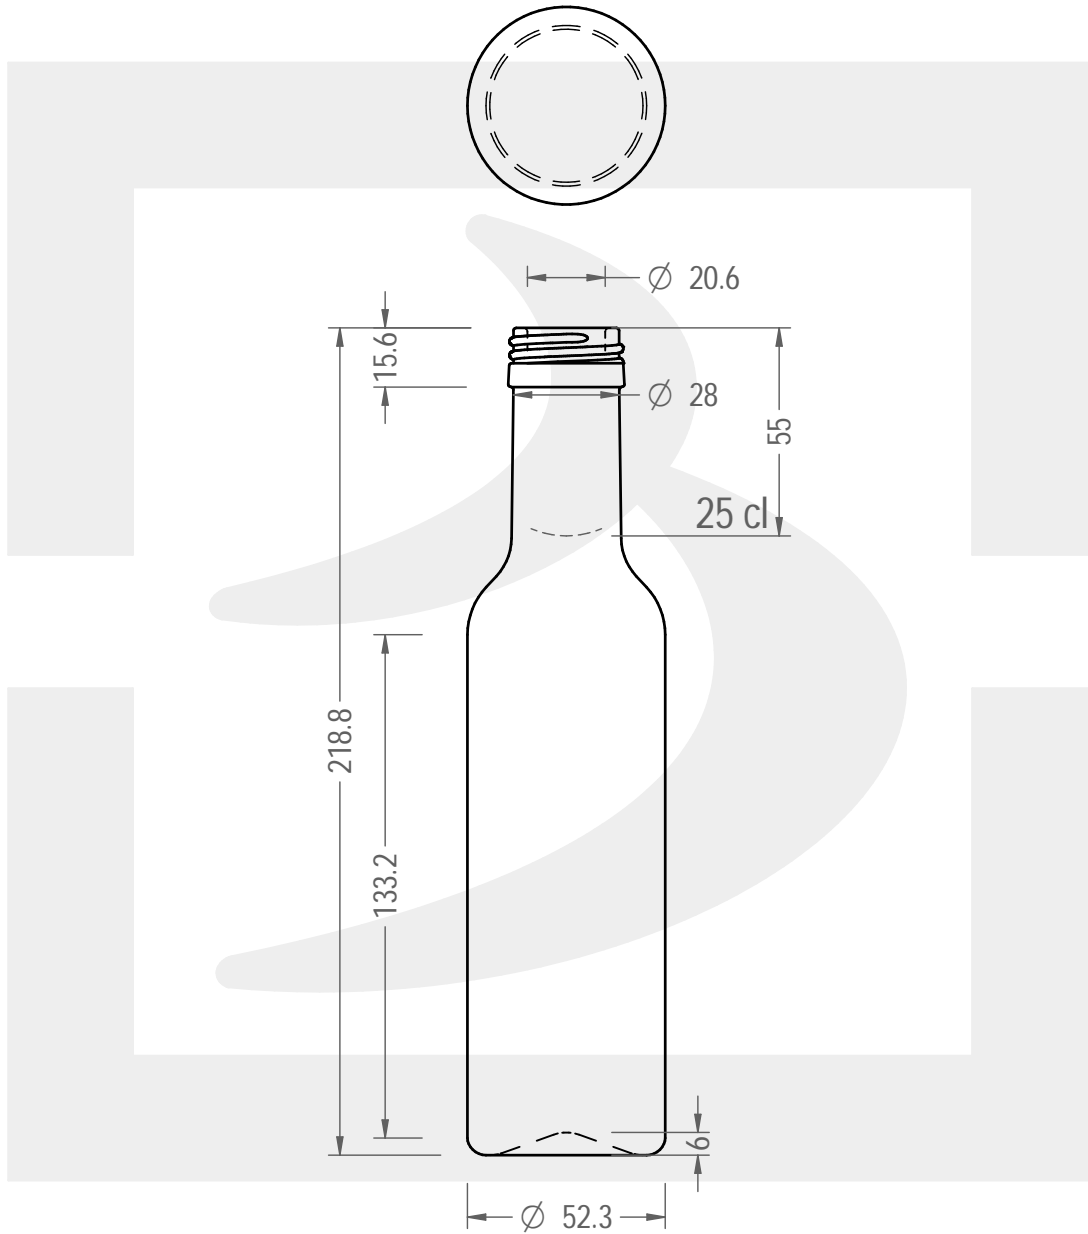

ARTICOLO / ITEM

BOT. OLIO CESENA 250 P 31,5 VI

Colore : BIANCO
Color :

bruni glass

berlinpackaging.eu

Il disegno è puramente indicativo e non vincolante - Berlin Packaging Italy S.p.A. non assume garanzia od obbligazione alcuna per l'utilizzo del presente disegno nè per le informazioni in esso riportate
This drawing is approximate and not binding - Berlin Packaging Italy S.p.A. does not assume any guarantee or obligation for use of this drawing or for information contained therein

Capacità R.B. (c.c.): Brimful capacity (c.c.):	265	Peso vetro (gr): Glass weight (gr):	235
Altezza tot. (mm): Total height (mm):	218.8	Bocca: Finish:	PILFER-PROOF
Diametro corpo (mm): Body diameter (mm):	52.3	Min. foro passante (mm): Minimum through bore (mm):	-
Resistenza a pressione (bar): Pressure resistance (bar):	-	Scala: Scale:	1:2