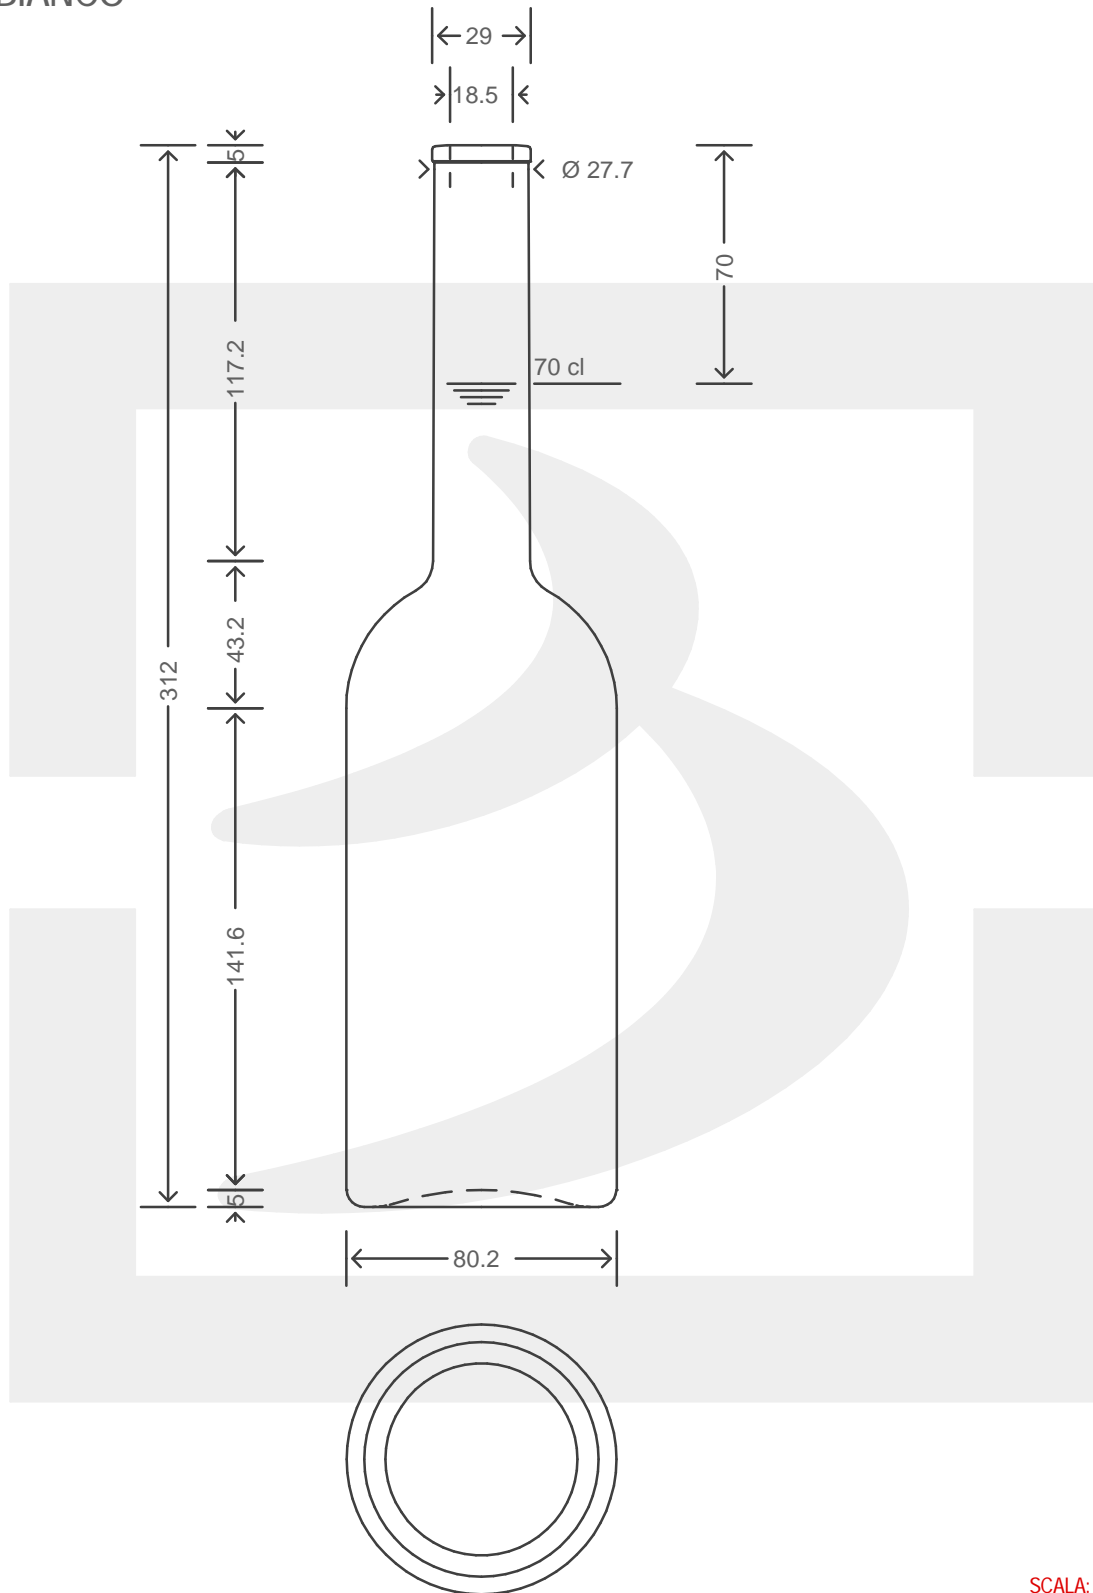

ARTICOLO / ITEM

BOT. SINFONIA 700 BASSA F5 DG SAT *

bruni glass
a **berlin packaging** company

www.bruniglass.com

Colore : **BIANCO**
Color :

SCALA:
SCALE: -

| | | | |
|---|------|--|----------|
| Capacità R.B. (c.c.) : Brimful cap. (c.c.) : | 718 | Peso vetro (gr): Glass weight (gr): | 500 |
| Altezza tot (mm): Total height (mm): | 312 | Bocca: Finish: | FASCETTA |
| Diametro corpo (mm): Body diameter (mm): | 80.2 | Min. foro passante (mm): Minimum through bore (mm): | 16,5 |

LE QUOTE SONO ESPRESSE IN mm
DIMENSIONS ARE EXPRESSED IN mm

COD. ARTICOLO / ITEM CODE

10122P1

Data ultimo aggiornamento / Last update: 21/06/2021
Origine / Source: 09985