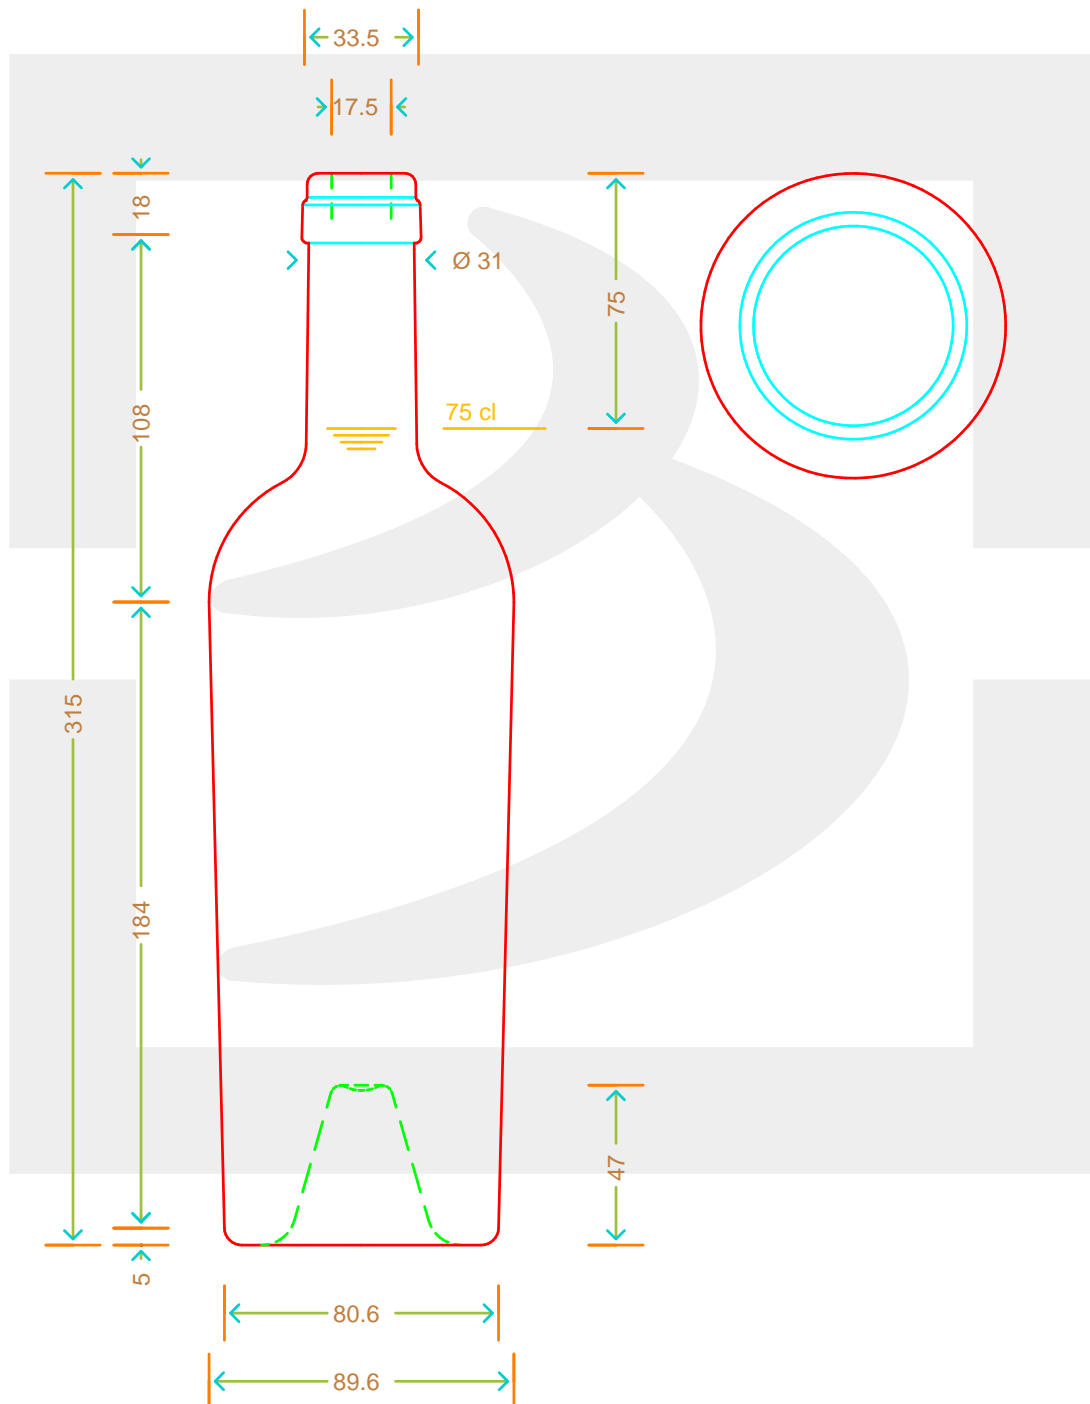

ARTICOLO / ITEM

BOT. BORD JUMBO 750 HEAVY S VA VP \$

Colore : VERDE ANTICO
Color :

berlinpackaging.eu

FORO MINIMO PASSANTE Ø 16 mm

Il disegno è puramente indicativo e non vincolante - Berlin Packaging Italy S.p.A. non assume garanzia od obbligazione alcuna per l'utilizzo del presente disegno nè per le informazioni in esso riportate
This drawing is approximate and not binding - Berlin Packaging Italy S.p.A. does not assume any guarantee or obligation for use of this drawing or for information contained therein

Capacità R.B. (c.c.):	775	Peso vetro (gr):	1200
Brimful capacity (c.c.):		Glass weight (gr):	
Altezza tot. (mm):	315	Bocca:	SUGHERO
Total height (mm):		Finish:	
Diametro corpo (mm):	89.6	Min. foro passante (mm):	
Body diameter (mm):		Minimum through bore (mm):	
Resistenza a pressione (bar):	-	Scala:	1:1
Pressure resistance (bar):		Scale:	

Per ulteriori informazioni tecniche contattare il referente commerciale
For full technical details please contact sales representative

COD. ARTICOLO / ITEM CODE
10008P1

Data ultimo aggiornamento / Last update: 29/11/2021
Origine / Source: 10008