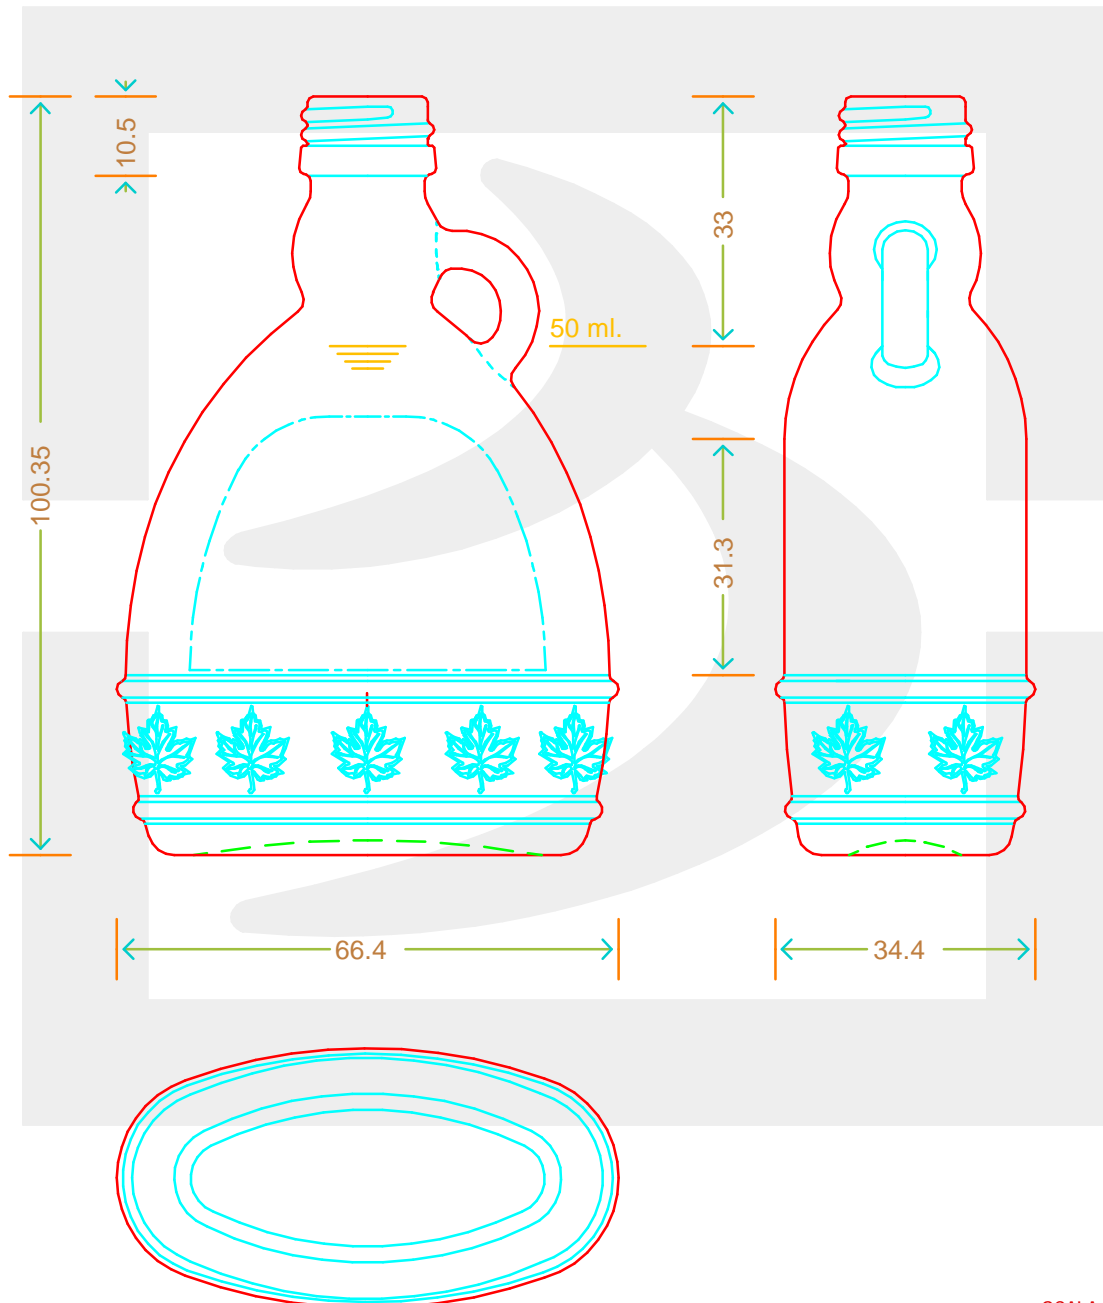

ARTICOLO / ITEM

BOT. OVAL MAPLE JUG 50 P 18 \$ *

Colore : BIANCO
Color : BIANCO

bruni glass
a berlin packaging company

www.bruniglass.com

MOD.DEP.
PATENTED

SCALA: 1:1
SCALE:

Capacità R.B. (c.c.) : Brimful cap. (c.c.) :	55	Peso vetro (gr): Glass weight (gr):	120
Altezza tot (mm): Total height (mm):	100	Bocca: Finish:	PILFER-PROOF
Diametro corpo (mm): Body diameter (mm):	66.4	Min. foro passante (mm): Minimum through bore (mm):	9

LE QUOTE SONO ESPRESSE IN mm
DIMENSIONS ARE EXPRESSED IN mm

COD. ARTICOLO / ITEM CODE
10155B1

MODELLO DEPOSITATO - PATENTED

Data ultimo aggiornamento / Last update: 14/09/2021
Origine / Source: 10155