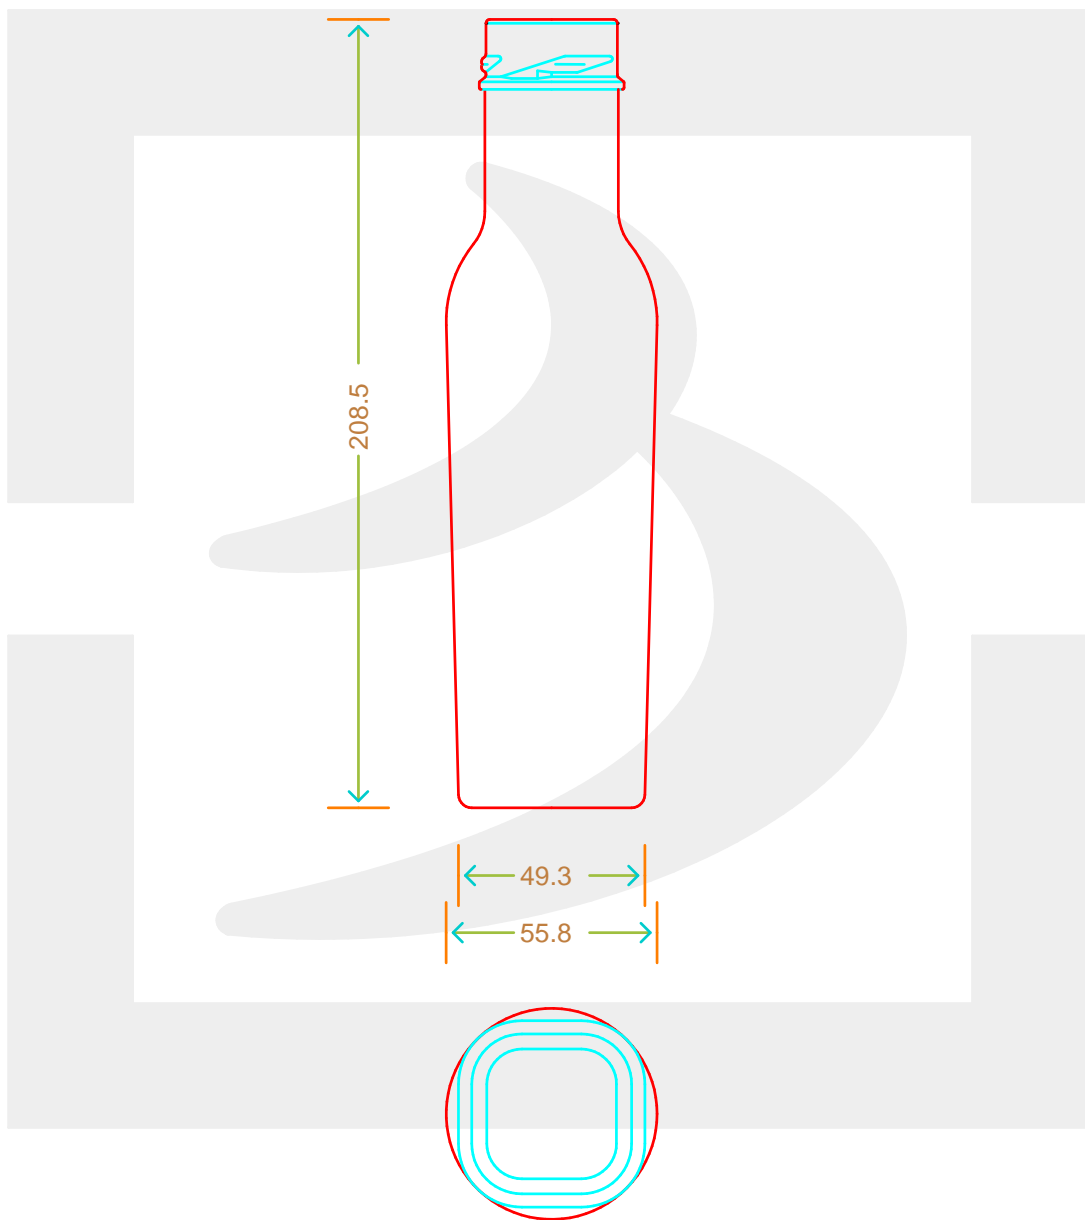

ARTICOLO / ITEM

BOT. BELLOLIO 250 T 38 DEEP *

Colore : BIANCO
Color :

berlinpackaging.eu

Il disegno è puramente indicativo e non vincolante - Berlin Packaging Italy S.p.A. non assume garanzia od obbligazione alcuna per l'utilizzo del presente disegno nè per le informazioni in esso riportate
This drawing is approximate and not binding - Berlin Packaging Italy S.p.A. does not assume any guarantee or obligation for use of this drawing or for information contained therein

Capacità R.B. (c.c.): Brimful capacity (c.c.):	287	Peso vetro (gr): Glass weight (gr):	250
Altezza tot. (mm): Total height (mm):	204	Bocca: Finish:	TWIST-OFF
Diametro corpo (mm): Body diameter (mm):	55.8	Min. foro passante (mm): Minimum through bore (mm):	
Resistenza a pressione (bar): Pressure resistance (bar):	-	Scala: Scale:	1:1

Per ulteriori informazioni tecniche contattare il referente commerciale
For full technical details please contact sales representative

COD. ARTICOLO / ITEM CODE
10528P2

Data ultimo aggiornamento / Last update: 29/11/2021
Origine / Source: 10528