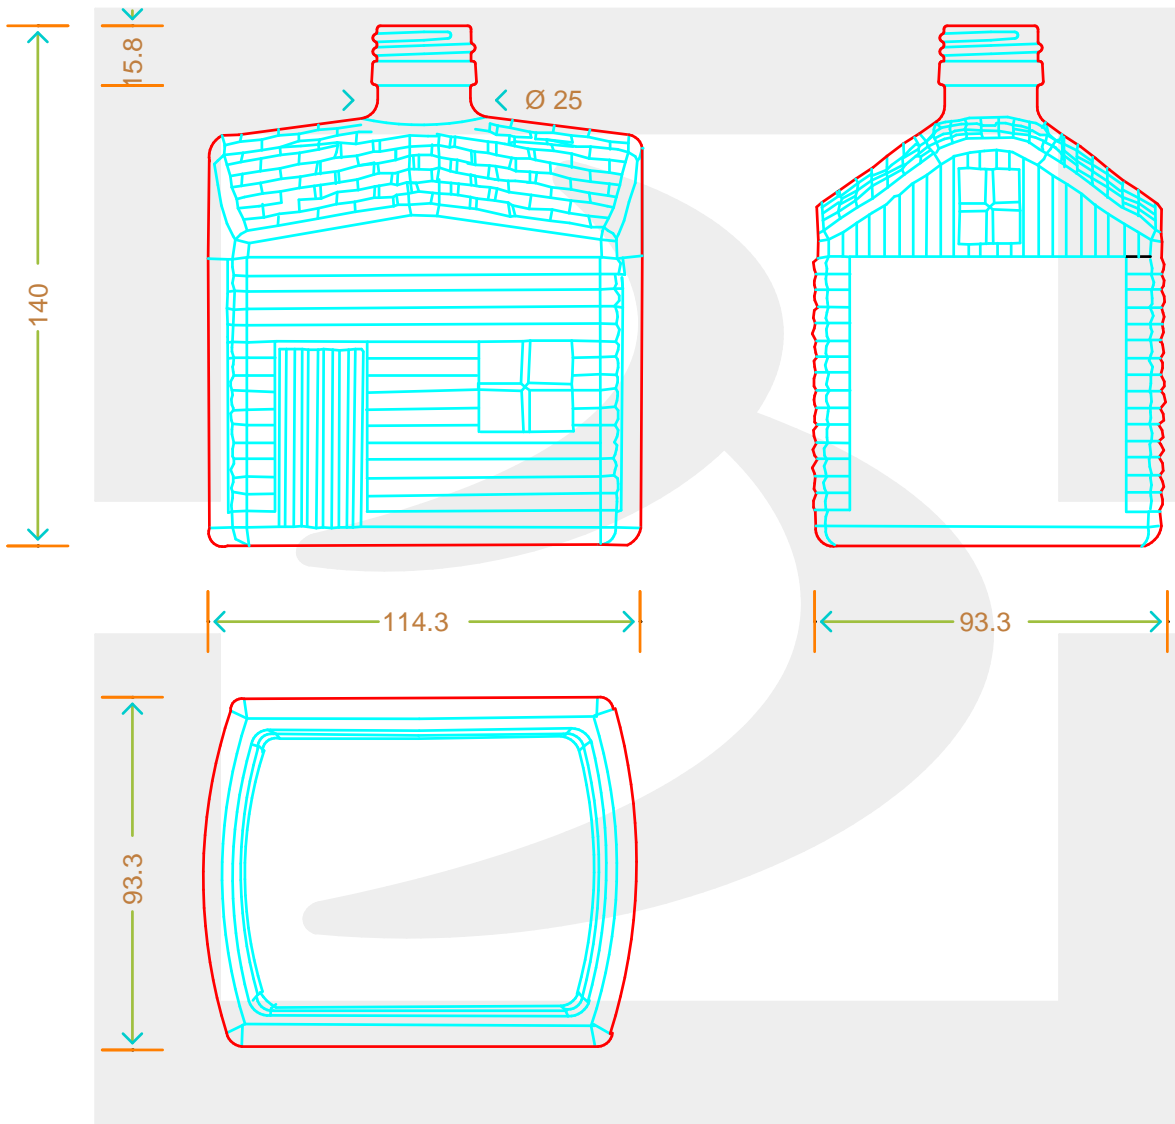

# BOT. CHALET 750 P 28 \*

Colore : BIANCO  
Color : BIANCO

 **bruni glass**  
a **berlin packaging** company

www.bruniglass.com

**MODELLO DEPOSITATO - PATENTED**

SCALA: 1:1  
SCALE:

Capacità R.B. (c.c.) : Brimful cap. (c.c.) :	786	Peso vetro (gr): Glass weight (gr):	600
Altezza tot (mm): Total height (mm):	139.6	Bocca: Finish:	PILFER-PROOF
Diametro corpo (mm): Body diameter (mm):	114.3	Min. foro passante (mm): Minimum through bore (mm):	

LE QUOTE SONO ESPRESSE IN mm  
DIMENSIONS ARE EXPRESSED IN mm

COD. ARTICOLO / ITEM CODE

**10631B2**

Data ultimo aggiornamento / Last update: 29/11/2021  
Origine / Source: 10631