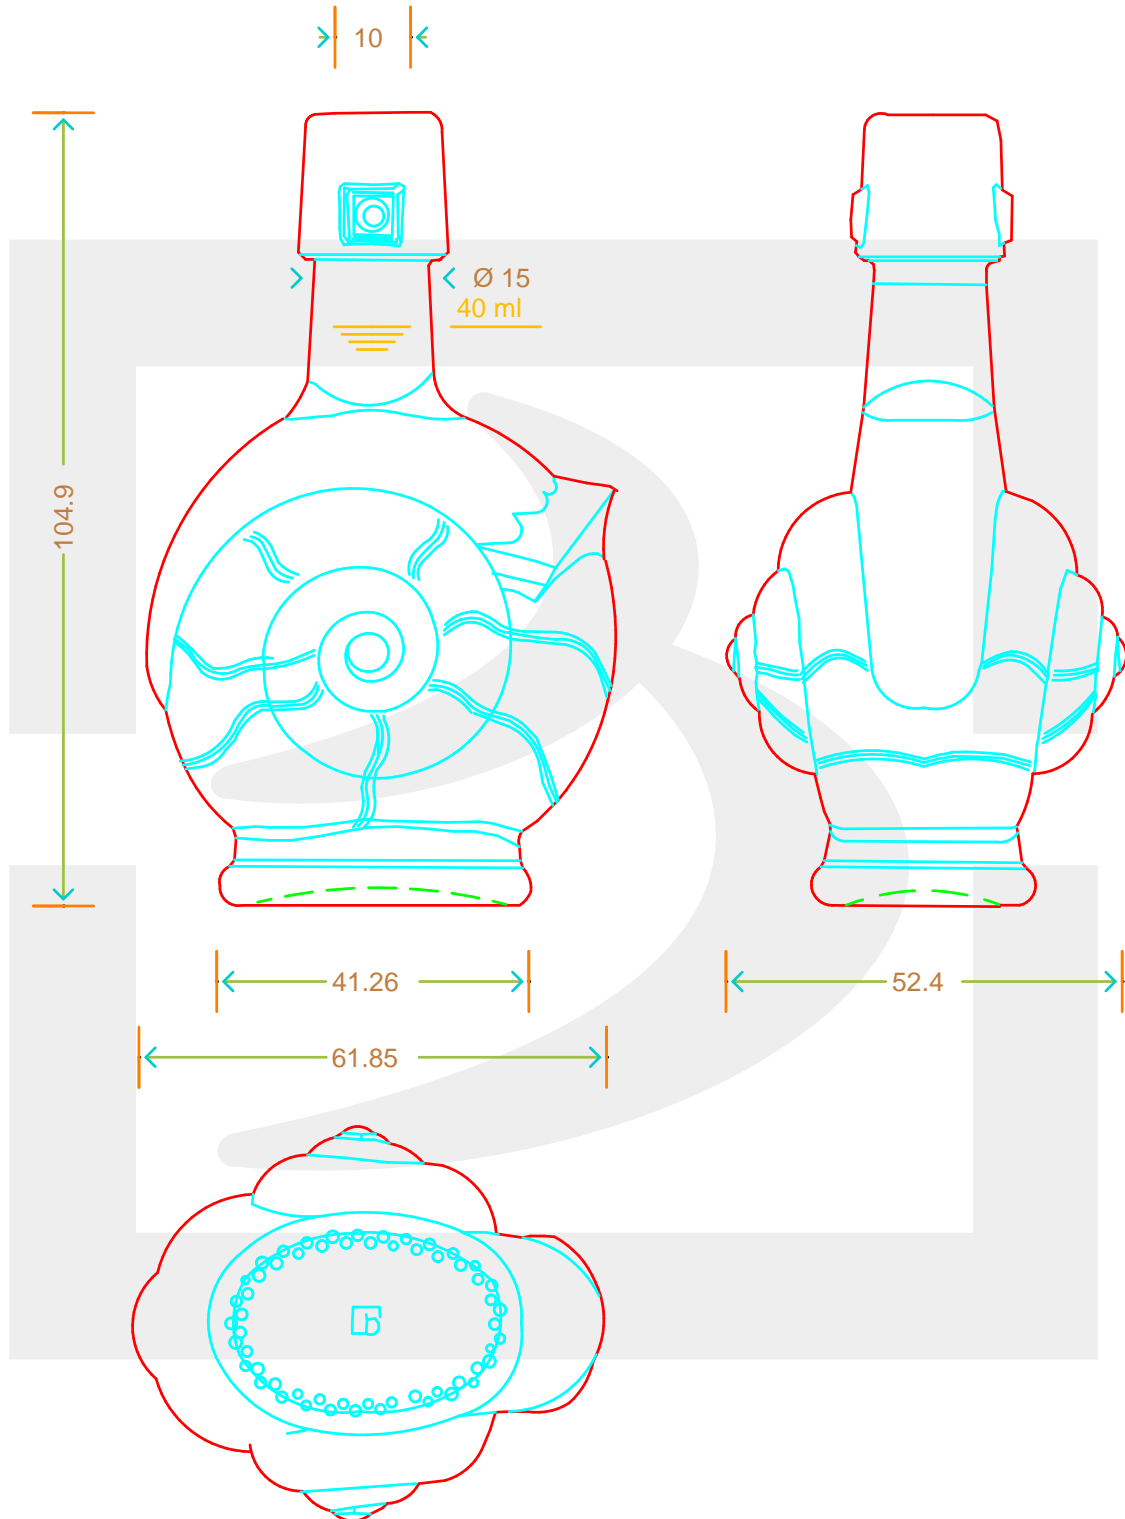

ARTICOLO / ITEM

BOT. SHELL PAGURO MIGNON 40 TM *

Colore : BIANCO
Color : BIANCO

bruni glass
a **berlin packaging** company

www.bruniglass.com

SCALA: -
SCALE: -

Capacità R.B. (c.c.) : Brimful cap. (c.c.) :	44	Peso vetro (gr): Glass weight (gr):	120
Altezza tot (mm): Total height (mm):	104.9	Bocca: Finish:	TAPPO MECCANICO
Diametro corpo (mm): Body diameter (mm):	61.9	Min. foro passante (mm): Minimum through bore (mm):	

LE QUOTE SONO ESPRESSE IN mm
DIMENSIONS ARE EXPRESSED IN mm

COD. ARTICOLO / ITEM CODE
10647B1

Data ultimo aggiornamento / Last update: 29/11/2021
Origine / Source: 10647