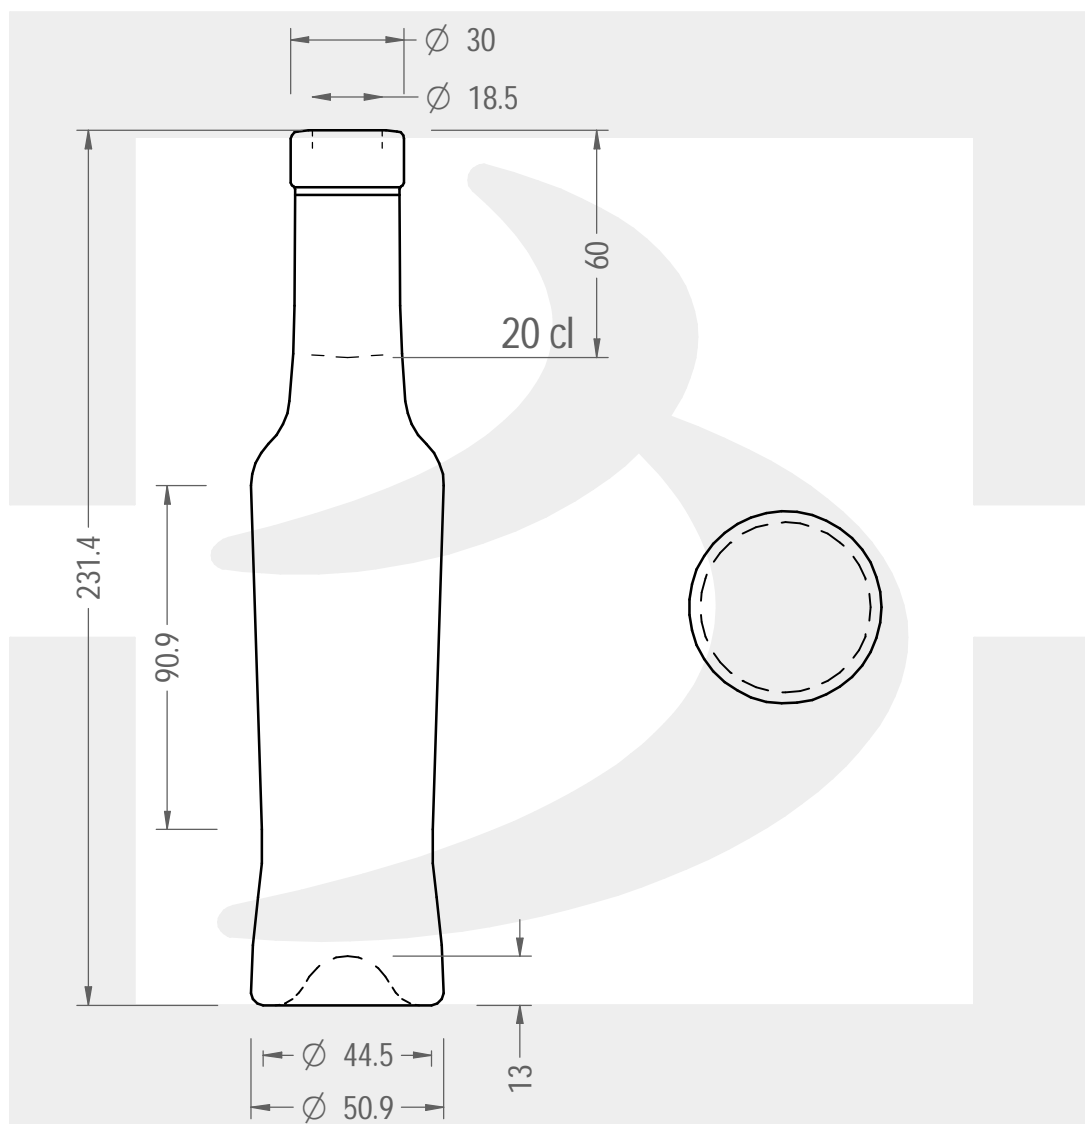

ARTICOLO / ITEM

BOT. VIRGINIA 200 F 15

\*

 **bruni glass**  
a **berlin packaging** company

www.bruniglass.com

Colore :  
Color : BIANCO

**MODELLO DEPOSITATO - PATENTED**

SCALA: 1:2  
SCALE:

Capacità R.B. (c.c.) : Brimful cap. (c.c.) :	220	Peso vetro (gr): Glass weight (gr):	250
Altezza tot (mm): Total height (mm):	231.4	Bocca: Finish:	FASCETTA
Diametro corpo (mm): Body diameter (mm):	50.9	Min. foro passante (mm): Minimum through bore (mm):	16

LE QUOTE SONO ESPRESSE IN mm  
DIMENSIONS ARE EXPRESSED IN mm

COD. ARTICOLO / ITEM CODE  
**10660P1**

Data ultimo aggiornamento / Last update: 14/09/2021  
Origine / Source: 10660