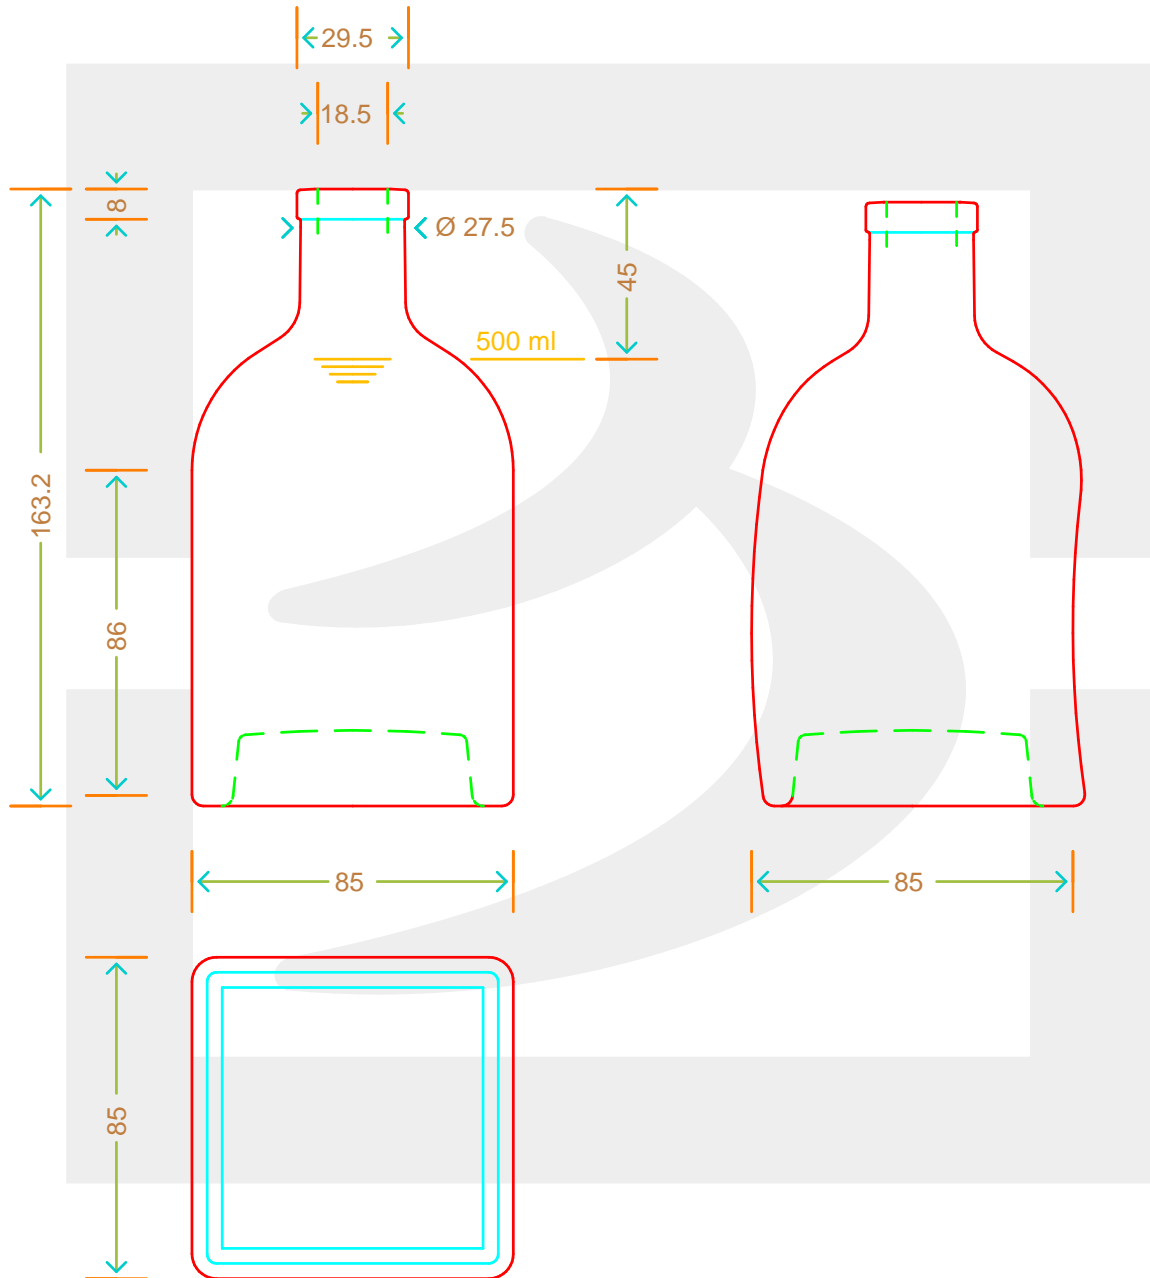

ARTICOLO / ITEM

BOT. ONDA 500 F8 IMPILABILE *

Colore : BIANCO
Color :

 **bruni glass**
a **berlin packaging** company

www.bruniglass.com

SCALA: -
SCALE:

Capacità R.B. (c.c.) : Brimful cap. (c.c.) :	515	Peso vetro (gr): Glass weight (gr):	600
Altezza tot (mm): Total height (mm):	163	Bocca: Finish:	FASCETTA
Diametro corpo (mm): Body diameter (mm):	85	Min. foro passante (mm): Minimum through bore (mm):	

LE QUOTE SONO ESPRESSE IN mm
DIMENSIONS ARE EXPRESSED IN mm

COD. ARTICOLO / ITEM CODE
10663P2

Data ultimo aggiornamento / Last update: 29/11/2021
Origine / Source: 10663