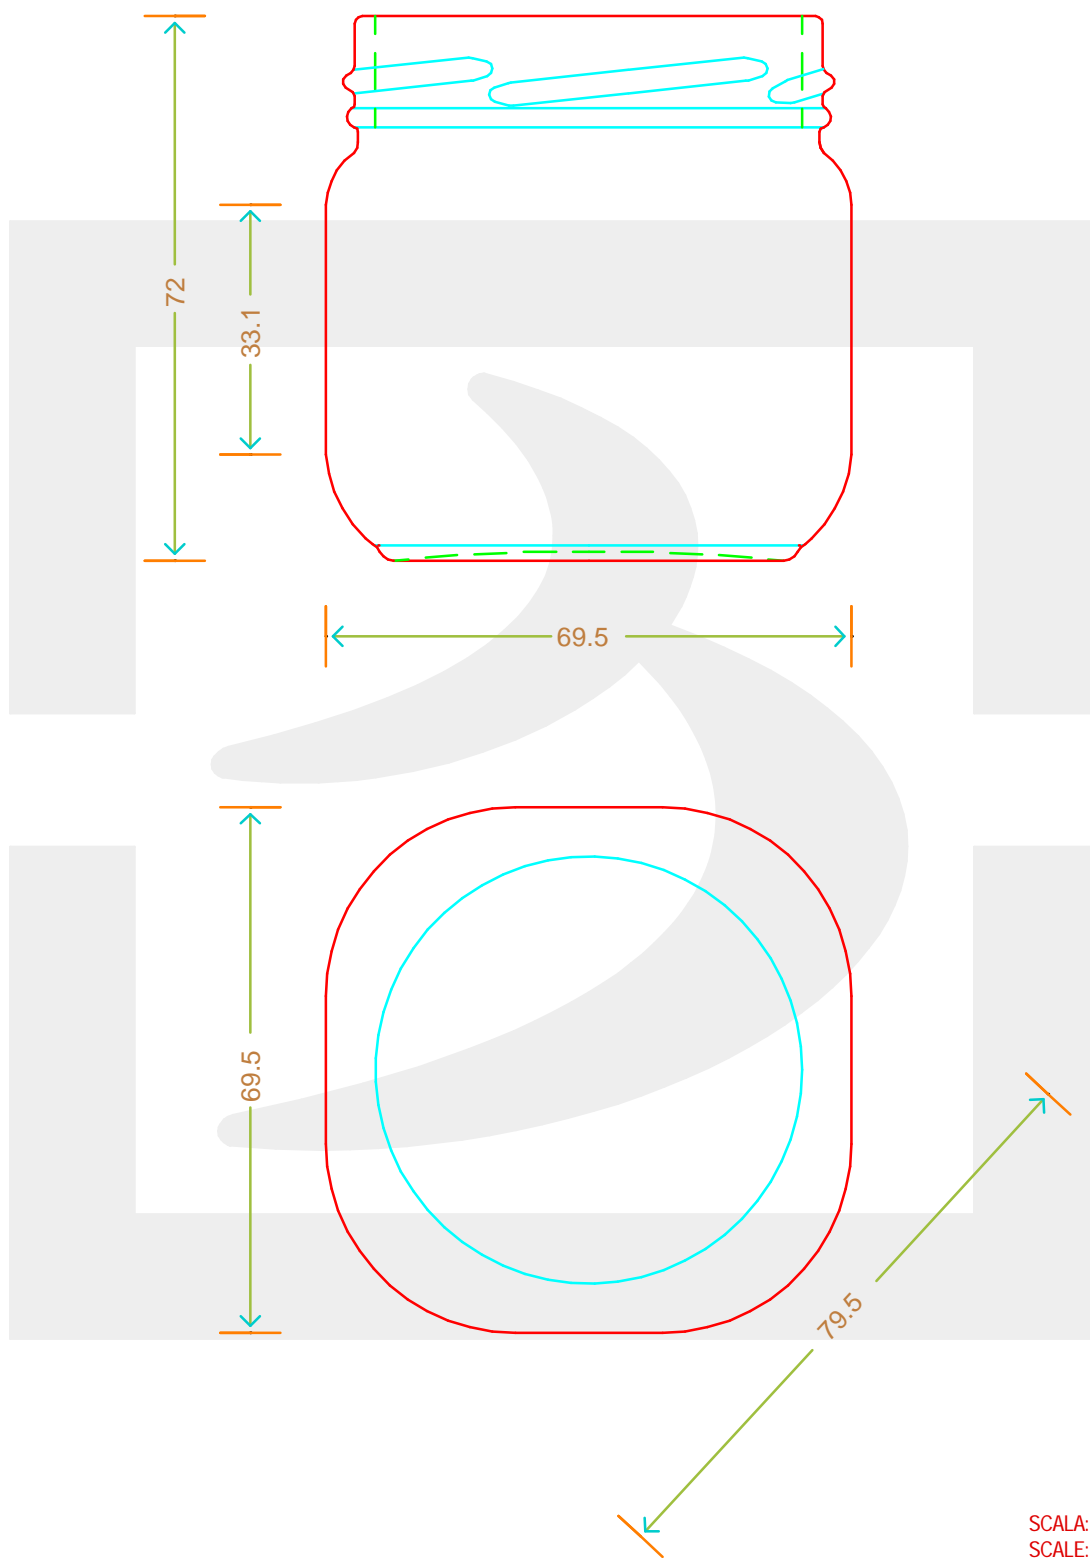

ARTICOLO / ITEM

VASO QUADRO QUASAR 200 T 66 BV

Colore : BIANCO
Color :

 **bruni glass**
a berlin packaging company

www.bruniglass.com

SCALA: -
SCALE:

Capacità R.B. (c.c.) : Brimful cap. (c.c.) :	207	Peso vetro (gr): Glass weight (gr):	150
Altezza tot (mm): Total height (mm):	72	Bocca: Finish:	TWIST-OFF
Diametro corpo (mm): Body diameter (mm):	79.5	Min. foro passante (mm): Minimum through bore (mm):	

LE QUOTE SONO ESPRESSE IN mm
DIMENSIONS ARE EXPRESSED IN mm

COD. ARTICOLO / ITEM CODE
10823T1

Data ultimo aggiornamento / Last update: 14/09/2021
Origine / Source: 10823