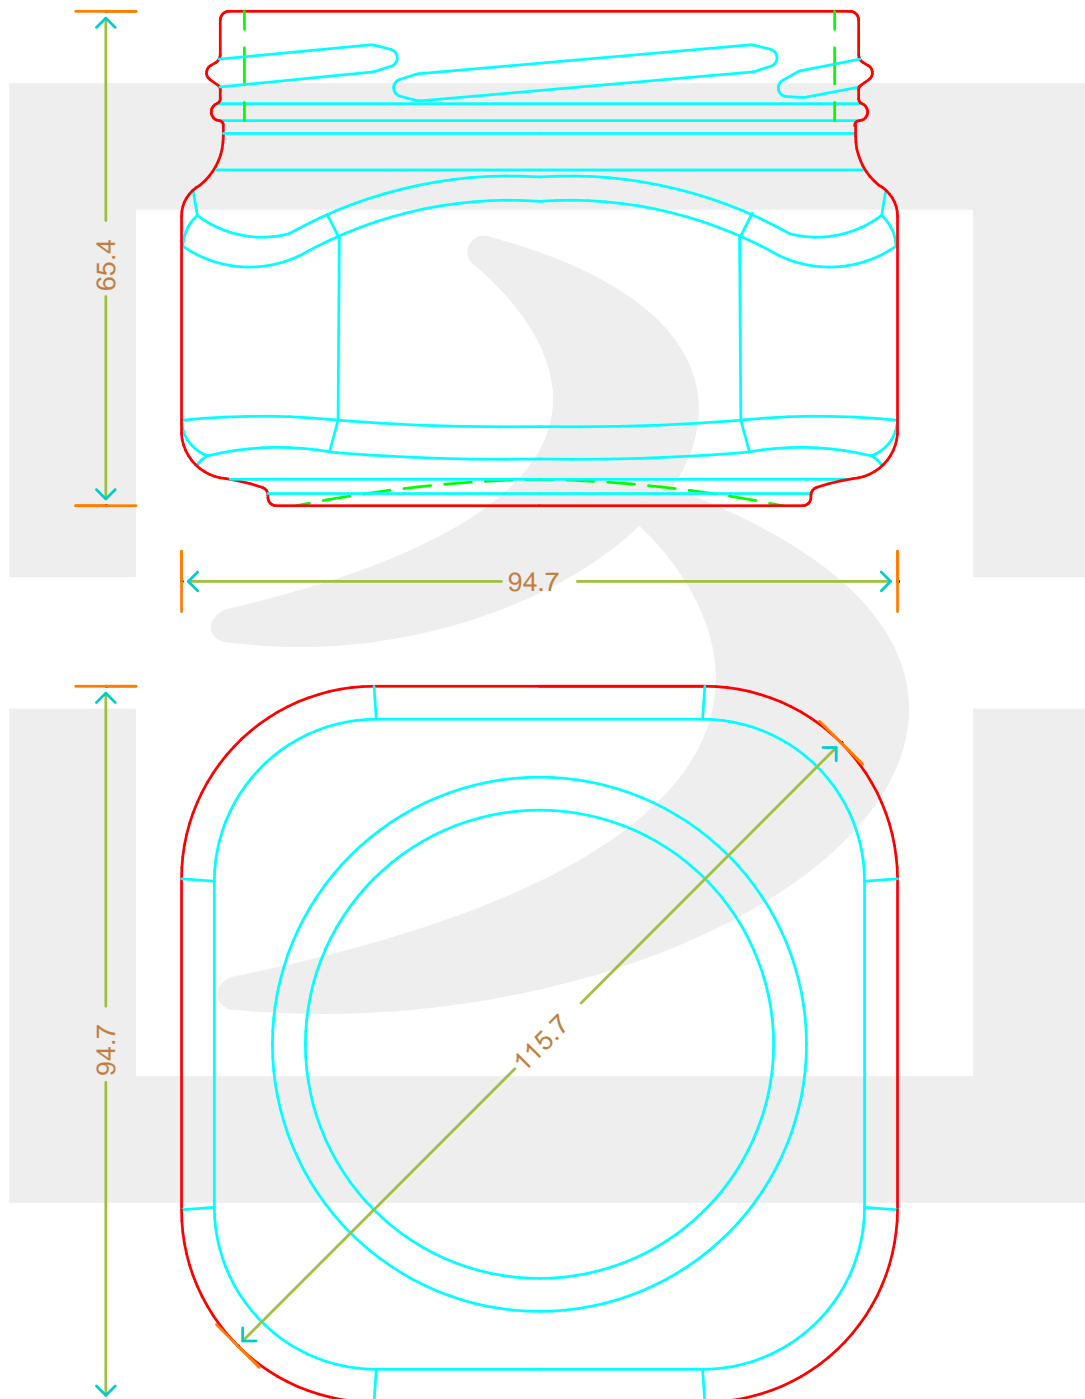

ARTICOLO / ITEM

VASO PORZIONE CARRE' 370 T 89 *

Colore : BIANCO
Color : BIANCO

bruni glass

berlinpackaging.eu

Il disegno è puramente indicativo e non vincolante - Berlin Packaging Italy S.p.A. non assume garanzia od obbligazione alcuna per l'utilizzo del presente disegno nè per le informazioni in esso riportate
This drawing is approximate and not binding - Berlin Packaging Italy S.p.A. does not assume any guarantee or obligation for use of this drawing or for information contained therein

| | | | |
|-------------------------------|------|----------------------------|-----------|
| Capacità R.B. (c.c.): | 370 | Peso vetro (gr): | 230 |
| Brimful capacity (c.c.): | 370 | Glass weight (gr): | 230 |
| Altezza tot. (mm): | 65.4 | Bocca: | TWIST-OFF |
| Total height (mm): | 65.4 | Finish: | TWIST-OFF |
| Diametro corpo (mm): | 94.7 | Min. foro passante (mm): | |
| Body diameter (mm): | 94.7 | Minimum through bore (mm): | |
| Resistenza a pressione (bar): | - | Scala: | 1:1 |
| Pressure resistance (bar): | - | Scale: | 1:1 |

Per ulteriori informazioni tecniche contattare il referente commerciale
For full technical details please contact sales representative

COD. ARTICOLO / ITEM CODE
10835P2

Data ultimo aggiornamento / Last update: 29/11/2021
Origine / Source: 10835