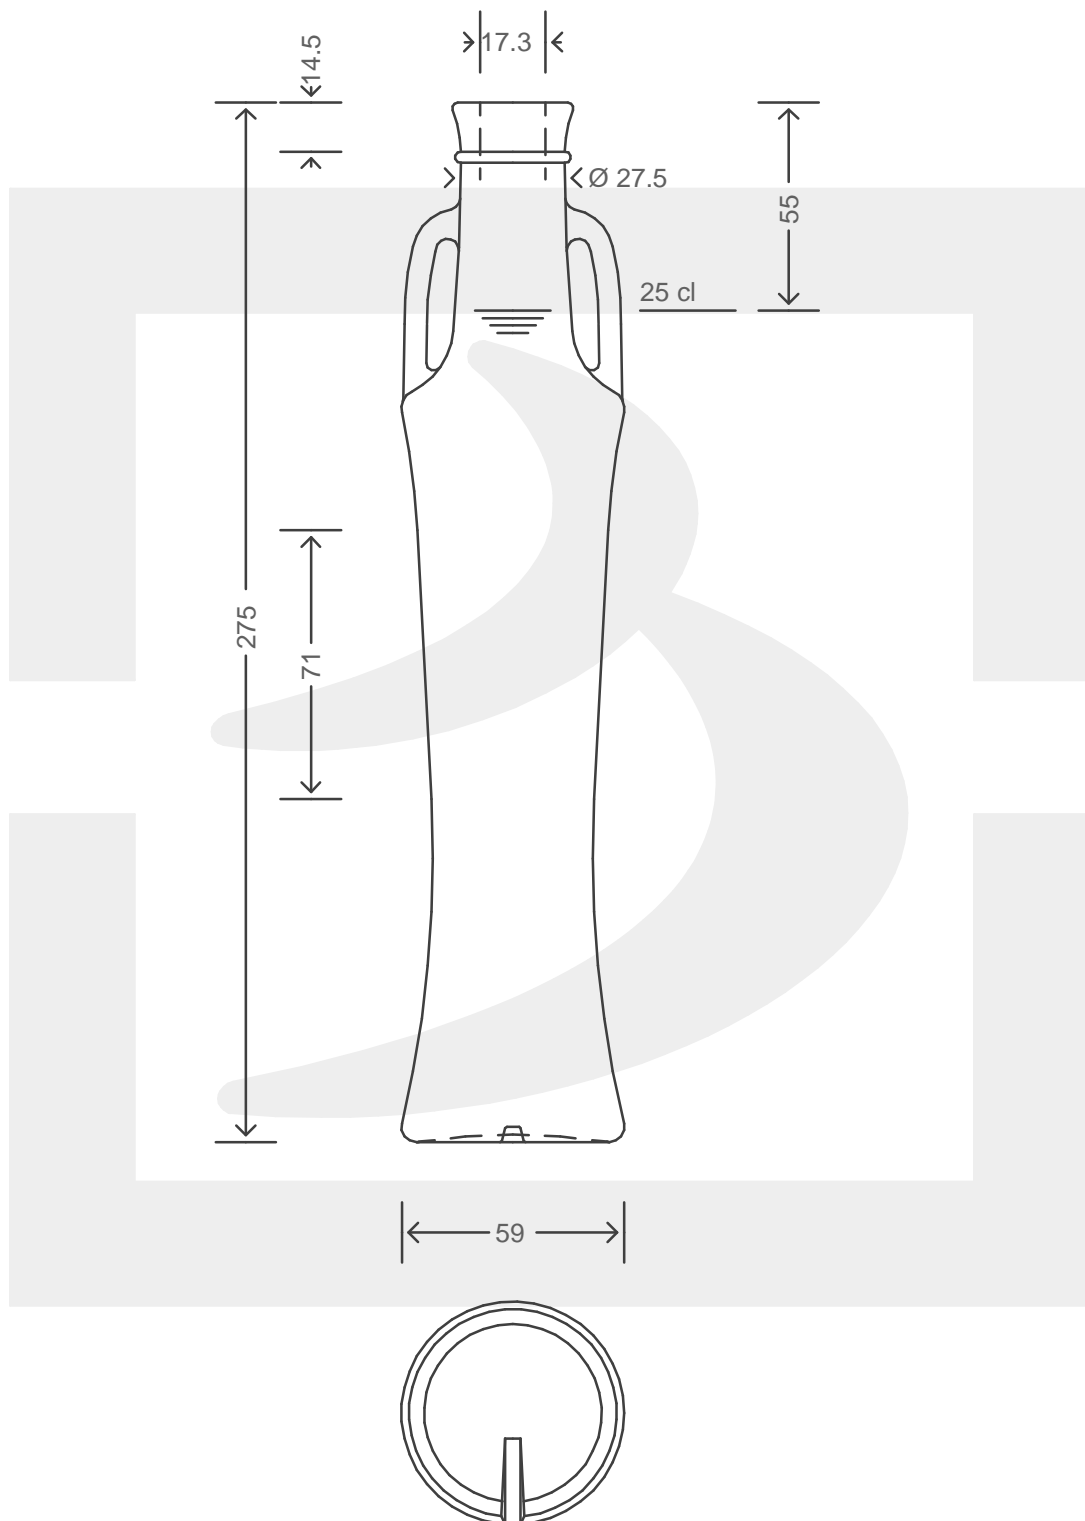

ARTICOLO / ITEM

BOT. ANFORA PENELOPE 250 BP VQ *

Colore : QUERCIA
Color :

berlinpackaging.eu

Il disegno è puramente indicativo e non vincolante - Berlin Packaging Italy S.p.A. non assume garanzia od obbligazione alcuna per l'utilizzo del presente disegno nè per le informazioni in esso riportate
This drawing is approximate and not binding - Berlin Packaging Italy S.p.A. does not assume any guarantee or obligation for use of this drawing or for information contained therein

Capacità R.B. (c.c.): Brimful capacity (c.c.):	264	Peso vetro (gr): Glass weight (gr):	400
Altezza tot. (mm): Total height (mm):	275	Bocca: Finish:	BOCCA PROFUMO
Diametro corpo (mm): Body diameter (mm):	59	Min. foro passante (mm): Minimum through bore (mm):	
Resistenza a pressione (bar): Pressure resistance (bar):	-	Scala: Scale:	1:1

Per ulteriori informazioni tecniche contattare il referente commerciale
For full technical details please contact sales representative

COD. ARTICOLO / ITEM CODE
10902D1

Data ultimo aggiornamento / Last update: 04/11/2021
Origine / Source: 09126