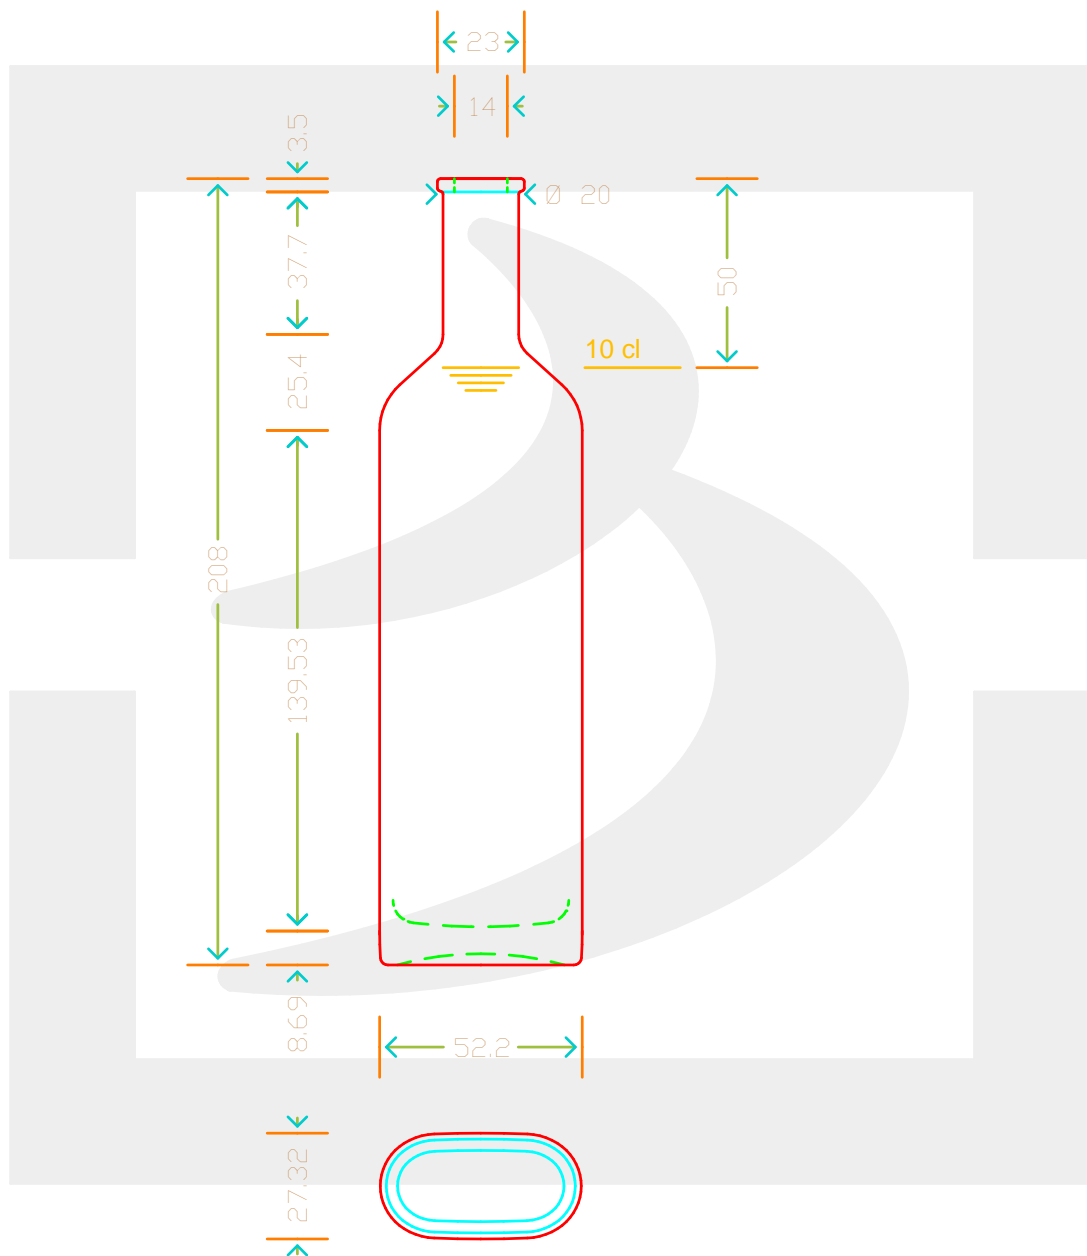

# BOT. ELISIR 100 A 3.5 \*

Colore : BIANCO  
Color : BIANCO

berlinpackaging.eu

MOD.DEP.  
PATENTED

Il disegno è puramente indicativo e non vincolante - Berlin Packaging Italy S.p.A. non assume garanzia od obbligazione alcuna per l'utilizzo del presente disegno nè per le informazioni in esso riportate  
This drawing is approximate and not binding - Berlin Packaging Italy S.p.A. does not assume any guarantee or obligation for use of this drawing or for information contained therein

Capacità R.B. (c.c.):	110	Peso vetro (gr):	250
Brimful capacity (c.c.):		Glass weight (gr):	
Altezza tot. (mm):	208	Bocca:	ANELLO
Total height (mm):		Finish:	
Diametro corpo (mm):	52.2	Min. foro passante (mm):	
Body diameter (mm):		Minimum through bore (mm):	
Resistenza a pressione (bar):	-	Scala:	1:1
Pressure resistance (bar):		Scale:	