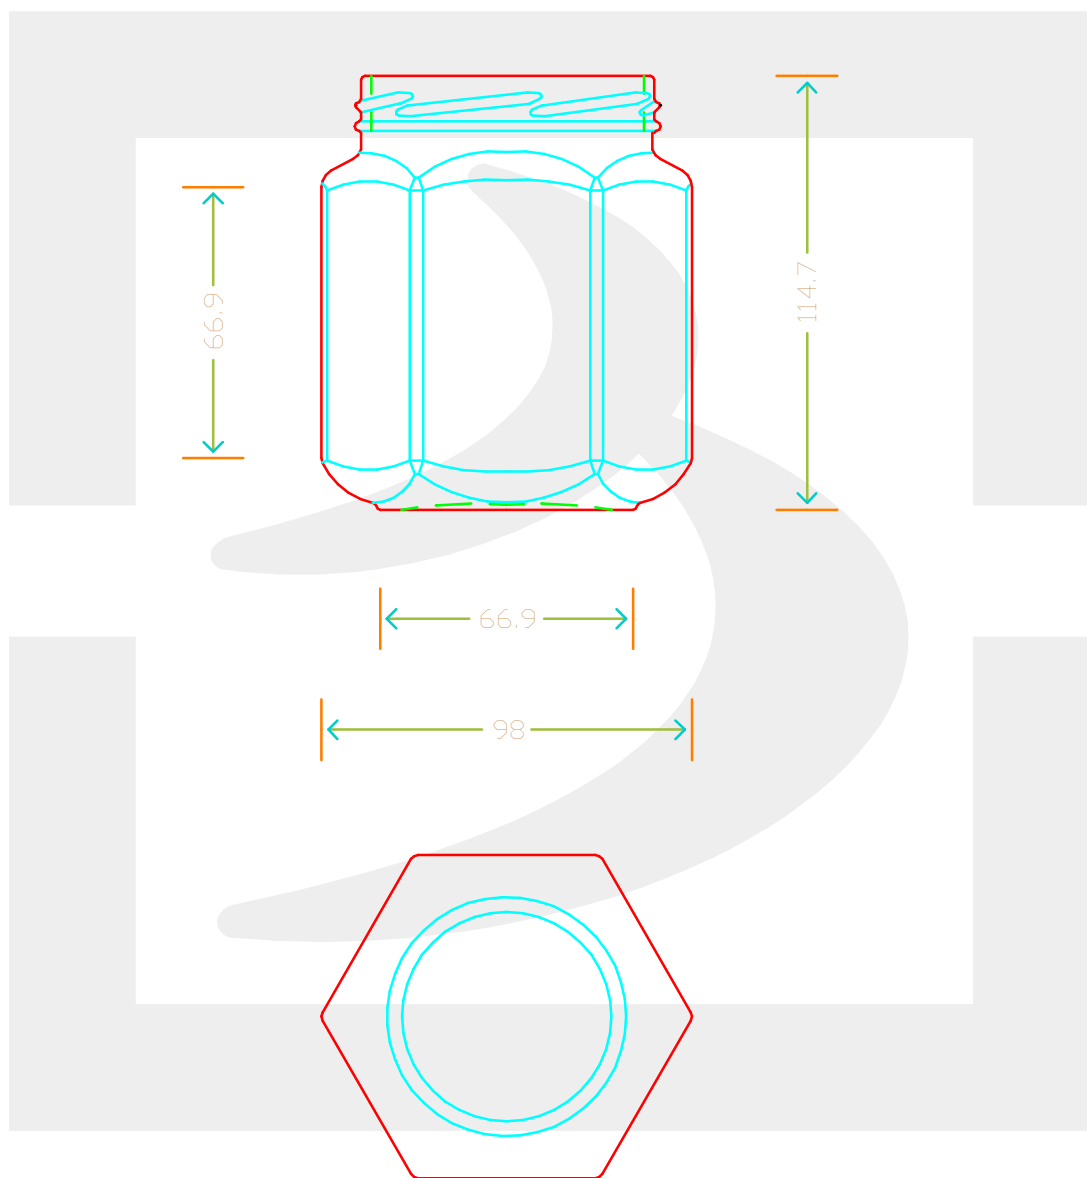

ARTICOLO / ITEM

VASO ESAGONALE 580 T 82

Colore : BIANCO
Color :

 **bruni glass**
a **berlin packaging** company
www.bruniglass.com

SCALA: -
SCALE:

Capacità R.B. (c.c.) : Brimful cap. (c.c.) :	580	Peso vetro (gr): Glass weight (gr):	250
Altezza tot (mm): Total height (mm):	114.7	Bocca: Finish:	TWIST-OFF
Diametro corpo (mm): Body diameter (mm):	87	Min. foro passante (mm): Minimum through bore (mm):	

LE QUOTE SONO ESPRESSE IN mm
DIMENSIONS ARE EXPRESSED IN mm

COD. ARTICOLO / ITEM CODE
11180T1

Data ultimo aggiornamento / Last update: 14/09/2021
Origine / Source: 11180