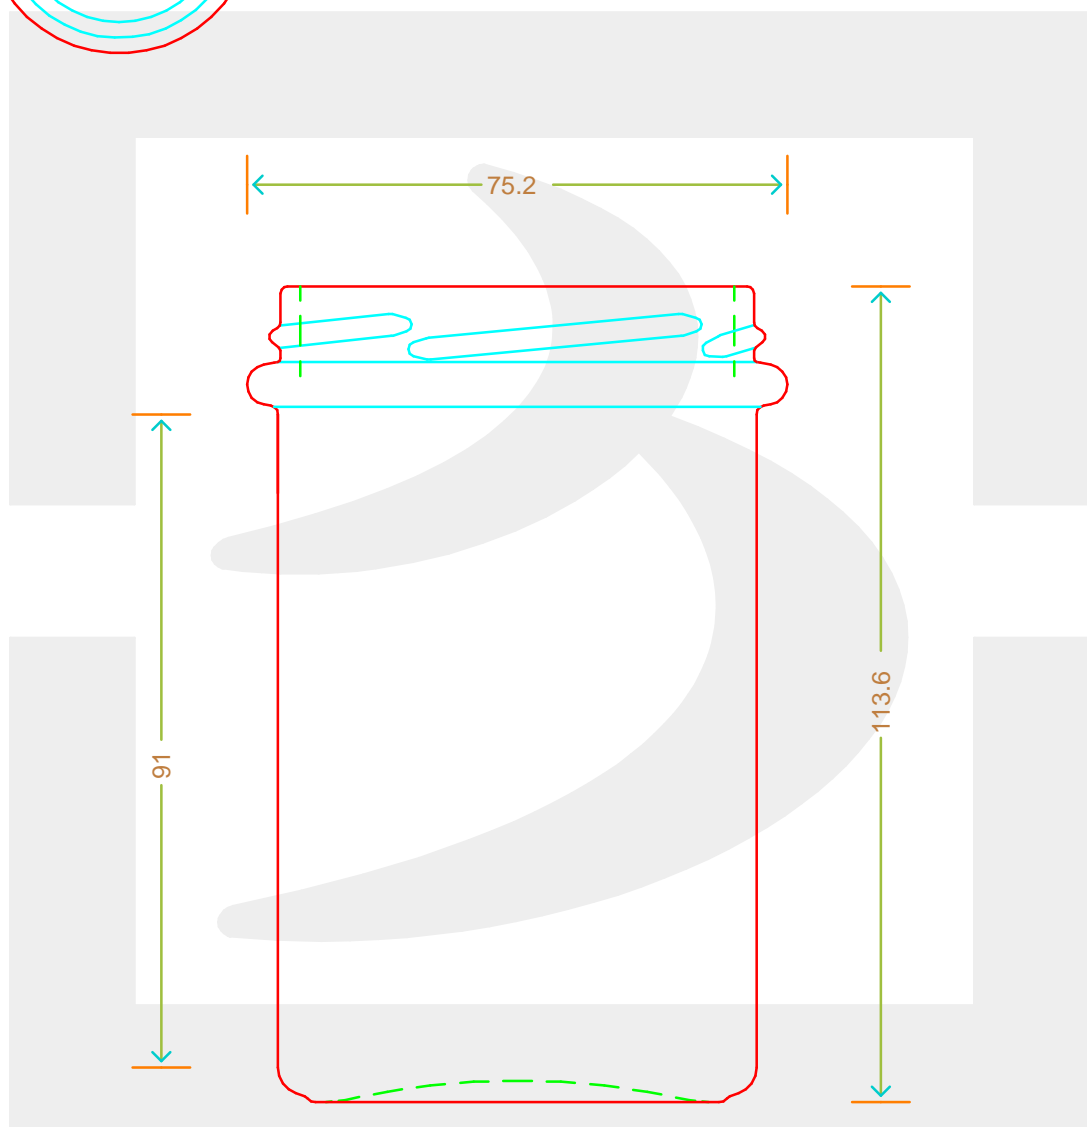

ARTICOLO / ITEM

VASO BONTA' BRUNI 314 T 70 *

Colore : BIANCO
Color :

 **bruni glass**
a **berlin packaging** company

www.bruniglass.com

SCALA: -
SCALE:

Capacità R.B. (c.c.) : Brimful cap. (c.c.) :	314	Peso vetro (gr): Glass weight (gr):	200
Altezza tot (mm): Total height (mm):	113.6	Bocca: Finish:	TWIST-OFF
Diametro corpo (mm): Body diameter (mm):	66.6	Min. foro passante (mm): Minimum through bore (mm):	

LE QUOTE SONO ESPRESSE IN mm
DIMENSIONS ARE EXPRESSED IN mm

COD. ARTICOLO / ITEM CODE
11247T1

Data ultimo aggiornamento / Last update: 14/09/2021
Origine / Source: 11247