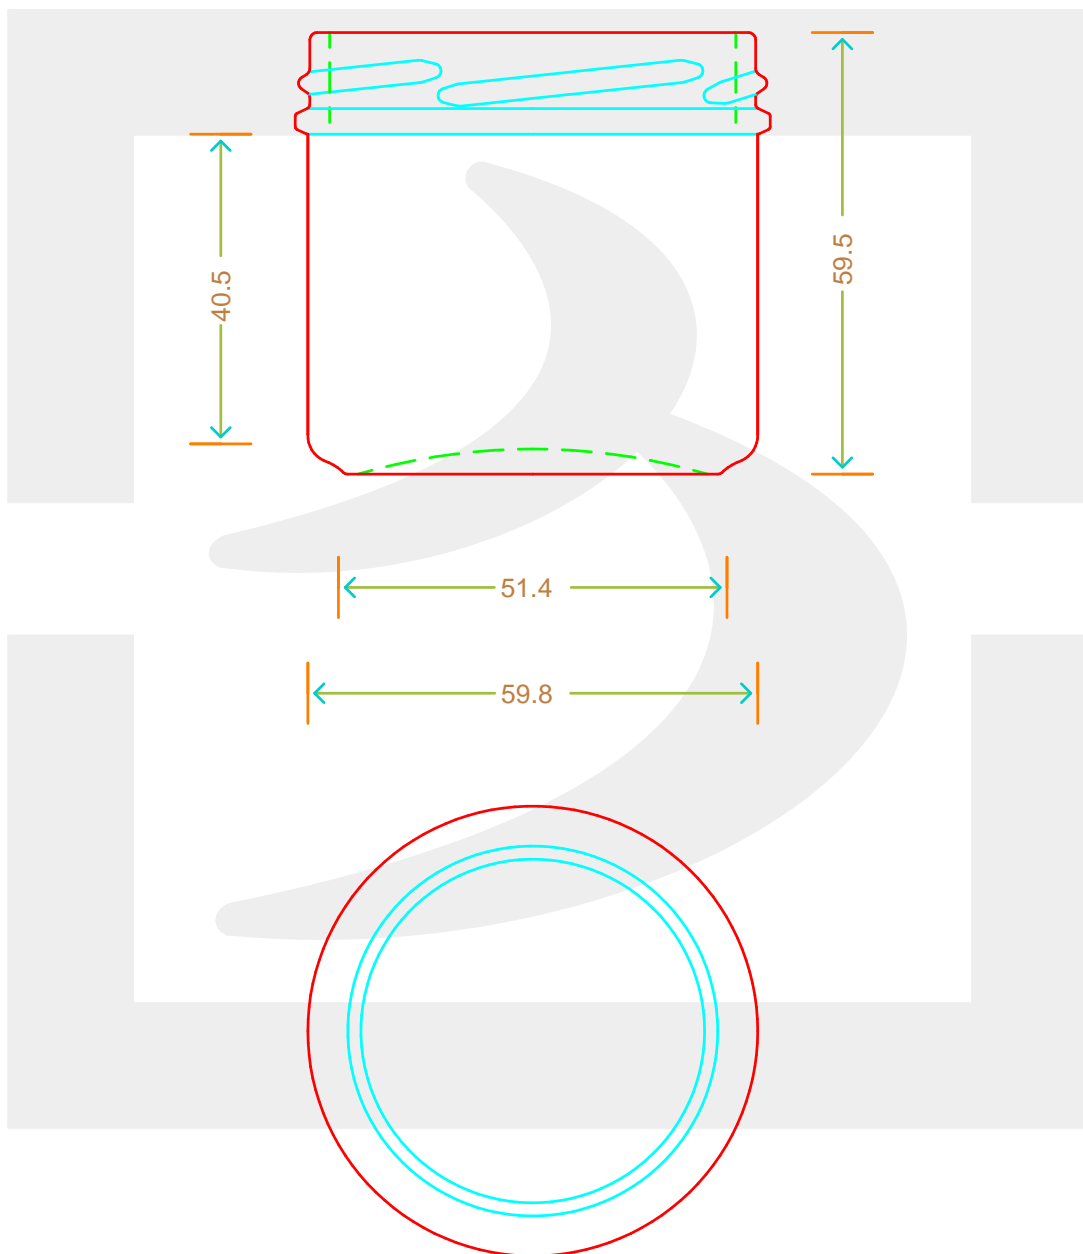

ARTICOLO / ITEM

VASO BONTA' 125 T 66

Colore : BIANCO
Color :

bruni glass

berlinpackaging.eu

Il disegno è puramente indicativo e non vincolante - Berlin Packaging Italy S.p.A. non assume garanzia od obbligazione alcuna per l'utilizzo del presente disegno nè per le informazioni in esso riportate
This drawing is approximate and not binding - Berlin Packaging Italy S.p.A. does not assume any guarantee or obligation for use of this drawing or for information contained therein

Capacità R.B. (c.c.): Brimful capacity (c.c.):	125	Peso vetro (gr): Glass weight (gr):	95
Altezza tot. (mm): Total height (mm):	59.5	Bocca: Finish:	TWIST-OFF
Diametro corpo (mm): Body diameter (mm):	59.8	Min. foro passante (mm): Minimum through bore (mm):	
Resistenza a pressione (bar): Pressure resistance (bar):	-	Scala: Scale:	1:1